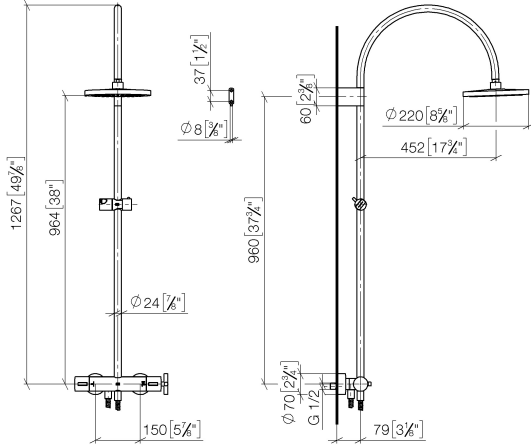

Accessoires requis

	<b>Douchette à main - Platine</b>	28 018 979-08
---	-----------------------------------	---------------

Accessoires requis

	<b>ARTICLES GÉNÉRIQUES Douchette à main - Platine</b>	28 029 979-08 0010
---	---	-----------------------

Accessoires requis

	<b>ARTICLES GÉNÉRIQUES Douchette à main - Platine</b>	28 029 979-08
---	---	---------------

Accessoires requis

	<b>ARTICLES GÉNÉRIQUES Douchette à main - Platine</b>	28 027 979-08 0010
---	---	-----------------------

**TARA Colonne de douche avec thermostat de douche sans douchette  
FlowReduce 220 mm - Platine**

TARA

34 458 892  
mm [inches]  
1:10

**Diagramme de débit**

**Codes & Standards**

DIN 4109

EN 1717

ISO 3822

Scottish Water  
Byelaws

UK Water Supply  
Regulations

Ü-Zeichen

TARA Colonne de douche avec thermostat de douche sans douchette  
FlowReduce 220 mm - Platine

---

TARA

34 458 892

Certificats