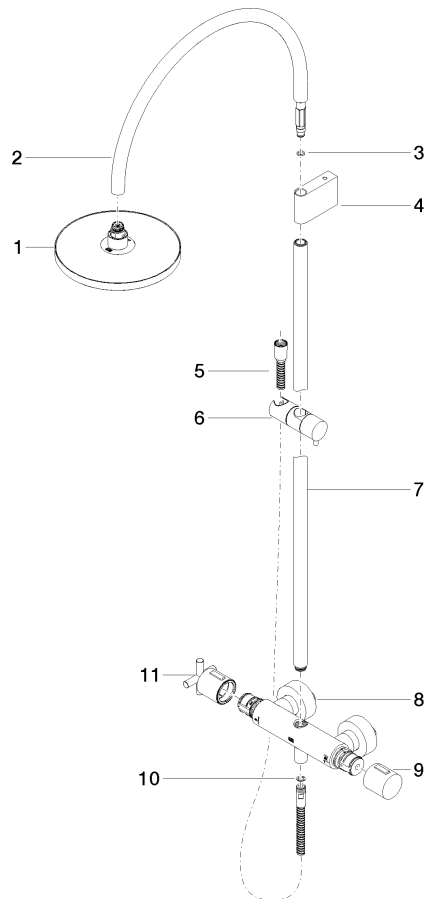

**TARA Colonne de douche avec thermostat de douche sans douchette  
FlowReduce 220 mm - Platine**

TARA

34 458 892  
mm [inches]  
1:10

**Diagramme de débit**

**Codes & Standards**

DIN 4109

EN 1717

ISO 3822

Scottish Water  
Byelaws

UK Water Supply  
Regulations

Ü-Zeichen

TARA Colonne de douche avec thermostat de douche sans douchette  
FlowReduce 220 mm - Platine

---

TARA

34 458 892

Certificats

---

WRAS\_2204

LGA\_38

Belgaqua\_22\_283\_2

34 458 892

**Version du produit de 5/1/2022**

Les pièces pour les  
autres finitions  
peuvent être  
trouvées ici : Chrome

TARA Colonne de douche avec thermostat de douche sans douchette  
FlowReduce 220 mm - Platine

## Liste des pièces de rechange

Version du produit de 5/1/2022

N°	Article Numéro	Désignation	Fréquence de montage	Délai de livraison
	90 12 05 092 20-08	douche	11	40