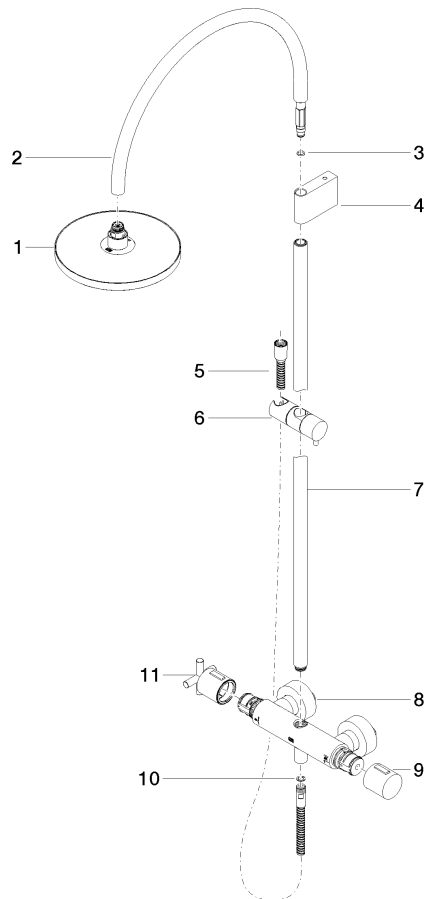

**TARA Colonne de douche avec thermostat de douche sans douchette**  
**FlowReduce 220 mm - Noir mat**

TARA

34 458 892  
 mm [inches]  
 1:10

**Diagramme de débit**

**Codes & Standards**

DIN 4109

EN 1717

ISO 3822

Scottish Water  
Byelaws

UK Water Supply  
Regulations

Ü-Zeichen

TARA Colonne de douche avec thermostat de douche sans douchette  
FlowReduce 220 mm - Noir mat

---

TARA

34 458 892

Certificats

---

WRAS\_2204

LGA\_38

Belgaqua\_22\_283\_2

34 458 892

**Version du produit de 5/1/2022**

Les pièces pour les  
autres finitions  
peuvent être  
trouvées ici : Chrome

TARA Colonne de douche avec thermostat de douche sans douchette  
FlowReduce 220 mm - Noir mat

## Liste des pièces de rechange

Version du produit de 5/1/2022

N°	Article Numéro	Désignation	Fréquence de montage	Délai de livraison
	90 12 05 092 20-33	douche	11	30