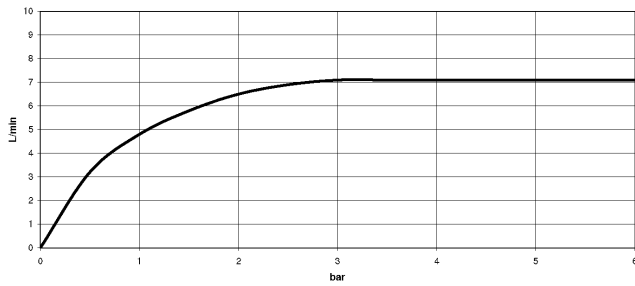

**TARA Colonne de douche avec thermostat de douche sans douchette**  
**FlowReduce 220 mm - Noir mat**

TARA

34 458 892  
 mm [inches]  
 1:10

**Diagramme de débit**

**Codes & Standards**

DIN 4109

EN 1717

ISO 3822