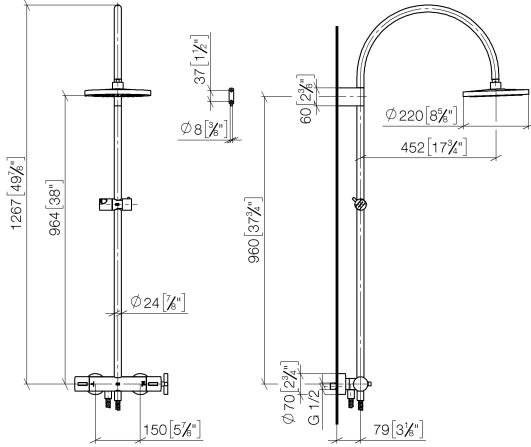

**TARA Colonne de douche avec thermostat de douche sans douchette**  
**FlowReduce 220 mm - Noir mat**

TARA

34 458 892  
 mm [inches]  
 1:10

**Diagramme de débit**

**Codes & Standards**

DIN 4109

EN 1717

ISO 3822

Scottish Water  
Byelaws

UK Water Supply  
Regulations

Ü-Zeichen

TARA Colonne de douche avec thermostat de douche sans douchette  
FlowReduce 220 mm - Noir mat

---

TARA

34 458 892

Certificats