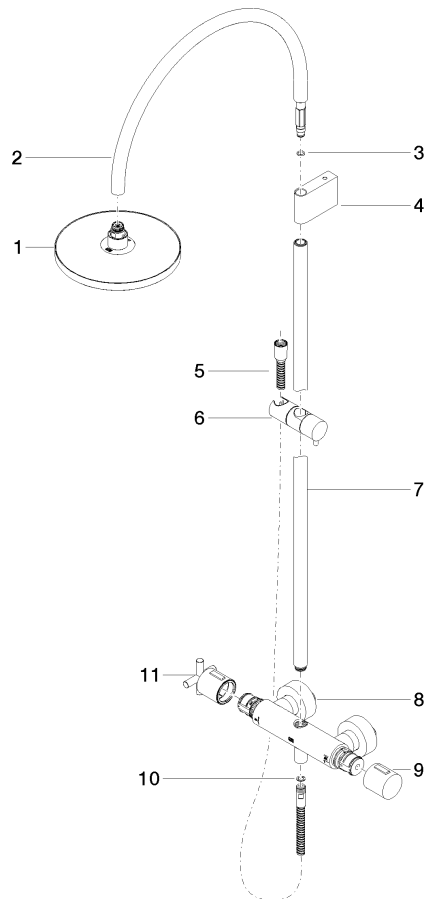

**TARA Colonne de douche avec thermostat de douche sans douchette
FlowReduce 220 mm - Bronze brossé**

TARA

34 458 892

- saillie douche fixe 452 mm
- Pomme de douche arrosoir : PURE RAIN, débit max. 7 l/min (à 3 bar)
- Fonction à partir de: 6 l/min
- Ø de pomme de douche arrosoir 220 mm
- pomme de douche arrosoir avec système anti-calcaire
- inverseur rotatif avec régulateur de débit et fonction d'arrêt
- rosaces coulissantes Ø 70 mm
- hauteur de robinetterie jusqu'à la pomme de douche arrosoir 964 mm
- hauteur de robinetterie jusqu'au bord supérieur de l'arc 1267 mm
- calibre de percement 150 mm ± 13 mm
- flexible de douche métallique 1750 mm avec protection anti-torsion intégrée
- raccord 1/2"
- barre de douche avec curseur
- diamètre de tube 23,5 mm
- Ce produit contribue au respect des exigences des systèmes d'évaluation des bâtiments écologiques, par exemple LEED®, BREEAM®, DGNB

TARA Colonne de douche avec thermostat de douche sans douchette
FlowReduce 220 mm - Bronze brossé

TARA

34 458 892
 mm [inches]
 1:10

Diagramme de débit

Codes & Standards

DIN 4109

EN 1717

ISO 3822

Scottish Water
Byelaws

UK Water Supply
Regulations

Ü-Zeichen

TARA Colonne de douche avec thermostat de douche sans douchette
FlowReduce 220 mm - Bronze brossé

TARA

34 458 892

Certificats

WRAS_2204

LGA_38

Belgaqua_22_283_2

34 458 892

Version du produit de 5/1/2022

Les pièces pour les
autres finitions
peuvent être
trouvées ici : [Chrome](#)

TARA Colonne de douche avec thermostat de douche sans douchette
FlowReduce 220 mm - Bronze brossé