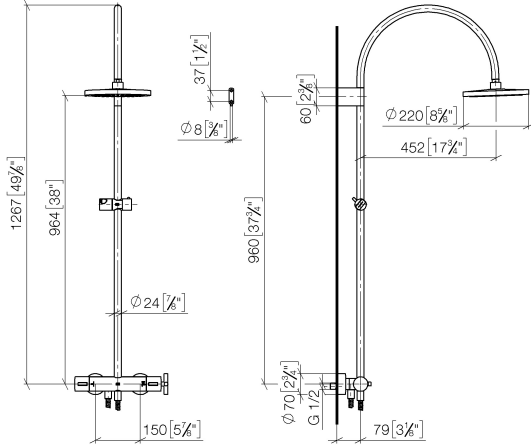

**TARA Colonne de douche avec thermostat de douche sans douchette
FlowReduce 220 mm - Bronze brossé**

TARA

34 458 892

- saillie douche fixe 452 mm
- Pomme de douche arrosoir : PURE RAIN, débit max. 7 l/min (à 3 bar)
- Fonction à partir de: 6 l/min
- Ø de pomme de douche arrosoir 220 mm
- pomme de douche arrosoir avec système anti-calcaire
- inverseur rotatif avec régulateur de débit et fonction d'arrêt
- rosaces coulissantes Ø 70 mm
- hauteur de robinetterie jusqu'à la pomme de douche arrosoir 964 mm
- hauteur de robinetterie jusqu'au bord supérieur de l'arc 1267 mm
- calibre de percement 150 mm ± 13 mm
- flexible de douche métallique 1750 mm avec protection anti-torsion intégrée
- raccord 1/2"
- barre de douche avec curseur
- diamètre de tube 23,5 mm
- Ce produit contribue au respect des exigences des systèmes d'évaluation des bâtiments écologiques, par exemple LEED®, BREEAM®, DGNB

TARA Colonne de douche avec thermostat de douche sans douchette
FlowReduce 220 mm - Bronze brossé

TARA

34 458 892
 mm [inches]
 1:10

Diagramme de débit

Codes & Standards

DIN 4109

EN 1717

ISO 3822

Scottish Water
Byelaws

UK Water Supply
Regulations

Ü-Zeichen

TARA Colonne de douche avec thermostat de douche sans douchette
FlowReduce 220 mm - Bronze brossé

TARA

34 458 892

Certificats

WRAS_2204

LGA_38

Belgaqua_22_283_2

34 458 892

Version du produit de 5/1/2022

Les pièces pour les
autres finitions
peuvent être
trouvées ici : [Chrome](#)

TARA Colonne de douche avec thermostat de douche sans douchette
FlowReduce 220 mm - Bronze brossé