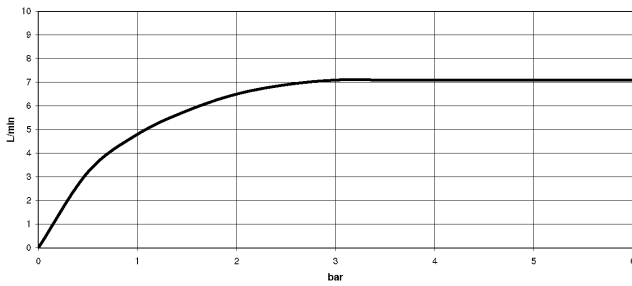

TARA Colonne de douche avec thermostat de douche sans douchette
FlowReduce 220 mm - Bronze brossé

TARA

34 458 892
 mm [inches]
 1:10

Diagramme de débit

Codes & Standards

DIN 4109

EN 1717

ISO 3822