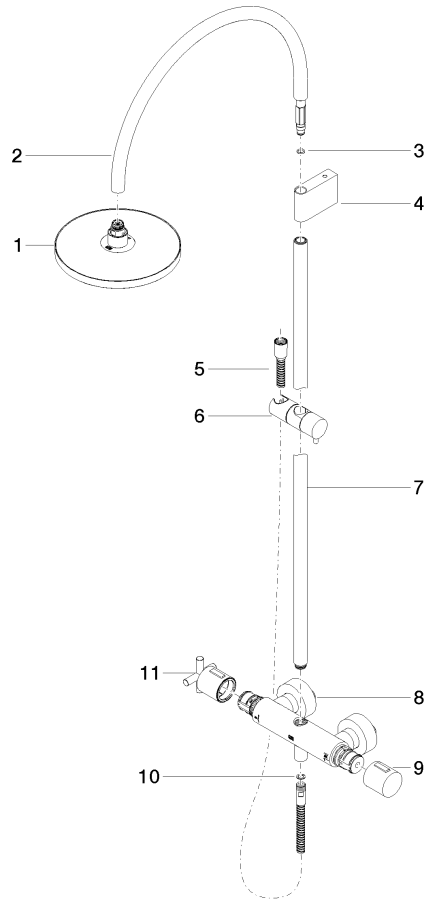

TARA Colonne de douche avec thermostat de douche sans douchette FlowReduce 220 mm - Champagne brossé (Or 22cts)

TARA

34 458 892

- saillie douche fixe 452 mm
- Pomme de douche arrosoir : PURE RAIN, débit max. 7 l/min (à 3 bar)
- Fonction à partir de: 6 l/min
- Ø de pomme de douche arrosoir 220 mm
- pomme de douche arrosoir avec système anti-calcaire
- inverseur rotatif avec régulateur de débit et fonction d'arrêt
- rosaces coulissantes Ø 70 mm
- hauteur de robinetterie jusqu'à la pomme de douche arrosoir 964 mm
- hauteur de robinetterie jusqu'au bord supérieur de l'arc 1267 mm
- calibre de perçement 150 mm ± 13 mm
- flexible de douche métallique 1750 mm avec protection anti-torsion intégrée
- raccord 1/2"
- barre de douche avec curseur
- diamètre de tube 23,5 mm
- Ce produit contribue au respect des exigences des systèmes d'évaluation des bâtiments écologiques, par exemple LEED®, BREEAM®, DGNB

**TARA Colonne de douche avec thermostat de douche sans douchette
FlowReduce 220 mm - Champagne brossé (Or 22cts)**

TARA

34 458 892
mm [inches]
1:10

Diagramme de débit

Codes & Standards

DIN 4109

EN 1717

ISO 3822

Scottish Water
Byelaws

UK Water Supply
Regulations

Ü-Zeichen

TARA Colonne de douche avec thermostat de douche sans douchette
FlowReduce 220 mm - Champagne brossé (Or 22cts)

TARA

34 458 892

Certificats

WRAS_2204

LGA_38

Belgaqua_22_283_2

34 458 892

Version du produit de 5/1/2022

Les pièces pour les
autres finitions
peuvent être
trouvées ici : Chrome

TARA Colonne de douche avec thermostat de douche sans douchette
FlowReduce 220 mm - Champagne brossé (Or 22cts)