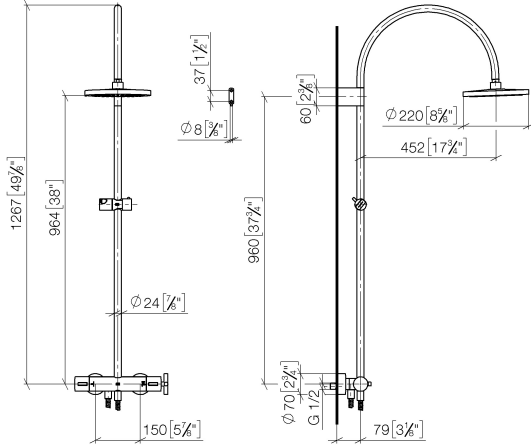

TARA Colonne de douche avec thermostat de douche sans douchette FlowReduce 220 mm - Champagne brossé (Or 22cts)

TARA

34 458 892

- saillie douche fixe 452 mm
- Pomme de douche arrosoir : PURE RAIN, débit max. 7 l/min (à 3 bar)
- Fonction à partir de: 6 l/min
- Ø de pomme de douche arrosoir 220 mm
- pomme de douche arrosoir avec système anti-calcaire
- inverseur rotatif avec régulateur de débit et fonction d'arrêt
- rosaces coulissantes Ø 70 mm
- hauteur de robinetterie jusqu'à la pomme de douche arrosoir 964 mm
- hauteur de robinetterie jusqu'au bord supérieur de l'arc 1267 mm
- calibre de perçement 150 mm ± 13 mm
- flexible de douche métallique 1750 mm avec protection anti-torsion intégrée
- raccord 1/2"
- barre de douche avec curseur
- diamètre de tube 23,5 mm
- Ce produit contribue au respect des exigences des systèmes d'évaluation des bâtiments écologiques, par exemple LEED®, BREEAM®, DGNB

**TARA Colonne de douche avec thermostat de douche sans douchette
FlowReduce 220 mm - Champagne brossé (Or 22cts)**

TARA

34 458 892
mm [inches]
1:10

Diagramme de débit

Codes & Standards

DIN 4109

EN 1717

ISO 3822

Scottish Water
Byelaws

UK Water Supply
Regulations

Ü-Zeichen

TARA Colonne de douche avec thermostat de douche sans douchette
FlowReduce 220 mm - Champagne brossé (Or 22cts)

TARA

34 458 892

Certificats

WRAS_2204

LGA_38

Belgaqua_22_283_2

34 458 892

Version du produit de 5/1/2022

Les pièces pour les
autres finitions
peuvent être
trouvées ici : Chrome

TARA Colonne de douche avec thermostat de douche sans douchette
FlowReduce 220 mm - Champagne brossé (Or 22cts)