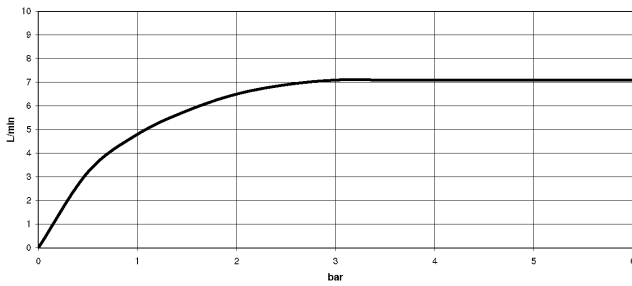

**TARA Colonne de douche avec thermostat de douche sans douchette
FlowReduce 220 mm - Champagne brossé (Or 22cts)**

TARA

34 458 892
mm [inches]
1:10

Diagramme de débit

Codes & Standards

DIN 4109

EN 1717

ISO 3822