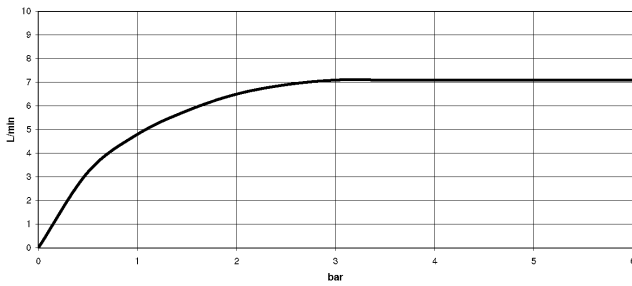

**TARA Colonne de douche avec thermostat de douche sans douchette
FlowReduce 220 mm - Champagne (Or 22cts)**

TARA

34 458 892
mm [inches]
1:10

Diagramme de débit

Codes & Standards

DIN 4109	EN 1717	ISO 3822	Scottish Water Byelaws
UK Water Supply Regulations	Ü-Zeichen		