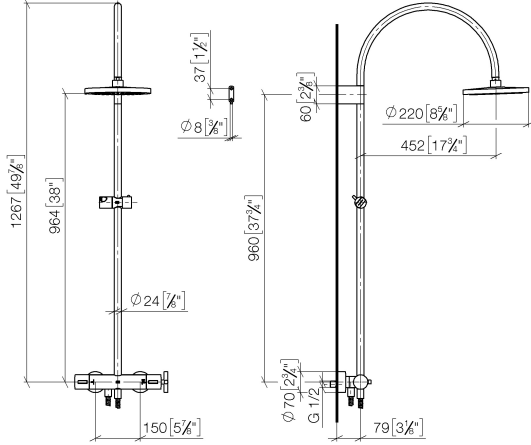

**TARA Colonne de douche avec thermostat de douche sans douchette
FlowReduce 220 mm - Champagne (Or 22cts)**

TARA

34 458 892

- saillie douche fixe 452 mm
- Pomme de douche arrosoir : PURE RAIN, débit max. 7 l/min (à 3 bar)
- Fonction à partir de: 6 l/min
- Ø de pomme de douche arrosoir 220 mm
- pomme de douche arrosoir avec système anti-calcaire
- inverseur rotatif avec régulateur de débit et fonction d'arrêt
- rosaces coulissantes Ø 70 mm
- hauteur de robinetterie jusqu'à la pomme de douche arrosoir 964 mm
- hauteur de robinetterie jusqu'au bord supérieur de l'arc 1267 mm
- calibre de percement 150 mm ± 13 mm
- flexible de douche métallique 1750 mm avec protection anti-torsion intégrée
- raccord 1/2"
- barre de douche avec curseur
- diamètre de tube 23,5 mm
- Ce produit contribue au respect des exigences des systèmes d'évaluation des bâtiments écologiques, par exemple LEED®, BREEAM®, DGNB

**TARA Colonne de douche avec thermostat de douche sans douchette
FlowReduce 220 mm - Champagne (Or 22cts)**

TARA

34 458 892
mm [inches]
1:10

Diagramme de débit

Codes & Standards

DIN 4109	EN 1717	ISO 3822	Scottish Water Byelaws
UK Water Supply Regulations	Ü-Zeichen		

TARA Colonne de douche avec thermostat de douche sans douchette
FlowReduce 220 mm - Champagne (Or 22cts)

TARA

34 458 892

Certificats

WRAS_2204

LGA_38

Belgaqua_22_283_2

34 458 892

TARA

34 458 892

Liste des pièces de rechange

Version du produit de 5/1/2022

N°	Article Numéro	Désignation	Fréquence de montage	Délai de livraison
	90 12 05 092 20-47	douche	11	30