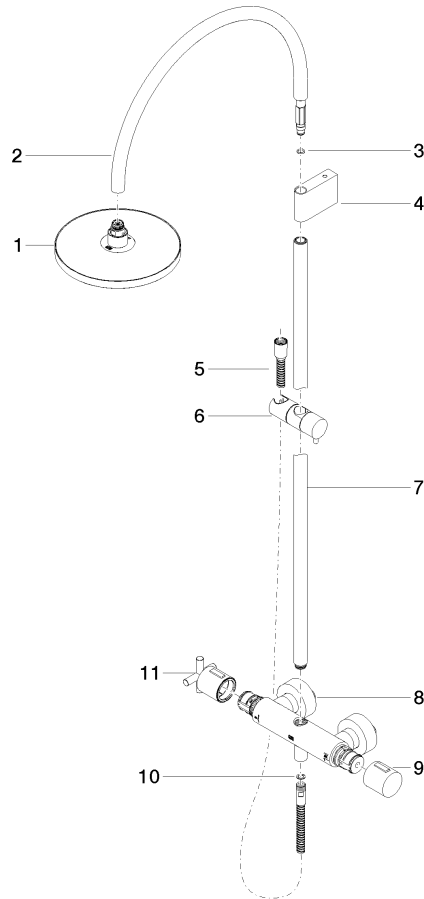

**TARA Colonne de douche avec thermostat de douche sans douchette
FlowReduce 220 mm - Champagne (Or 22cts)**

TARA

34 458 892

- saillie douche fixe 452 mm
- Pomme de douche arrosoir : PURE RAIN, débit max. 7 l/min (à 3 bar)
- Fonction à partir de: 6 l/min
- Ø de pomme de douche arrosoir 220 mm
- pomme de douche arrosoir avec système anti-calcaire
- inverseur rotatif avec régulateur de débit et fonction d'arrêt
- rosaces coulissantes Ø 70 mm
- hauteur de robinetterie jusqu'à la pomme de douche arrosoir 964 mm
- hauteur de robinetterie jusqu'au bord supérieur de l'arc 1267 mm
- calibre de percement 150 mm ± 13 mm
- flexible de douche métallique 1750 mm avec protection anti-torsion intégrée
- raccord 1/2"
- barre de douche avec curseur
- diamètre de tube 23,5 mm
- Ce produit contribue au respect des exigences des systèmes d'évaluation des bâtiments écologiques, par exemple LEED®, BREEAM®, DGNB

**TARA Colonne de douche avec thermostat de douche sans douchette
FlowReduce 220 mm - Champagne (Or 22cts)**

TARA

34 458 892
mm [inches]
1:10

Diagramme de débit

Codes & Standards

DIN 4109	EN 1717	ISO 3822	Scottish Water Byelaws
UK Water Supply Regulations	Ü-Zeichen		

TARA Colonne de douche avec thermostat de douche sans douchette
FlowReduce 220 mm - Champagne (Or 22cts)

TARA

34 458 892

Certificats

WRAS_2204

LGA_38

Belgaqua_22_283_2

34 458 892

Version du produit de 5/1/2022

Les pièces pour les
autres finitions
peuvent être
trouvées ici : Chrome

TARA Colonne de douche avec thermostat de douche sans douchette
FlowReduce 220 mm - Champagne (Or 22cts)