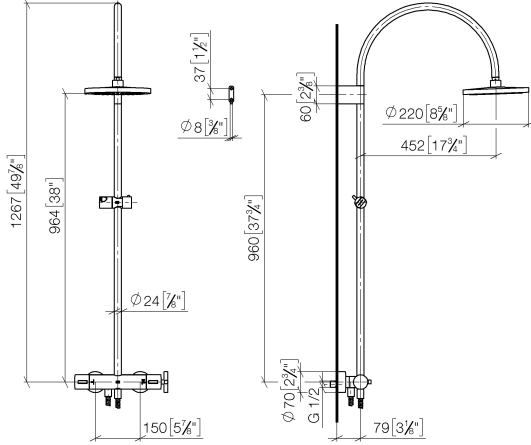

**TARA Colonne de douche avec thermostat de douche sans douchette**  
**FlowReduce 220 mm - Dark Platinum brossé**

TARA

34 458 892  
 mm [inches]  
 1:10

**Diagramme de débit**

**Codes & Standards**

DIN 4109	EN 1717	ISO 3822	Scottish Water Byelaws
UK Water Supply Regulations	Ü-Zeichen		