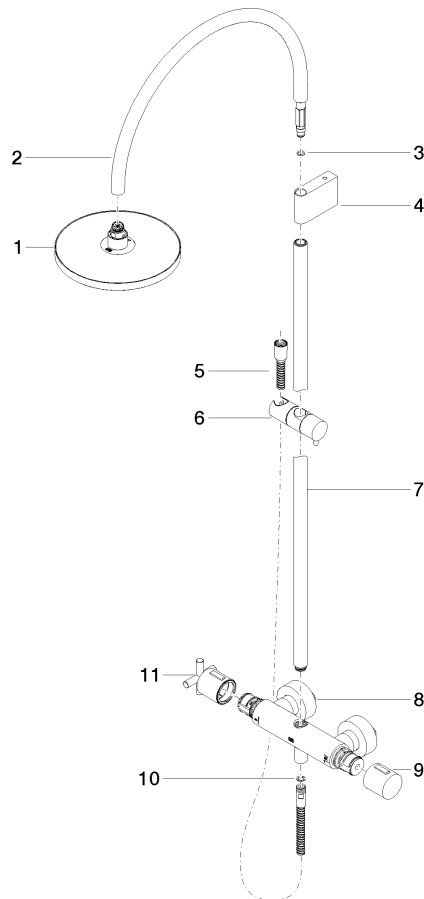

**TARA Colonne de douche avec thermostat de douche sans douchette  
FlowReduce 220 mm - Dark Platinum brossé**

TARA

34 458 892

- saillie douche fixe 452 mm
- Pomme de douche arrosoir : PURE RAIN, débit max. 7 l/min (à 3 bar)
- Fonction à partir de: 6 l/min
- Ø de pomme de douche arrosoir 220 mm
- pomme de douche arrosoir avec système anti-calcaire
- inverseur rotatif avec régulateur de débit et fonction d'arrêt
- rosaces coulissantes Ø 70 mm
- hauteur de robinetterie jusqu'à la pomme de douche arrosoir 964 mm
- hauteur de robinetterie jusqu'au bord supérieur de l'arc 1267 mm
- calibre de percement 150 mm ± 13 mm
- flexible de douche métallique 1750 mm avec protection anti-torsion intégrée
- raccord 1/2"
- barre de douche avec curseur
- diamètre de tube 23,5 mm
- Ce produit contribue au respect des exigences des systèmes d'évaluation des bâtiments écologiques, par exemple LEED®, BREEAM®, DGNB

**TARA Colonne de douche avec thermostat de douche sans douchette**  
**FlowReduce 220 mm - Dark Platinum brossé**

TARA

34 458 892  
 mm [inches]  
 1:10

**Diagramme de débit**

**Codes & Standards**

DIN 4109	EN 1717	ISO 3822	Scottish Water Byelaws
UK Water Supply Regulations	Ü-Zeichen		

TARA Colonne de douche avec thermostat de douche sans douchette  
FlowReduce 220 mm - Dark Platinum brossé

---

TARA

34 458 892

Certificats

---

WRAS\_2204

LGA\_38

Belgaqua\_22\_283\_2

34 458 892

**Version du produit de 5/1/2022**

Les pièces pour les  
autres finitions  
peuvent être  
trouvées ici : [Chrome](#)

TARA Colonne de douche avec thermostat de douche sans douchette  
FlowReduce 220 mm - Dark Platinum brossé