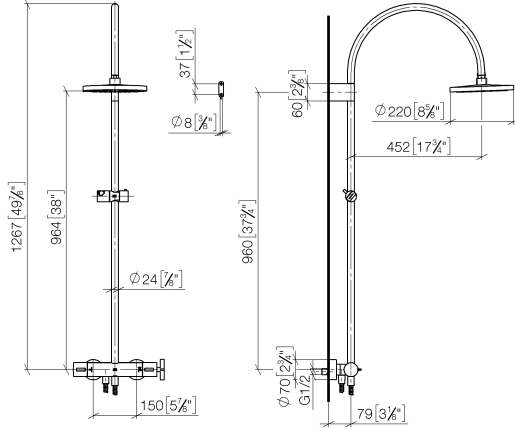

VAIA Colonne de douche avec thermostat de douche sans douchette
FlowReduce - Chrome

VAIA

34 459 809

- saillie douche fixe 452 mm
 - douche de tête : jet pluie
 - Ø de pomme de douche arrosoir 220 mm
 - pomme de douche arrosoir avec système anti-calcaire
 - débit maxi. de la pomme de douche arrosoir 7 l/min
 - Fonction à partir de: 6 l/min
 - inverseur rotatif avec régulateur de débit et fonction d'arrêt
 - rosaces coulissantes Ø 70 mm
 - hauteur de robinetterie jusqu'à la pomme de douche arrosoir 964 mm
 - hauteur de robinetterie jusqu'au bord supérieur de l'arc 1267 mm
 - calibre de percement 150 mm ± 13 mm
 - flexible de douche métallique 1750 mm avec protection anti-torsion intégrée
 - raccord 1/2"
 - barre de douche avec curseur
 - diamètre de tube 23,5 mm
 - Ce produit contribue au respect des exigences des systèmes d'évaluation des bâtiments écologiques, par exemple LEED®, BREEAM®, DGNB
- Cet article ne comprend pas de douchette à main !**
Avec sécurité anti-retour.

**VAIA Colonne de douche avec thermostat de douche sans douchette
FlowReduce - Chrome**

VAIA

34 459 809

mm [inches]

1:10

Diagramme de débit

Codes & Standards

DIN 4109

EN 1717

ISO 3822

Scottish Water
Byelaws

UK Water Supply
Regulations

Ü-Zeichen

VAIA Colonne de douche avec thermostat de douche sans douchette
FlowReduce - Chrome

VAIA

34 459 809

Liste des pièces de rechange

N°	Article Numéro	Désignation	Fréquence de montage	Délai de livraison
	90 12 05 092 20-00	douche	11	10