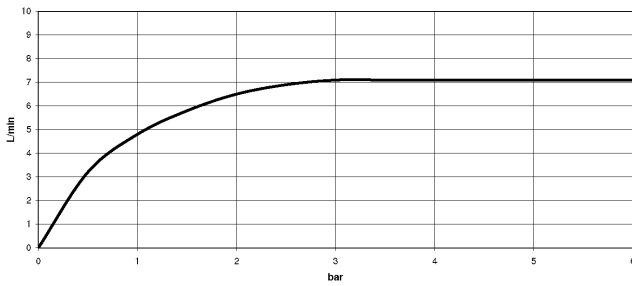

**VAIA Colonne de douche avec thermostat de douche sans douchette
FlowReduce - Chrome**

VAIA

34 459 809

mm [inches]

1:10

Diagramme de débit

Codes & Standards

DIN 4109