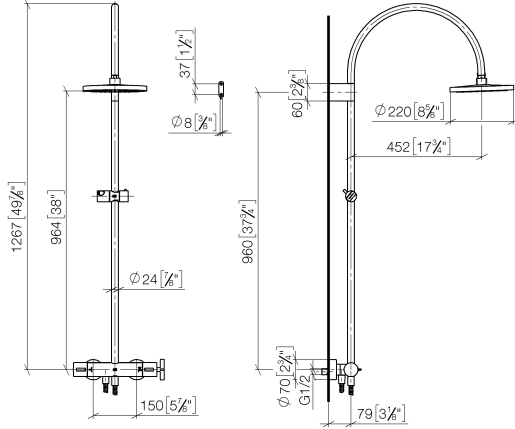

VAIA Colonne de douche avec thermostat de douche sans douchette FlowReduce - Platine brossé

VAIA

34 459 809

- saillie douche fixe 452 mm
- douche de tête : jet pluie
- Ø de pomme de douche arrosoir 220 mm
- pomme de douche arrosoir avec système anti-calcaire
- débit maxi. de la pomme de douche arrosoir 7 l/min
- Fonction à partir de: 6 l/min
- inverseur rotatif avec régulateur de débit et fonction d'arrêt
- rosaces coulissantes Ø 70 mm
- hauteur de robinetterie jusqu'à la pomme de douche arrosoir 964 mm
- hauteur de robinetterie jusqu'au bord supérieur de l'arc 1267 mm
- calibre de percement 150 mm ± 13 mm
- flexible de douche métallique 1750 mm avec protection anti-torsion intégrée
- raccord 1/2"
- barre de douche avec curseur
- diamètre de tube 23,5 mm
- Ce produit contribue au respect des exigences des systèmes d'évaluation des bâtiments écologiques, par exemple LEED®, BREEAM®, DGNB

VAIA

34 459 809

mm [inches]

1:10

Diagramme de débit

Codes & Standards

DIN 4109

EN 1717

ISO 3822

Scottish Water
Byelaws

UK Water Supply
Regulations

Ü-Zeichen

VAIA Colonne de douche avec thermostat de douche sans douchette
FlowReduce - Platine brossé

VAIA

34 459 809

Certificats

WRAS_2204

LGA_38

Belgaqua_24-006-2

VAIA Colonne de douche avec thermostat de douche sans douchette
FlowReduce - Platine brossé

VAIA

34 459 809

Les pièces pour les
autres finitions
peuvent être
trouvées ici : Chrome