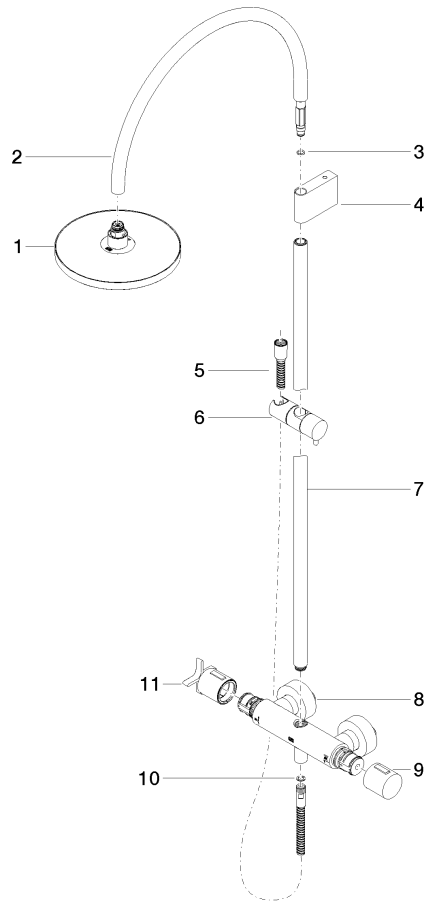

VAIA Colonne de douche avec thermostat de douche sans douchette FlowReduce - Platine brossé

VAIA

34 459 809

- saillie douche fixe 452 mm
- douche de tête : jet pluie
- Ø de pomme de douche arrosoir 220 mm
- pomme de douche arrosoir avec système anti-calcaire
- débit maxi. de la pomme de douche arrosoir 7 l/min
- Fonction à partir de: 6 l/min
- inverseur rotatif avec régulateur de débit et fonction d'arrêt
- rosaces coulissantes Ø 70 mm
- hauteur de robinetterie jusqu'à la pomme de douche arrosoir 964 mm
- hauteur de robinetterie jusqu'au bord supérieur de l'arc 1267 mm
- calibre de percement 150 mm ± 13 mm
- flexible de douche métallique 1750 mm avec protection anti-torsion intégrée
- raccord 1/2"
- barre de douche avec curseur
- diamètre de tube 23,5 mm
- Ce produit contribue au respect des exigences des systèmes d'évaluation des bâtiments écologiques, par exemple LEED®, BREEAM®, DGNB

VAIA

34 459 809

mm [inches]

1:10

Diagramme de débit

Codes & Standards

DIN 4109

EN 1717

WRAS_2204

LGA_38

Belgaqua_24-006-2

VAIA Colonne de douche avec thermostat de douche sans douchette
FlowReduce - Platine brossé

VAIA

34 459 809

Les pièces pour les
autres finitions
peuvent être
trouvées ici : Chrome

VAIA Colonne de douche avec thermostat de douche sans douchette
FlowReduce - Platine brossé

VAIA

34 459 809

Liste des pièces de rechange

N°	Article Numéro	Désignation	Fréquence de montage	Délai de livraison
	90 12 05 092 20-06	douche	11	10