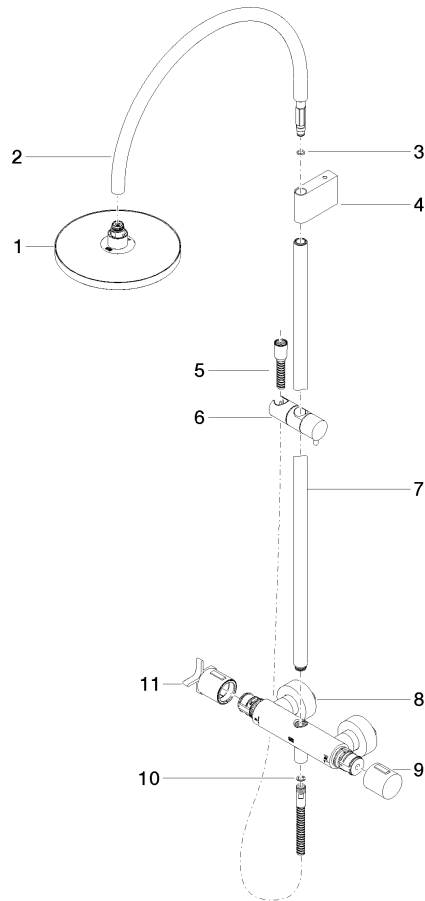

VAIA Colonne de douche avec thermostat de douche sans douchette FlowReduce - Platine

VAIA

34 459 809

- saillie douche fixe 452 mm
- douche de tête : jet pluie
- Ø de pomme de douche arrosoir 220 mm
- pomme de douche arrosoir avec système anti-calcaire
- débit maxi. de la pomme de douche arrosoir 7 l/min
- Fonction à partir de: 6 l/min
- inverseur rotatif avec régulateur de débit et fonction d'arrêt
- rosaces coulissantes Ø 70 mm
- hauteur de robinetterie jusqu'à la pomme de douche arrosoir 964 mm
- hauteur de robinetterie jusqu'au bord supérieur de l'arc 1267 mm
- calibre de percement 150 mm ± 13 mm
- flexible de douche métallique 1750 mm avec protection anti-torsion intégrée
- raccord 1/2"
- barre de douche avec curseur
- diamètre de tube 23,5 mm
- Ce produit contribue au respect des exigences des systèmes d'évaluation des bâtiments écologiques, par exemple LEED®, BREEAM®, DGNB

VAIA

34 459 809

mm [inches]

1:10

Diagramme de débit

Codes & Standards

DIN 4109

EN 1717

WRAS_2204

LGA_38

Belgaqua_24-006-2

VAIA Colonne de douche avec thermostat de douche sans douchette
FlowReduce - Platine

34 459 809

Les pièces pour les
autres finitions
peuvent être
trouvées ici : Chrome

VAIA Colonne de douche avec thermostat de douche sans douchette
FlowReduce - Platine

VAIA

34 459 809

Liste des pièces de rechange

N°	Article Numéro	Désignation	Fréquence de montage	Délai de livraison
	90 12 05 092 20-08	douche	11	40