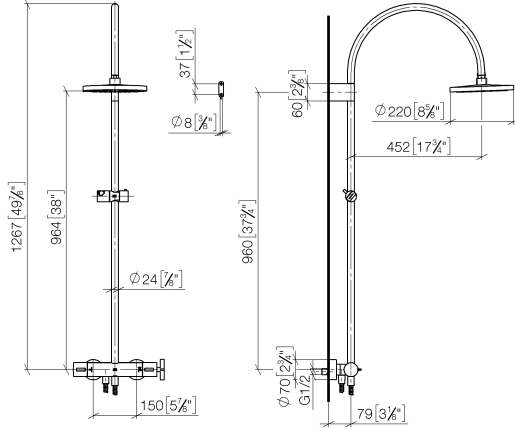

VAIA Colonne de douche avec thermostat de douche sans douchette FlowReduce - Platine

VAIA

34 459 809

- saillie douche fixe 452 mm
- douche de tête : jet pluie
- Ø de pomme de douche arrosoir 220 mm
- pomme de douche arrosoir avec système anti-calcaire
- débit maxi. de la pomme de douche arrosoir 7 l/min
- Fonction à partir de: 6 l/min
- inverseur rotatif avec régulateur de débit et fonction d'arrêt
- rosaces coulissantes Ø 70 mm
- hauteur de robinetterie jusqu'à la pomme de douche arrosoir 964 mm
- hauteur de robinetterie jusqu'au bord supérieur de l'arc 1267 mm
- calibre de percement 150 mm ± 13 mm
- flexible de douche métallique 1750 mm avec protection anti-torsion intégrée
- raccord 1/2"
- barre de douche avec curseur
- diamètre de tube 23,5 mm
- Ce produit contribue au respect des exigences des systèmes d'évaluation des bâtiments écologiques, par exemple LEED®, BREEAM®, DGNB

VAIA

34 459 809

mm [inches]

1:10

Diagramme de débit

Codes & Standards

DIN 4109

EN 1717

ISO 3822

Scottish Water
Byelaws

UK Water Supply
Regulations

Ü-Zeichen

VAIA Colonne de douche avec thermostat de douche sans douchette
FlowReduce - Platine

VAIA

34 459 809

Certificats

WRAS_2204

LGA_38

Belgaqua_24-006-2

VAIA Colonne de douche avec thermostat de douche sans douchette
FlowReduce - Platine

34 459 809

Les pièces pour les
autres finitions
peuvent être
trouvées ici : Chrome

VAIA Colonne de douche avec thermostat de douche sans douchette
FlowReduce - Platine