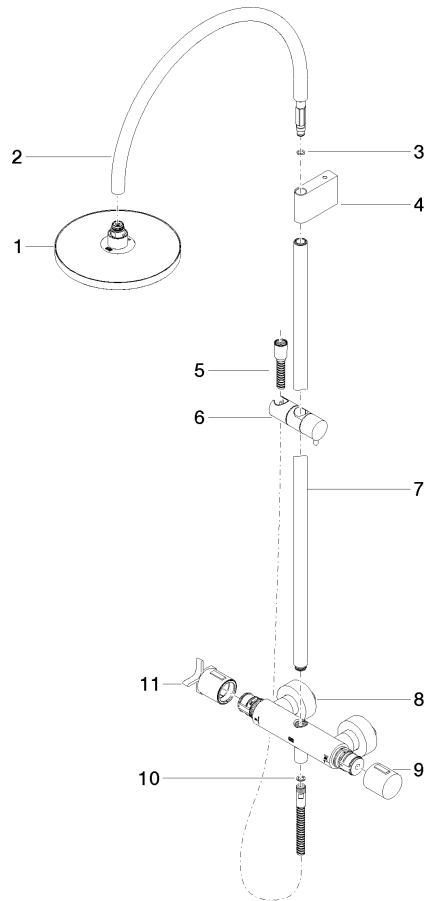

**VAIA Colonne de douche avec thermostat de douche sans douchette
FlowReduce - Dark Chrome**

VAIA

34 459 809

- saillie douche fixe 452 mm
- douche de tête : jet pluie
- Ø de pomme de douche arrosoir 220 mm
- pomme de douche arrosoir avec système anti-calcaire
- débit maxi. de la pomme de douche arrosoir 7 l/min
- Fonction à partir de: 6 l/min
- inverseur rotatif avec régulateur de débit et fonction d'arrêt
- rosaces coulissantes Ø 70 mm
- hauteur de robinetterie jusqu'à la pomme de douche arrosoir 964 mm
- hauteur de robinetterie jusqu'au bord supérieur de l'arc 1267 mm
- calibre de percement 150 mm ± 13 mm
- flexible de douche métallique 1750 mm avec protection anti-torsion intégrée
- raccord 1/2"
- barre de douche avec curseur
- diamètre de tube 23,5 mm
- Ce produit contribue au respect des exigences des systèmes d'évaluation des bâtiments écologiques, par exemple LEED®, BREEAM®, DGNB

VAIA

34 459 809

mm [inches]

1:10

Diagramme de débit

Codes & Standards

DIN 4109

EN 1717

ISO 3822

Scottish Water
Byelaws

UK Water Supply
Regulations

Ü-Zeichen

VAIA Colonne de douche avec thermostat de douche sans douchette
FlowReduce - Dark Chrome

VAIA

34 459 809

Certificats

WRAS_2204

LGA_38

Belgaqua_24-006-2

34 459 809

Les pièces pour les
autres finitions
peuvent être
trouvées ici : Chrome

VAIA Colonne de douche avec thermostat de douche sans douchette
FlowReduce - Dark Chrome