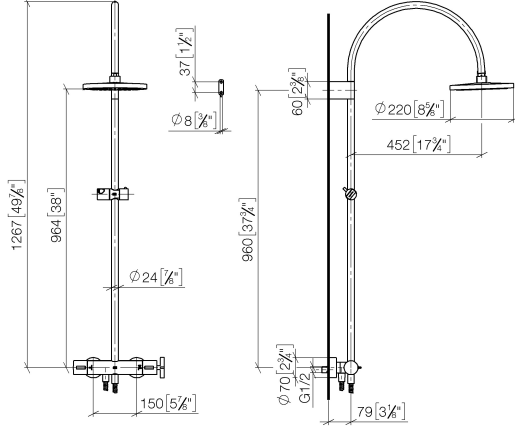

**VAIA Colonne de douche avec thermostat de douche sans douchette
FlowReduce - Dark Chrome**

VAIA

34 459 809

- saillie douche fixe 452 mm
- douche de tête : jet pluie
- Ø de pomme de douche arrosoir 220 mm
- pomme de douche arrosoir avec système anti-calcaire
- débit maxi. de la pomme de douche arrosoir 7 l/min
- Fonction à partir de: 6 l/min
- inverseur rotatif avec régulateur de débit et fonction d'arrêt
- rosaces coulissantes Ø 70 mm
- hauteur de robinetterie jusqu'à la pomme de douche arrosoir 964 mm
- hauteur de robinetterie jusqu'au bord supérieur de l'arc 1267 mm
- calibre de percement 150 mm ± 13 mm
- flexible de douche métallique 1750 mm avec protection anti-torsion intégrée
- raccord 1/2"
- barre de douche avec curseur
- diamètre de tube 23,5 mm
- Ce produit contribue au respect des exigences des systèmes d'évaluation des bâtiments écologiques, par exemple LEED®, BREEAM®, DGNB

VAIA

34 459 809

mm [inches]

1:10

Diagramme de débit

Codes & Standards

DIN 4109

EN 1717