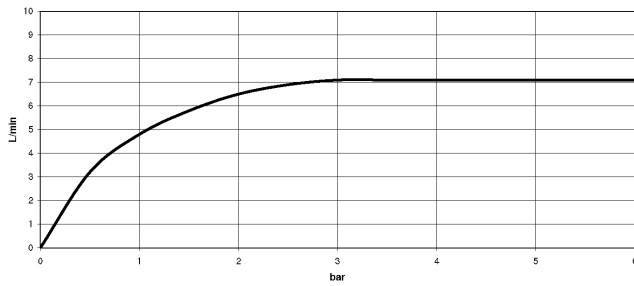

VAIA

34 459 809

mm [inches]

1:10

Diagramme de débit

Codes & Standards

DIN 4109

EN 1717