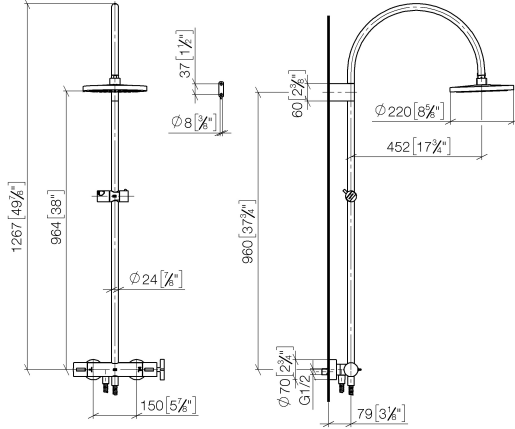

**VAIA Colonne de douche avec thermostat de douche sans douchette
FlowReduce - Bronze brossé**

VAIA

34 459 809

- saillie douche fixe 452 mm
- douche de tête : jet pluie
- Ø de pomme de douche arrosoir 220 mm
- pomme de douche arrosoir avec système anti-calcaire
- débit maxi. de la pomme de douche arrosoir 7 l/min
- Fonction à partir de: 6 l/min
- inverseur rotatif avec régulateur de débit et fonction d'arrêt
- rosaces coulissantes Ø 70 mm
- hauteur de robinetterie jusqu'à la pomme de douche arrosoir 964 mm
- hauteur de robinetterie jusqu'au bord supérieur de l'arc 1267 mm
- calibre de percement 150 mm ± 13 mm
- flexible de douche métallique 1750 mm avec protection anti-torsion intégrée
- raccord 1/2"
- barre de douche avec curseur
- diamètre de tube 23,5 mm
- Ce produit contribue au respect des exigences des systèmes d'évaluation des bâtiments écologiques, par exemple LEED®, BREEAM®, DGNB

Accessoires requis

Douchette à main - Bronze brossé 28 016 979-42

**VAIA Colonne de douche avec thermostat de douche sans douchette
FlowReduce - Bronze brossé**

VAIA

34 459 809

mm [inches]

1:10

Diagramme de débit

Codes & Standards

DIN 4109

EN 1717

ISO 3822

Scottish Water
Byelaws

UK Water Supply
Regulations

Ü-Zeichen

VAIA Colonne de douche avec thermostat de douche sans douchette
FlowReduce - Bronze brossé

N°	Article Numéro	Désignation	Fréquence de montage	Délai de livraison
	90 12 05 092 20-42	douche	11	30