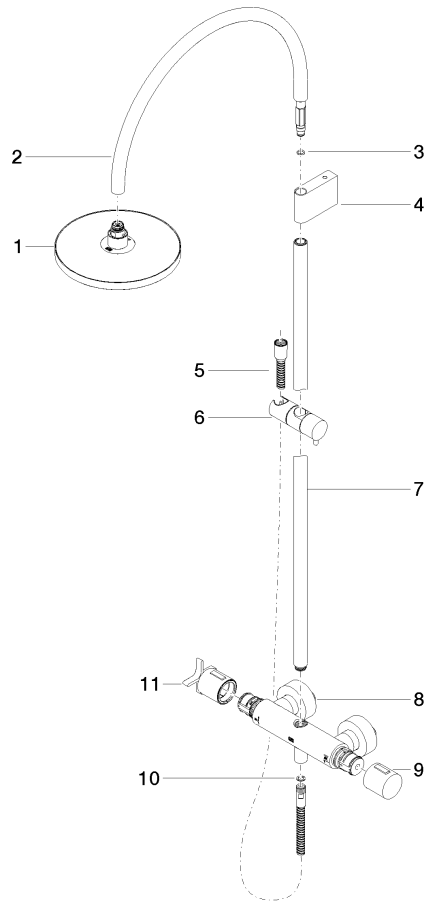

**VAIA Colonne de douche avec thermostat de douche sans douchette
FlowReduce - Bronze brossé**

VAIA

34 459 809

- saillie douche fixe 452 mm
- douche de tête : jet pluie
- Ø de pomme de douche arrosoir 220 mm
- pomme de douche arrosoir avec système anti-calcaire
- débit maxi. de la pomme de douche arrosoir 7 l/min
- Fonction à partir de: 6 l/min
- inverseur rotatif avec régulateur de débit et fonction d'arrêt
- rosaces coulissantes Ø 70 mm
- hauteur de robinetterie jusqu'à la pomme de douche arrosoir 964 mm
- hauteur de robinetterie jusqu'au bord supérieur de l'arc 1267 mm
- calibre de percement 150 mm ± 13 mm
- flexible de douche métallique 1750 mm avec protection anti-torsion intégrée
- raccord 1/2"
- barre de douche avec curseur
- diamètre de tube 23,5 mm
- Ce produit contribue au respect des exigences des systèmes d'évaluation des bâtiments écologiques, par exemple LEED®, BREEAM®, DGNB

VAIA

34 459 809

Certificats

WRAS_2204

LGA_38

Belgaqua_24-006-2

VAIA Colonne de douche avec thermostat de douche sans douchette
FlowReduce - Bronze brossé

VAIA

34 459 809

Les pièces pour les
autres finitions
peuvent être
trouvées ici : Chrome

VAIA Colonne de douche avec thermostat de douche sans douchette
FlowReduce - Bronze brossé

VAIA

34 459 809

Liste des pièces de rechange

N°	Article Numéro	Désignation	Fréquence de montage	Délai de livraison
	90 12 05 092 20-42	douche	11	30