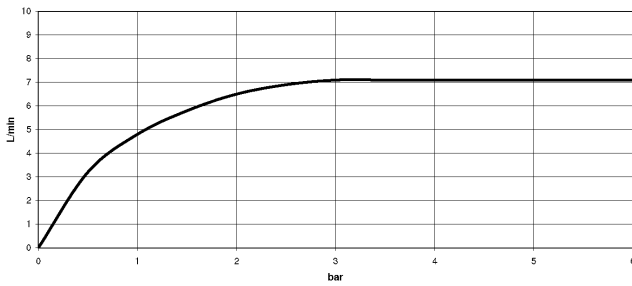

Accessoires requis

Douchette à main - Bronze brossé 28 016 979-42

**VAIA Colonne de douche avec thermostat de douche sans douchette
FlowReduce - Bronze brossé**

VAIA

34 459 809

mm [inches]

1:10

Diagramme de débit