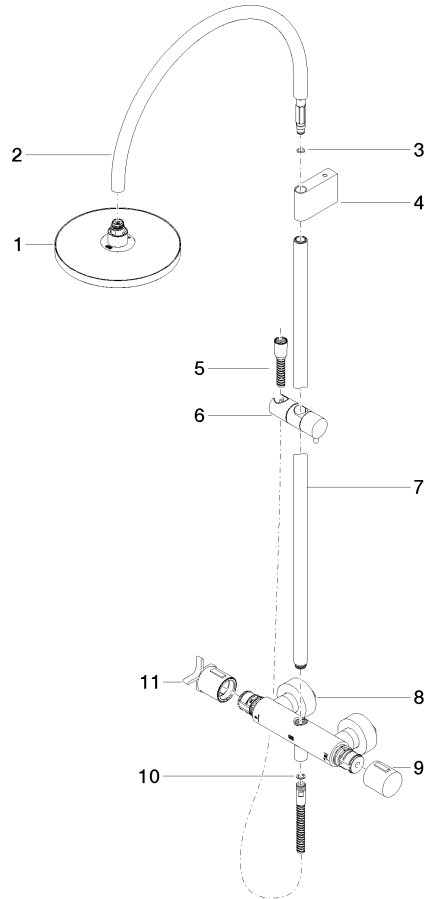

VAIA Colonne de douche avec thermostat de douche sans douchette FlowReduce - Champagne brossé (Or 22cts)

VAIA

34 459 809

- saillie douche fixe 452 mm
- douche de tête : jet pluie
- Ø de pomme de douche arrosoir 220 mm
- pomme de douche arrosoir avec système anti-calcaire
- débit maxi. de la pomme de douche arrosoir 7 l/min
- Fonction à partir de: 6 l/min
- inverseur rotatif avec régulateur de débit et fonction d'arrêt
- rosaces coulissantes Ø 70 mm
- hauteur de robinetterie jusqu'à la pomme de douche arrosoir 964 mm
- hauteur de robinetterie jusqu'au bord supérieur de l'arc 1267 mm
- calibre de percement 150 mm ± 13 mm
- flexible de douche métallique 1750 mm avec protection anti-torsion intégrée
- raccord 1/2"
- barre de douche avec curseur
- diamètre de tube 23,5 mm
- Ce produit contribue au respect des exigences des systèmes d'évaluation des bâtiments écologiques, par exemple LEED®, BREEAM®, DGNB

VAIA

34 459 809

mm [inches]

1:10

Diagramme de débit

Codes & Standards

DIN 4109

EN 1717

WRAS_2204

LGA_38

Belgaqua_24-006-2

VAIA Colonne de douche avec thermostat de douche sans douchette
FlowReduce - Champagne brossé (Or 22cts)

VAIA

34 459 809

Les pièces pour les autres finitions peuvent être trouvées ici : [Chrome](#)

VAIA Colonne de douche avec thermostat de douche sans douchette
FlowReduce - Champagne brossé (Or 22cts)

VAIA

34 459 809

Liste des pièces de rechange

N°	Article Numéro	Désignation	Fréquence de montage	Délai de livraison
	90 12 05 092 20-46	douche	11	30