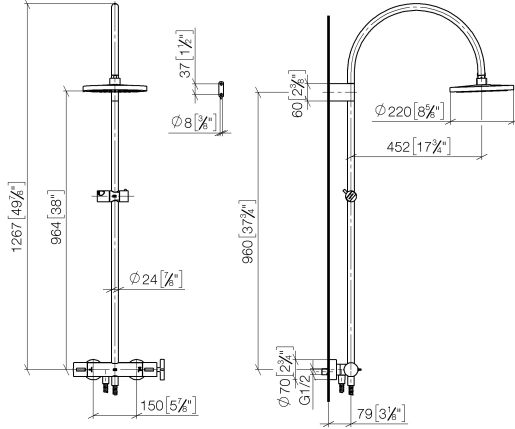

VAIA Colonne de douche avec thermostat de douche sans douchette FlowReduce - Champagne brossé (Or 22cts)

VAIA

34 459 809

- saillie douche fixe 452 mm
- douche de tête : jet pluie
- Ø de pomme de douche arrosoir 220 mm
- pomme de douche arrosoir avec système anti-calcaire
- débit maxi. de la pomme de douche arrosoir 7 l/min
- Fonction à partir de: 6 l/min
- inverseur rotatif avec régulateur de débit et fonction d'arrêt
- rosaces coulissantes Ø 70 mm
- hauteur de robinetterie jusqu'à la pomme de douche arrosoir 964 mm
- hauteur de robinetterie jusqu'au bord supérieur de l'arc 1267 mm
- calibre de percement 150 mm ± 13 mm
- flexible de douche métallique 1750 mm avec protection anti-torsion intégrée
- raccord 1/2"
- barre de douche avec curseur
- diamètre de tube 23,5 mm
- Ce produit contribue au respect des exigences des systèmes d'évaluation des bâtiments écologiques, par exemple LEED®, BREEAM®, DGNB

VAIA

34 459 809

mm [inches]

1:10

Diagramme de débit

Codes & Standards

DIN 4109

EN 1717