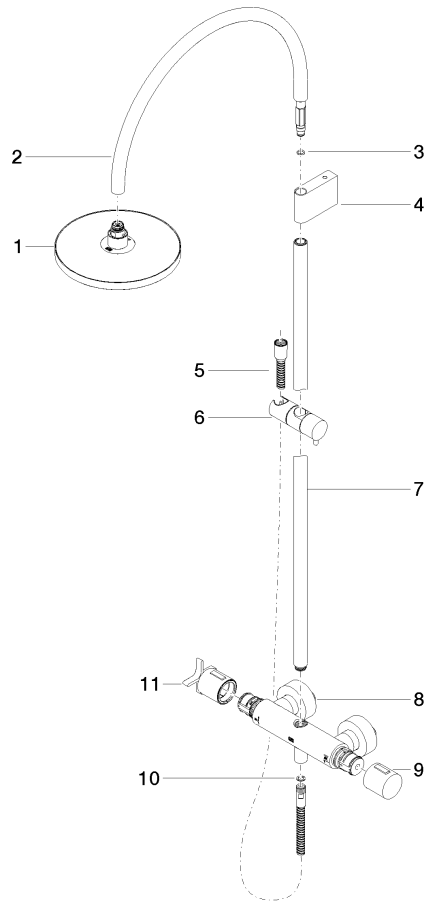

**VAIA Colonne de douche avec thermostat de douche sans douchette  
FlowReduce - Champagne (Or 22cts)**

VAIA

34 459 809

- saillie douche fixe 452 mm
- douche de tête : jet pluie
- Ø de pomme de douche arrosoir 220 mm
- pomme de douche arrosoir avec système anti-calcaire
- débit maxi. de la pomme de douche arrosoir 7 l/min
- Fonction à partir de: 6 l/min
- inverseur rotatif avec régulateur de débit et fonction d'arrêt
- rosaces coulissantes Ø 70 mm
- hauteur de robinetterie jusqu'à la pomme de douche arrosoir 964 mm
- hauteur de robinetterie jusqu'au bord supérieur de l'arc 1267 mm
- calibre de percement 150 mm ± 13 mm
- flexible de douche métallique 1750 mm avec protection anti-torsion intégrée
- raccord 1/2"
- barre de douche avec curseur
- diamètre de tube 23,5 mm
- Ce produit contribue au respect des exigences des systèmes d'évaluation des bâtiments écologiques, par exemple LEED®, BREEAM®, DGNB

VAIA

34 459 809

mm [inches]

1:10

**Diagramme de débit**

**Codes & Standards**

DIN 4109

EN 1717

Certificats

---

WRAS\_2204

LGA\_38

Belgaqua\_24-006-2

VAIA Colonne de douche avec thermostat de douche sans douchette  
FlowReduce - Champagne (Or 22cts)

VAIA

34 459 809

Les pièces pour les  
autres finitions  
peuvent être  
trouvées ici : Chrome

VAIA Colonne de douche avec thermostat de douche sans douchette  
FlowReduce - Champagne (Or 22cts)

VAIA

34 459 809

**Liste des pièces de rechange**