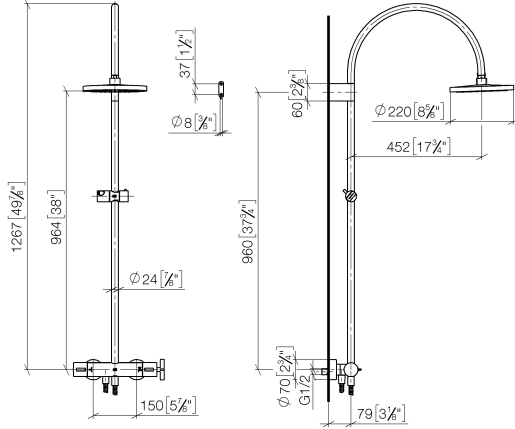

**VAIA Colonne de douche avec thermostat de douche sans douchette  
FlowReduce - Champagne (Or 22cts)**

VAIA

34 459 809

- saillie douche fixe 452 mm
- douche de tête : jet pluie
- Ø de pomme de douche arrosoir 220 mm
- pomme de douche arrosoir avec système anti-calcaire
- débit maxi. de la pomme de douche arrosoir 7 l/min
- Fonction à partir de: 6 l/min
- inverseur rotatif avec régulateur de débit et fonction d'arrêt
- rosaces coulissantes Ø 70 mm
- hauteur de robinetterie jusqu'à la pomme de douche arrosoir 964 mm
- hauteur de robinetterie jusqu'au bord supérieur de l'arc 1267 mm
- calibre de percement 150 mm ± 13 mm
- flexible de douche métallique 1750 mm avec protection anti-torsion intégrée
- raccord 1/2"
- barre de douche avec curseur
- diamètre de tube 23,5 mm
- Ce produit contribue au respect des exigences des systèmes d'évaluation des bâtiments écologiques, par exemple LEED®, BREEAM®, DGNB

**Accessoires requis**

**Douchette à main - Champagne (Or 22cts)** 28 016 979-47

**Accessoires requis**

**ARTICLES GÉNÉRIQUES**  
**Douchette à main - Champagne (Or 22cts)** 28 029 979-47

**VAIA Colonne de douche avec thermostat de douche sans douchette  
FlowReduce - Champagne (Or 22cts)**

VAIA

34 459 809

mm [inches]

1:10

**Diagramme de débit**

**Codes & Standards**

DIN 4109

EN 1717

N°	Article Numéro	Désignation	Fréquence de montage	Délai de livraison
	90 12 05 092 20-47	douche	11	30