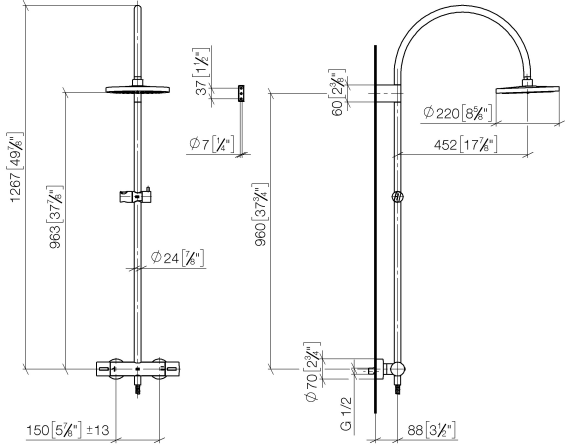

Accessoires requis

|   |  |               |
|---|--|---------------|
|  | <b>ARTICLES GÉNÉRIQUES<br/>Douchette à main - Chrome</b> | 28 029 979-00 |
|---|--|---------------|

Accessoires requis

|   |  |                       |
|---|--|-----------------------|
|  | <b>ARTICLES GÉNÉRIQUES<br/>Douchette à main - Chrome</b> | 28 027 979-00<br>0010 |
|---|--|-----------------------|

**Colonne de douche avec thermostat de douche sans douchette FlowReduce  
220 mm - Chrome**

TARA

34 459 892  
mm [inches]  
M 1:10

**Diagramme de débit**

**Codes & Standards**

DIN 4109

EN 1717

ISO 3822

Scottish Water  
Byelaws

UK Water Supply  
Regulations

Ü-Zeichen

Colonne de douche avec thermostat de douche sans douchette FlowReduce  
220 mm - Chrome

---

TARA

34 459 892

Certificats