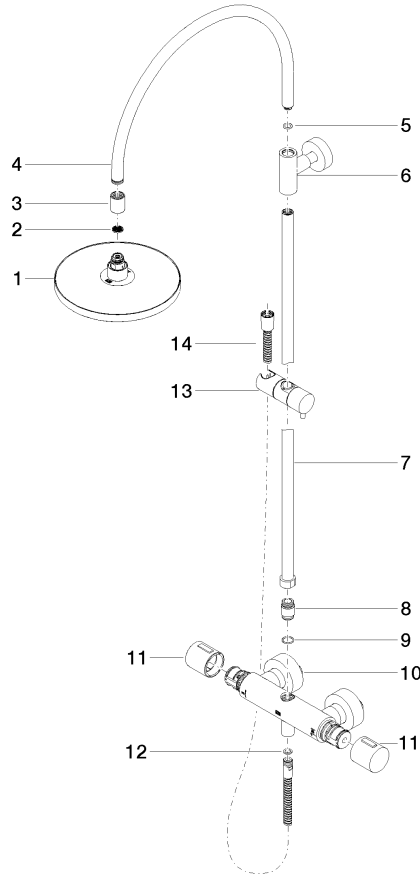

**Colonne de douche avec thermostat de douche sans douchette FlowReduce  
220 mm - Chrome**

TARA

34 459 892  
mm [inches]  
M 1:10

**Diagramme de débit**

**Codes & Standards**

DIN 4109

EN 1717

ISO 3822

Scottish Water  
Byelaws

UK Water Supply  
Regulations

Ü-Zeichen

Colonne de douche avec thermostat de douche sans douchette FlowReduce  
220 mm - Chrome

---

TARA

34 459 892

Certificats

---

WRAS\_2204

Belgaqua\_21-032-2 LGA\_38

Colonne de douche avec thermostat de douche sans douchette FlowReduce  
220 mm - Chrome

TARA

34 459 892

Version du produit jusqu'à 9/10/2020

**Version du produit de 9/10/2020**

Colonne de douche avec thermostat de douche sans douchette FlowReduce  
220 mm - Chrome

TARA

34 459 892

Liste des pièces de rechange

Version du produit jusqu'à 9/10/2020

**Version du produit de 9/10/2020**