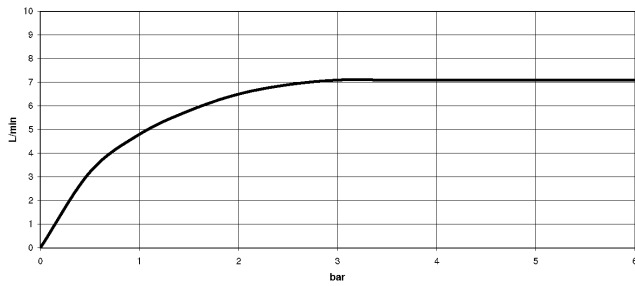

**Colonne de douche avec thermostat de douche sans douchette FlowReduce
220 mm - Platine**

TARA

34 459 892
mm [inches]
M 1:10

Diagramme de débit

Codes & Standards

DIN 4109

EN 1717

ISO 3822