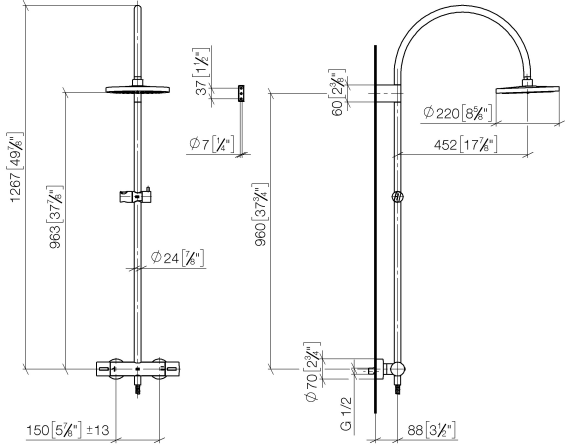

**Colonne de douche avec thermostat de douche sans douchette FlowReduce
220 mm - Platine**

TARA

34 459 892
mm [inches]
M 1:10

Diagramme de débit

Codes & Standards

DIN 4109

EN 1717

ISO 3822

Scottish Water
Byelaws

UK Water Supply
Regulations

Ü-Zeichen

Colonne de douche avec thermostat de douche sans douchette FlowReduce
220 mm - Platine

TARA

34 459 892

Certificats

WRAS_2204

Belgaqua_21-032-2 LGA_38

**Colonne de douche avec thermostat de douche sans douchette FlowReduce
220 mm - Platine**

TARA

34 459 892

Version du produit jusqu'à 9/10/2020

Version du produit de 9/10/2020

Les pièces pour les
autres finitions
peuvent être
trouvées ici : Chrome