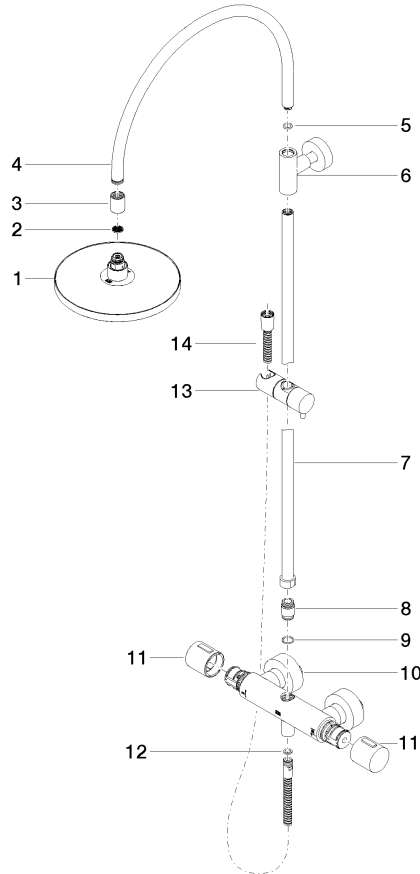

**Colonne de douche avec thermostat de douche sans douchette FlowReduce
220 mm - Platine**

TARA

34 459 892
mm [inches]
M 1:10

Diagramme de débit

Codes & Standards

DIN 4109

EN 1717

ISO 3822

Scottish Water
Byelaws

UK Water Supply
Regulations

Ü-Zeichen

Colonne de douche avec thermostat de douche sans douchette FlowReduce
220 mm - Platine

TARA

34 459 892

Certificats

WRAS_2204

Belgaqua_21-032-2 LGA_38

**Colonne de douche avec thermostat de douche sans douchette FlowReduce
220 mm - Platine**

TARA

34 459 892

Version du produit jusqu'à 9/10/2020

Version du produit de 9/10/2020

Les pièces pour les
autres finitions
peuvent être
trouvées ici : Chrome

Colonne de douche avec thermostat de douche sans douchette FlowReduce
220 mm - Platine

TARA

34 459 892

Liste des pièces de rechange

Version du produit jusqu'à 9/10/2020

Version du produit de 9/10/2020

N°	Article Numéro	Désignation	Fréquence de montage	Délai de livraison
	04 12 05 092 00-08	douche	15	40