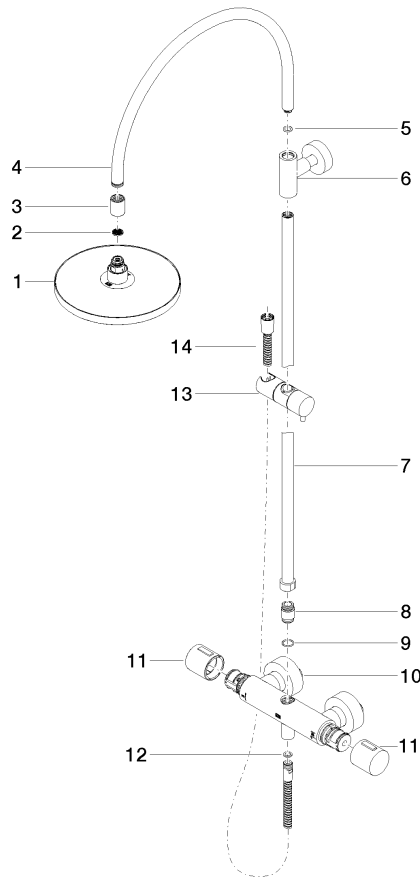

**Colonne de douche avec thermostat de douche sans douchette FlowReduce
220 mm - Noir mat**

TARA

34 459 892

S'adapte aux gammes suivantes : TARA,
VAIA, META

- saillie douche fixe 452 mm
- douche de tête : jet pluie
- Ø de pomme de douche arrosoir 220 mm
- pomme de douche arrosoir avec système anti-calcaire
- débit maxi. de la pomme de douche arrosoir 7 l/min
- inverseur rotatif avec régulateur de débit et fonction d'arrêt
- rosaces coulissantes Ø 70 mm
- hauteur de robinetterie jusqu'à la pomme de douche arrosoir 963 mm
- hauteur de robinetterie jusqu'au bord supérieur de l'arc 1267 mm
- calibre de perçement 150 mm ± 13 mm
- flexible de douche métallique 1750 mm avec protection anti-torsion intégrée
- raccord 1/2"
- barre de douche avec curseur
- diamètre de tube 23,5 mm
- avec fonction anti-gouttes
- Ce produit contribue au respect des exigences des systèmes d'évaluation des bâtiments écologiques, par exemple LEED®, BREEAM®, DGNB

**Colonne de douche avec thermostat de douche sans douchette FlowReduce
220 mm - Noir mat**

TARA

34 459 892
mm [inches]
M 1:10

Diagramme de débit

Codes & Standards

DIN 4109

EN 1717

ISO 3822

Scottish Water
Byelaws

UK Water Supply
Regulations

Ü-Zeichen

Colonne de douche avec thermostat de douche sans douchette FlowReduce
220 mm - Noir mat

TARA

34 459 892

Certificats

WRAS_2204

Belgaqua_21-032-2 LGA_38

34 459 892

Version du produit jusqu'à 9/10/2020

Version du produit de 9/10/2020

Les pièces pour les
autres finitions
peuvent être
trouvées ici : Chrome

Colonne de douche avec thermostat de douche sans douchette FlowReduce
220 mm - Noir mat