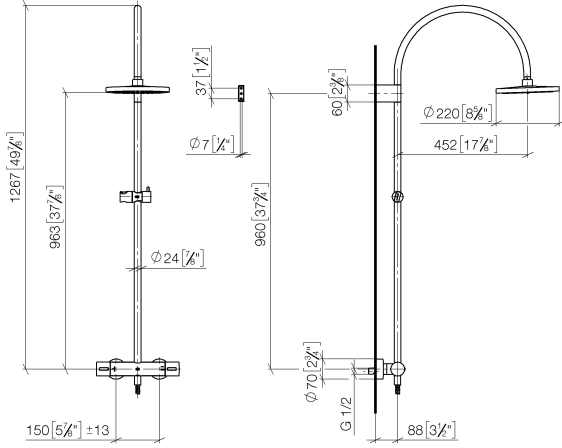

**Colonne de douche avec thermostat de douche sans douchette FlowReduce
220 mm - Noir mat**

TARA

34 459 892
mm [inches]
M 1:10

Diagramme de débit

Codes & Standards

DIN 4109

EN 1717

ISO 3822

Scottish Water
Byelaws

UK Water Supply
Regulations

Ü-Zeichen

Colonne de douche avec thermostat de douche sans douchette FlowReduce
220 mm - Noir mat

TARA

34 459 892

Certificats

WRAS_2204

Belgaqua_21-032-2 LGA_38

34 459 892

Version du produit jusqu'à 9/10/2020

Version du produit de 9/10/2020

Les pièces pour les
autres finitions
peuvent être
trouvées ici : Chrome

Colonne de douche avec thermostat de douche sans douchette FlowReduce
220 mm - Noir mat