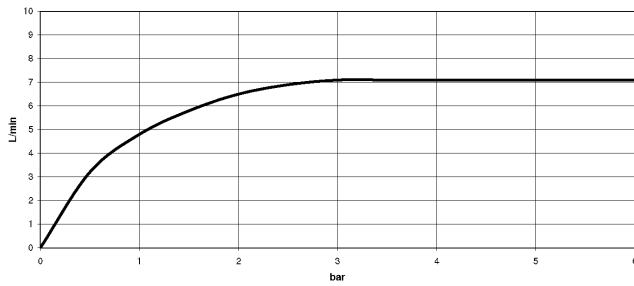

**Colonne de douche avec thermostat de douche sans douchette FlowReduce
220 mm - Noir mat**

TARA

34 459 892
mm [inches]
M 1:10

Diagramme de débit

Codes & Standards

DIN 4109

EN 1717

ISO 3822