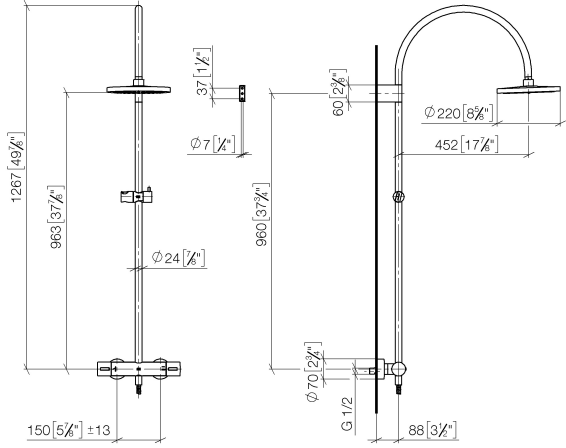

Colonne de douche avec thermostat de douche sans douchette FlowReduce 220 mm - Bronze brossé

TARA

34 459 892

S'adapte aux gammes suivantes : TARA, VAIA, META

- saillie douche fixe 452 mm
- douche de tête : jet pluie
- Ø de pomme de douche arrosoir 220 mm
- pomme de douche arrosoir avec système anti-calcaire
- débit maxi. de la pomme de douche arrosoir 7 l/min
- inverseur rotatif avec régulateur de débit et fonction d'arrêt
- rosaces coulissantes Ø 70 mm
- hauteur de robinetterie jusqu'à la pomme de douche arrosoir 963 mm
- hauteur de robinetterie jusqu'au bord supérieur de l'arc 1267 mm
- calibre de perçement 150 mm ± 13 mm
- flexible de douche métallique 1750 mm avec protection anti-torsion intégrée
- raccord 1/2"
- barre de douche avec curseur
- diamètre de tube 23,5 mm
- avec fonction anti-gouttes
- Ce produit contribue au respect des exigences des systèmes d'évaluation des bâtiments écologiques, par exemple LEED®, BREEAM®, DGNB

Accessoires requis

Douchette à main - Bronze brossé 28 016 979-42

**Colonne de douche avec thermostat de douche sans douchette FlowReduce
220 mm - Bronze brossé**

TARA

34 459 892
mm [inches]
M 1:10

Diagramme de débit

Codes & Standards

DIN 4109

ISO 3822

Scottish Water
Byelaws

UK Water Supply
Regulations

Ü-Zeichen

Colonne de douche avec thermostat de douche sans douchette FlowReduce
220 mm - Bronze brossé

TARA

34 459 892

Certificats

WRAS_2204

LGA_38

34 459 892

Version du produit de 9/10/2020

Les pièces pour les
autres finitions
peuvent être
trouvées ici : [Chrome](#)

Colonne de douche avec thermostat de douche sans douchette FlowReduce
220 mm - Bronze brossé