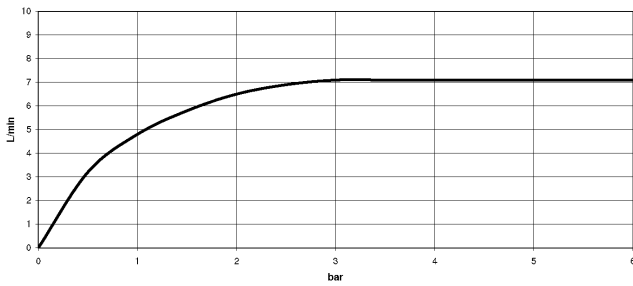

Accessoires requis

Douchette à main - Bronze brossé 28 016 979-42

**Colonne de douche avec thermostat de douche sans douchette FlowReduce
220 mm - Bronze brossé**

TARA

34 459 892
mm [inches]
M 1:10

Diagramme de débit