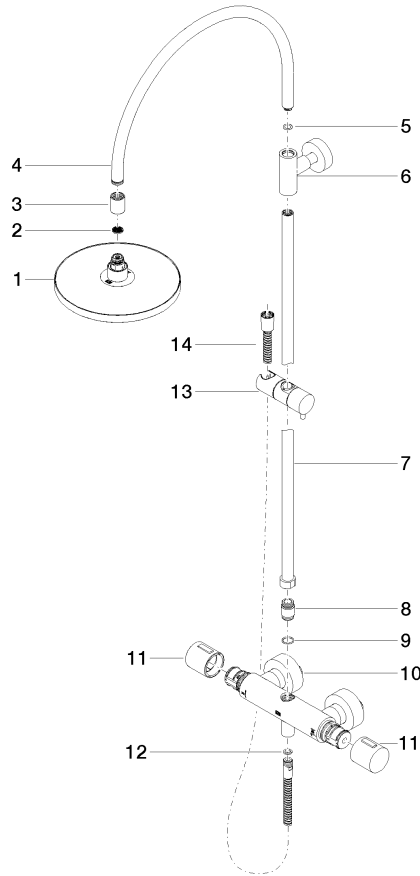

Colonne de douche avec thermostat de douche sans douchette FlowReduce 220 mm - Bronze brossé

TARA

34 459 892

S'adapte aux gammes suivantes : TARA, VAIA, META

- saillie douche fixe 452 mm
- douche de tête : jet pluie
- Ø de pomme de douche arrosoir 220 mm
- pomme de douche arrosoir avec système anti-calcaire
- débit maxi. de la pomme de douche arrosoir 7 l/min
- inverseur rotatif avec régulateur de débit et fonction d'arrêt
- rosaces coulissantes Ø 70 mm
- hauteur de robinetterie jusqu'à la pomme de douche arrosoir 963 mm
- hauteur de robinetterie jusqu'au bord supérieur de l'arc 1267 mm
- calibre de perçement 150 mm ± 13 mm
- flexible de douche métallique 1750 mm avec protection anti-torsion intégrée
- raccord 1/2"
- barre de douche avec curseur
- diamètre de tube 23,5 mm
- avec fonction anti-gouttes
- Ce produit contribue au respect des exigences des systèmes d'évaluation des bâtiments écologiques, par exemple LEED®, BREEAM®, DGNB

Accessoires requis

Douchette à main - Bronze brossé 28 016 979-42

**Colonne de douche avec thermostat de douche sans douchette FlowReduce
220 mm - Bronze brossé**

TARA

34 459 892
mm [inches]
M 1:10

Diagramme de débit

Codes & Standards

DIN 4109

ISO 3822

Scottish Water
Byelaws

UK Water Supply
Regulations

Ü-Zeichen

Colonne de douche avec thermostat de douche sans douchette FlowReduce
220 mm - Bronze brossé

TARA

34 459 892

Certificats

WRAS_2204

LGA_38

34 459 892

Version du produit de 9/10/2020

Les pièces pour les
autres finitions
peuvent être
trouvées ici : [Chrome](#)

Colonne de douche avec thermostat de douche sans douchette FlowReduce
220 mm - Bronze brossé