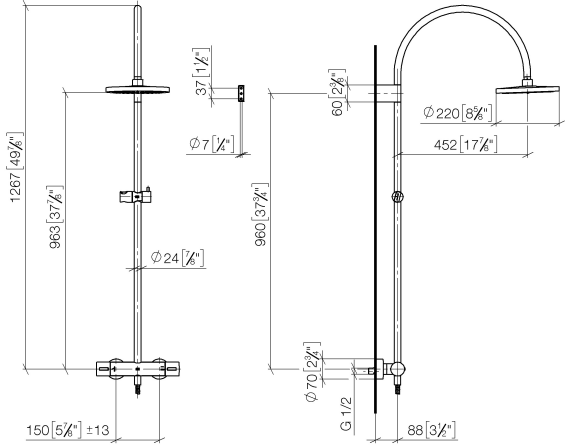

Colonne de douche avec thermostat de douche sans douchette FlowReduce 220 mm - Champagne brossé (Or 22cts)

TARA

34 459 892

S'adapte aux gammes suivantes : TARA,
VAIA, META

- saillie douche fixe 452 mm
- douche de tête : jet pluie
- Ø de pomme de douche arrosoir 220 mm
- pomme de douche arrosoir avec système anti-calcaire
- débit maxi. de la pomme de douche arrosoir 7 l/min
- inverseur rotatif avec régulateur de débit et fonction d'arrêt
- rosaces coulissantes Ø 70 mm
- hauteur de robinetterie jusqu'à la pomme de douche arrosoir 963 mm
- hauteur de robinetterie jusqu'au bord supérieur de l'arc 1267 mm
- calibre de perçement 150 mm ± 13 mm
- flexible de douche métallique 1750 mm avec protection anti-torsion intégrée
- raccord 1/2"
- barre de douche avec curseur
- diamètre de tube 23,5 mm
- avec fonction anti-gouttes
- Ce produit contribue au respect des exigences des systèmes d'évaluation des bâtiments écologiques, par exemple LEED®, BREEAM®, DGNB

**Colonne de douche avec thermostat de douche sans douchette FlowReduce
220 mm - Champagne brossé (Or 22cts)**

TARA

34 459 892
mm [inches]
M 1:10

Diagramme de débit

Codes & Standards

DIN 4109

ISO 3822

Scottish Water
Byelaws

UK Water Supply
Regulations

Ü-Zeichen

Colonne de douche avec thermostat de douche sans douchette FlowReduce
220 mm - Champagne brossé (Or 22cts)

TARA

34 459 892

Certificats

WRAS_2204

LGA_38

Colonne de douche avec thermostat de douche sans douchette FlowReduce
220 mm - Champagne brossé (Or 22cts)

TARA

34 459 892

Version du produit de 9/10/2020

Les pièces pour les
autres finitions
peuvent être
trouvées ici : Chrome