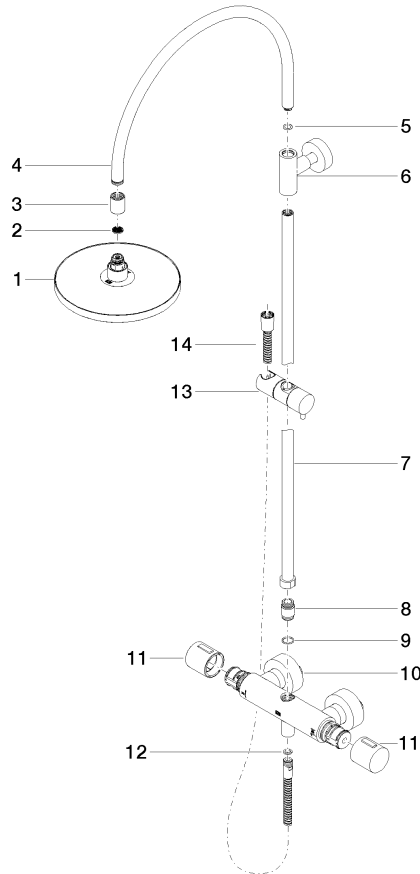

Colonne de douche avec thermostat de douche sans douchette FlowReduce 220 mm - Champagne brossé (Or 22cts)

TARA

34 459 892

S'adapte aux gammes suivantes : TARA,
VAIA, META

- saillie douche fixe 452 mm
- douche de tête : jet pluie
- Ø de pomme de douche arrosoir 220 mm
- pomme de douche arrosoir avec système anti-calcaire
- débit maxi. de la pomme de douche arrosoir 7 l/min
- inverseur rotatif avec régulateur de débit et fonction d'arrêt
- rosaces coulissantes Ø 70 mm
- hauteur de robinetterie jusqu'à la pomme de douche arrosoir 963 mm
- hauteur de robinetterie jusqu'au bord supérieur de l'arc 1267 mm
- calibre de perçement 150 mm ± 13 mm
- flexible de douche métallique 1750 mm avec protection anti-torsion intégrée
- raccord 1/2"
- barre de douche avec curseur
- diamètre de tube 23,5 mm
- avec fonction anti-gouttes
- Ce produit contribue au respect des exigences des systèmes d'évaluation des bâtiments écologiques, par exemple LEED®, BREEAM®, DGNB

**Colonne de douche avec thermostat de douche sans douchette FlowReduce
220 mm - Champagne brossé (Or 22cts)**

TARA

34 459 892
mm [inches]
M 1:10

Diagramme de débit

Codes & Standards

DIN 4109

ISO 3822

Scottish Water
Byelaws

UK Water Supply
Regulations

Ü-Zeichen

Colonne de douche avec thermostat de douche sans douchette FlowReduce
220 mm - Champagne brossé (Or 22cts)

TARA

34 459 892

Certificats

WRAS_2204

LGA_38

Colonne de douche avec thermostat de douche sans douchette FlowReduce
220 mm - Champagne brossé (Or 22cts)

TARA

34 459 892

Version du produit de 9/10/2020

Les pièces pour les
autres finitions
peuvent être
trouvées ici : Chrome