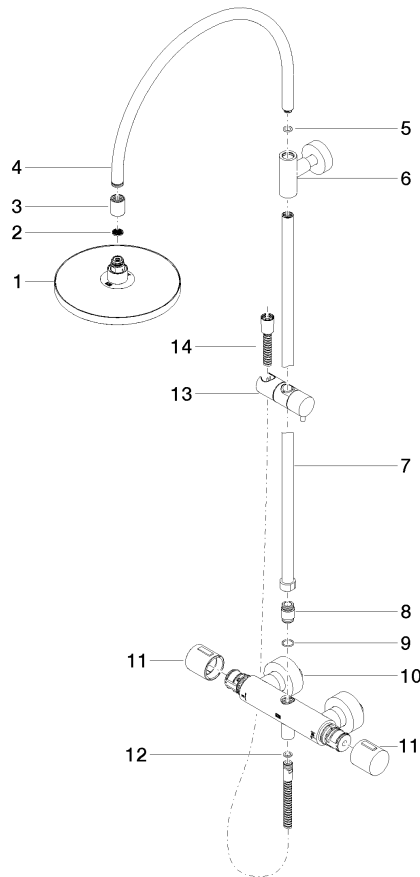

**Colonne de douche avec thermostat de douche sans douchette FlowReduce
220 mm - Chrome brossé**

TARA

34 459 892

S'adapte aux gammes suivantes : TARA, VAIA, META

- saillie douche fixe 452 mm
- douche de tête : jet pluie
- Ø de pomme de douche arrosoir 220 mm
- pomme de douche arrosoir avec système anti-calcaire
- débit maxi. de la pomme de douche arrosoir 7 l/min
- inverseur rotatif avec régulateur de débit et fonction d'arrêt
- rosaces coulissantes Ø 70 mm
- hauteur de robinetterie jusqu'à la pomme de douche arrosoir 963 mm
- hauteur de robinetterie jusqu'au bord supérieur de l'arc 1267 mm
- calibre de perçement 150 mm ± 13 mm
- flexible de douche métallique 1750 mm avec protection anti-torsion intégrée
- raccord 1/2"
- barre de douche avec curseur
- diamètre de tube 23,5 mm
- avec fonction anti-gouttes
- Ce produit contribue au respect des exigences des systèmes d'évaluation des bâtiments écologiques, par exemple LEED®, BREEAM®, DGNB

**Colonne de douche avec thermostat de douche sans douchette FlowReduce
220 mm - Chrome brossé**

TARA

34 459 892
mm [inches]
M 1:10

Diagramme de débit

Codes & Standards

DIN 4109

EN 1717

ISO 3822

Belgaqua_21-032-2 LGA_38

**Colonne de douche avec thermostat de douche sans douchette FlowReduce
220 mm - Chrome brossé**

TARA

34 459 892

Version du produit jusqu'à 9/10/2020

Version du produit de 9/10/2020

Les pièces pour les
autres finitions
peuvent être
trouvées ici : Chrome

Colonne de douche avec thermostat de douche sans douchette FlowReduce
220 mm - Chrome brossé

TARA

34 459 892

Liste des pièces de rechange