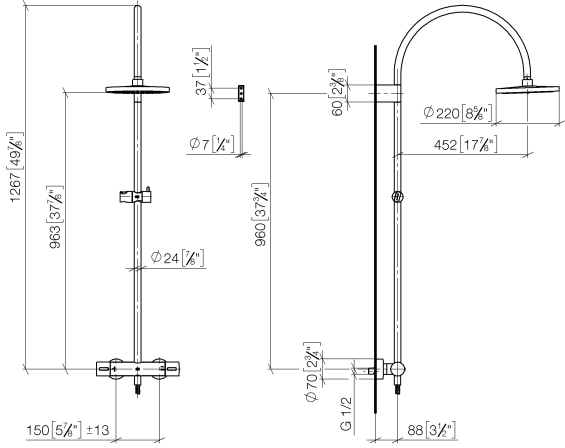

**Colonne de douche avec thermostat de douche sans douchette FlowReduce
220 mm - Chrome brossé**

TARA

34 459 892

S'adapte aux gammes suivantes : TARA, VAIA, META

- saillie douche fixe 452 mm
- douche de tête : jet pluie
- Ø de pomme de douche arrosoir 220 mm
- pomme de douche arrosoir avec système anti-calcaire
- débit maxi. de la pomme de douche arrosoir 7 l/min
- inverseur rotatif avec régulateur de débit et fonction d'arrêt
- rosaces coulissantes Ø 70 mm
- hauteur de robinetterie jusqu'à la pomme de douche arrosoir 963 mm
- hauteur de robinetterie jusqu'au bord supérieur de l'arc 1267 mm
- calibre de perçement 150 mm ± 13 mm
- flexible de douche métallique 1750 mm avec protection anti-torsion intégrée
- raccord 1/2"
- barre de douche avec curseur
- diamètre de tube 23,5 mm
- avec fonction anti-gouttes
- Ce produit contribue au respect des exigences des systèmes d'évaluation des bâtiments écologiques, par exemple LEED®, BREEAM®, DGNB

**Colonne de douche avec thermostat de douche sans douchette FlowReduce
220 mm - Chrome brossé**

TARA

34 459 892
mm [inches]
M 1:10

Diagramme de débit

Codes & Standards

DIN 4109

EN 1717

ISO 3822

Scottish Water
Byelaws

UK Water Supply
Regulations

Ü-Zeichen

Colonne de douche avec thermostat de douche sans douchette FlowReduce
220 mm - Chrome brossé

TARA

34 459 892

Certificats

WRAS_2204

Belgaqua_21-032-2 LGA_38

**Colonne de douche avec thermostat de douche sans douchette FlowReduce
220 mm - Chrome brossé**

TARA

34 459 892

Version du produit jusqu'à 9/10/2020

Version du produit de 9/10/2020