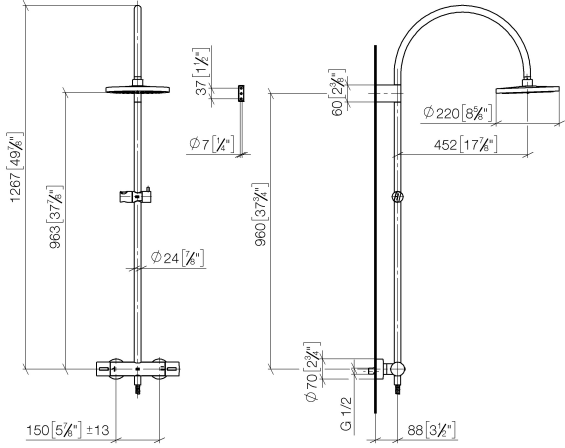

**Colonne de douche avec thermostat de douche sans douchette FlowReduce
220 mm - Dark Platinum brossé**

TARA

34 459 892
mm [inches]
M 1:10

Diagramme de débit

Codes & Standards

DIN 4109

EN 1717

ISO 3822

Scottish Water
Byelaws

UK Water Supply
Regulations

Ü-Zeichen

Colonne de douche avec thermostat de douche sans douchette FlowReduce
220 mm - Dark Platinum brossé

TARA

34 459 892

Certificats

WRAS_2204

Belgaqua_21-032-2 LGA_38

**Colonne de douche avec thermostat de douche sans douchette FlowReduce
220 mm - Dark Platinum brossé**

TARA

34 459 892

Version du produit jusqu'à 9/10/2020

Version du produit de 9/10/2020