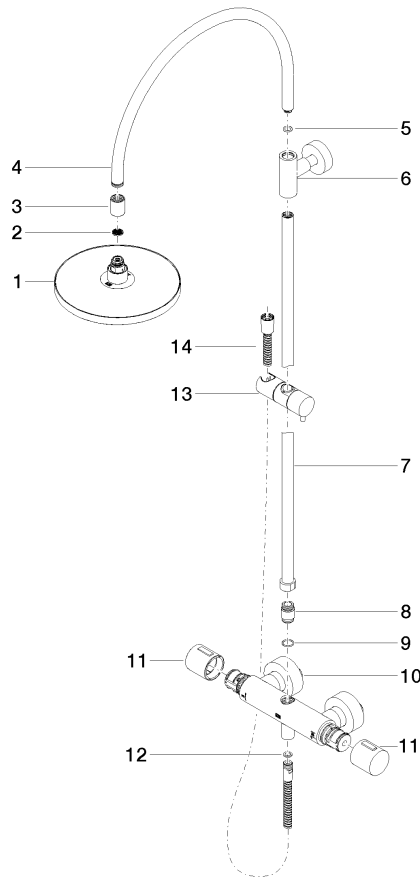

**Colonne de douche avec thermostat de douche sans douchette FlowReduce
220 mm - Dark Platinum brossé**

TARA

34 459 892
mm [inches]
M 1:10

Diagramme de débit

Codes & Standards

DIN 4109

EN 1717

ISO 3822

Scottish Water
Byelaws

UK Water Supply
Regulations

Ü-Zeichen

Colonne de douche avec thermostat de douche sans douchette FlowReduce
220 mm - Dark Platinum brossé

TARA

34 459 892

Certificats

WRAS_2204

Belgaqua_21-032-2 LGA_38

**Colonne de douche avec thermostat de douche sans douchette FlowReduce
220 mm - Dark Platinum brossé**

TARA

34 459 892

Version du produit jusqu'à 9/10/2020

Version du produit de 9/10/2020

Les pièces pour les
autres finitions
peuvent être
trouvées ici : Chrome

Colonne de douche avec thermostat de douche sans douchette FlowReduce
220 mm - Dark Platinum brossé

TARA

34 459 892

Liste des pièces de rechange