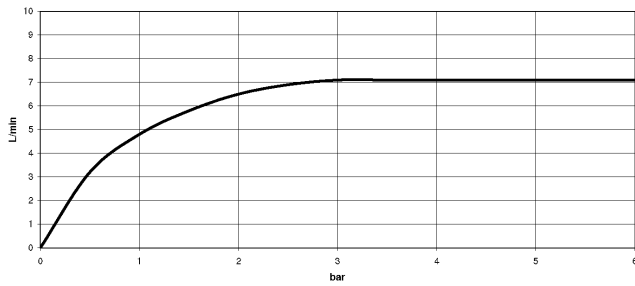

**Colonne de douche avec thermostat de douche sans douchette FlowReduce
220 mm - Dark Platinum brossé**

TARA

34 459 892
mm [inches]
M 1:10

Diagramme de débit

Codes & Standards

DIN 4109

EN 1717

ISO 3822