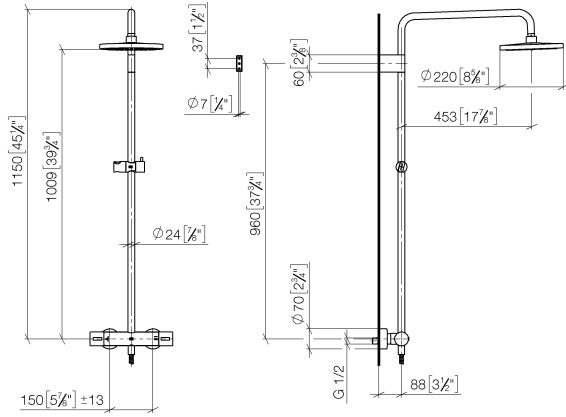

### Accessoires requis

|   |  |               |
|---|--|---------------|
|  | <b>ARTICLES GÉNÉRIQUES<br/>Douchette à main - Chrome</b> | 28 029 979-00 |
|---|--|---------------|

**Colonne de douche avec thermostat de douche sans douchette FlowReduce - Chrome**

34 459 979  
mm [inches]  
1:10

**Diagramme de débit**

**Codes & Standards**

DIN 4109

EN 1111

EN 1717

ISO 3822