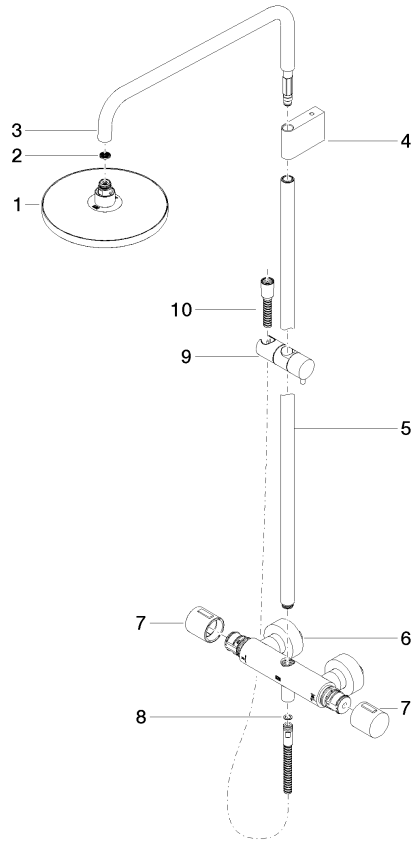

**Colonne de douche avec thermostat de douche sans douchette FlowReduce - Chrome**

34 459 979  
mm [inches]  
1:10

**Diagramme de débit**

**Codes & Standards**

DIN 4109

EN 1111

EN 1717

ISO 3822

Scottish Water  
Byelaws

UK Water Supply  
Regulations

Ü-Zeichen

Colonne de douche avec thermostat de douche sans douchette FlowReduce -  
Chrome

---

IMO

34 459 979

Certificats

---

WRAS\_2204

DVGW\_DW-  
6509DN0

Belgaqua\_21-032-2 LGA\_38

34 459 979

Version du produit de 4/1/2024

Colonne de douche avec thermostat de douche sans douchette FlowReduce -  
Chrome

IMO

34 459 979

**Liste des pièces de rechange**

**Version du produit de 4/1/2024**

| N° | Article Numéro     | Désignation | Fréquence de montage | Délai de livraison |
|----|--------------------|-------------|----------------------|--------------------|
|    | 90 12 05 092 20-00 | douche      | 11                   | 10                 |