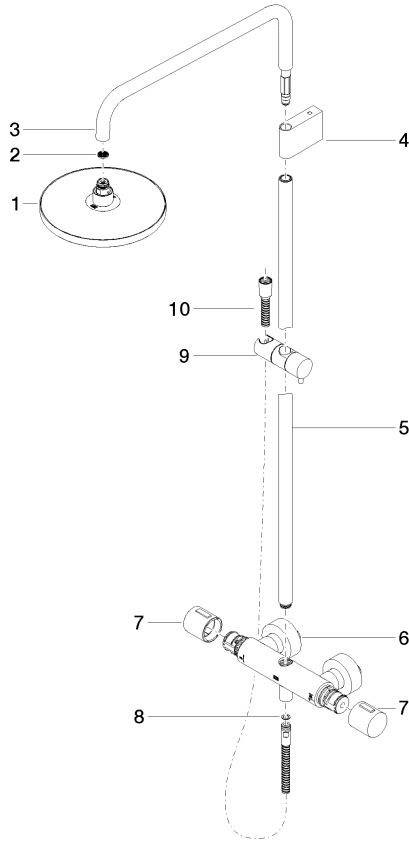

Colonne de douche avec thermostat de douche sans douchette FlowReduce -
Dark Chrome

34 459 979

Les pièces pour les
autres finitions
peuvent être
trouvées ici : Chrome