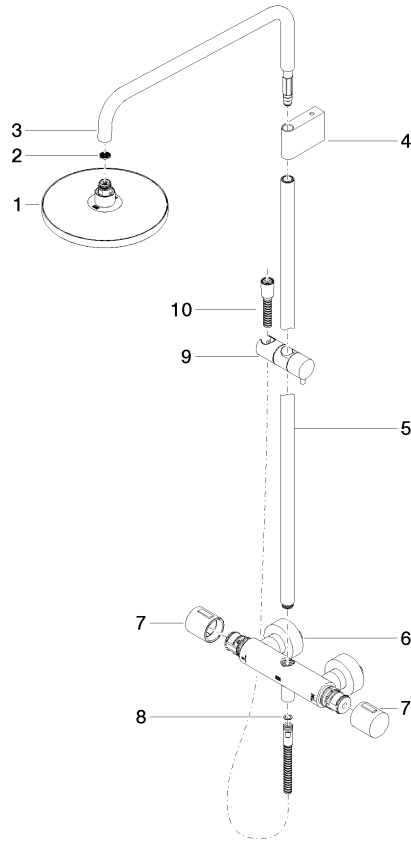

34 459 979

Version du produit de 4/1/2024

Les pièces pour les
autres finitions
peuvent être
trouvées ici : [Chrome](#)