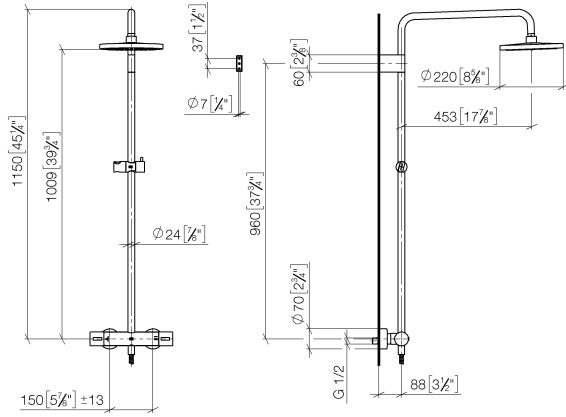

Colonne de douche avec thermostat de douche sans douchette FlowReduce - Or clair

34 459 979
mm [inches]
1:10

Diagramme de débit

Codes & Standards

DIN 4109

ISO 3822

Scottish Water
Byelaws

UK Water Supply
Regulations