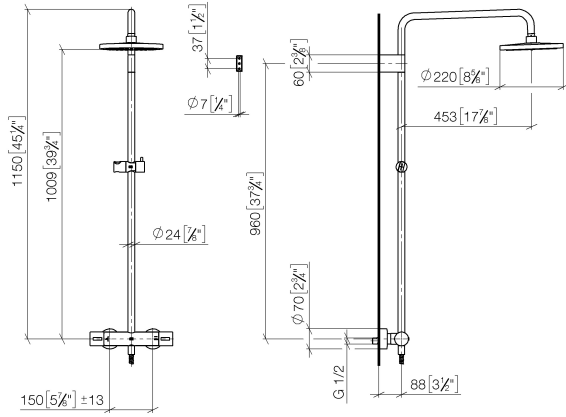

Colonne de douche avec thermostat de douche sans douchette FlowReduce - Or clair brossé

IMO

34 459 979

S'adapte aux gammes suivantes : IMO, LULU, TARA, LISSÉ, VAIA, META

- saillie douche fixe 453 mm
- douche de tête : jet pluie
- Ø de pomme de douche arrosoir 220 mm
- pomme de douche arrosoir avec système anti-calcaire
- débit maxi. de la pomme de douche arrosoir 7 l/min
- inverseur rotatif avec régulateur de débit et fonction d'arrêt
- rosaces coulissantes Ø 70 mm
- hauteur de robinetterie jusqu'à la pomme de douche arrosoir 1009 mm
- hauteur de robinetterie jusqu'au bord supérieur de l'arc 1150 mm
- calibre de perçement 150 mm ± 13 mm
- flexible de douche métallique 1750 mm avec protection anti-torsion intégrée
- raccord 1/2"
- barre de douche avec curseur
- diamètre de tube 23,5 mm
- avec fonction anti-gouttes
- Ce produit contribue au respect des exigences des systèmes d'évaluation des bâtiments écologiques, par exemple LEED®, BREEAM®, DGNB

**Colonne de douche avec thermostat de douche sans douchette FlowReduce -
Or clair brossé**

34 459 979
mm [inches]
1:10

Diagramme de débit

Codes & Standards

DIN 4109

ISO 3822

Scottish Water
Byelaws

UK Water Supply
Regulations