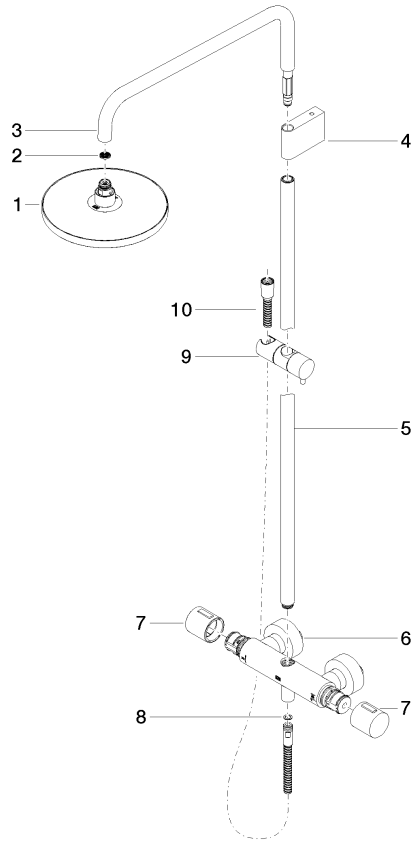

Colonne de douche avec thermostat de douche sans douchette FlowReduce -
Or clair brossé

34 459 979

Version du produit de 4/1/2024

Les pièces pour les
autres finitions
peuvent être
trouvées ici : Chrome