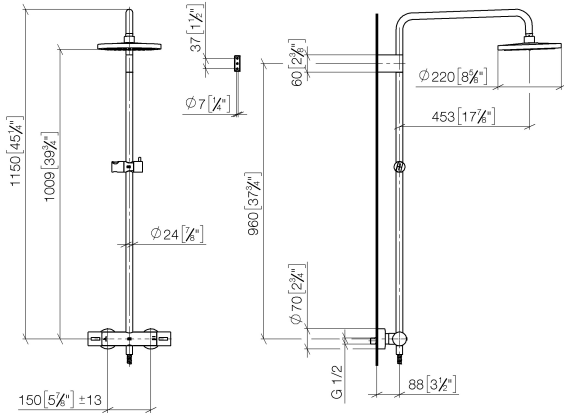

**Colonne de douche avec thermostat de douche sans douchette FlowReduce -
Noir mat**

34 459 979
mm [inches]
1:10

Diagramme de débit

Codes & Standards

DIN 4109

EN 1111

EN 1717

ISO 3822