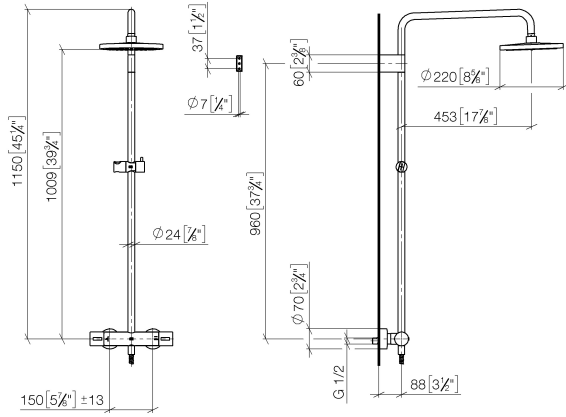

Colonne de douche avec thermostat de douche sans douchette FlowReduce - Bronze brossé

IMO

34 459 979

S'adapte aux gammes suivantes : IMO, LULU, TARA, LISSÉ, VAIA, META

- saillie douche fixe 453 mm
- douche de tête : jet pluie
- Ø de pomme de douche arrosoir 220 mm
- pomme de douche arrosoir avec système anti-calcaire
- débit maxi. de la pomme de douche arrosoir 7 l/min
- inverseur rotatif avec régulateur de débit et fonction d'arrêt
- rosaces coulissantes Ø 70 mm
- hauteur de robinetterie jusqu'à la pomme de douche arrosoir 1009 mm
- hauteur de robinetterie jusqu'au bord supérieur de l'arc 1150 mm
- calibre de perçement 150 mm ± 13 mm
- flexible de douche métallique 1750 mm avec protection anti-torsion intégrée
- raccord 1/2"
- barre de douche avec curseur
- diamètre de tube 23,5 mm
- avec fonction anti-gouttes
- Ce produit contribue au respect des exigences des systèmes d'évaluation des bâtiments écologiques, par exemple LEED®, BREEAM®, DGNB

Accessoires requis

Douchette à main - Bronze brossé 28 016 979-42

**Colonne de douche avec thermostat de douche sans douchette FlowReduce -
Bronze brossé**

34 459 979
mm [inches]
1:10

Diagramme de débit

Codes & Standards