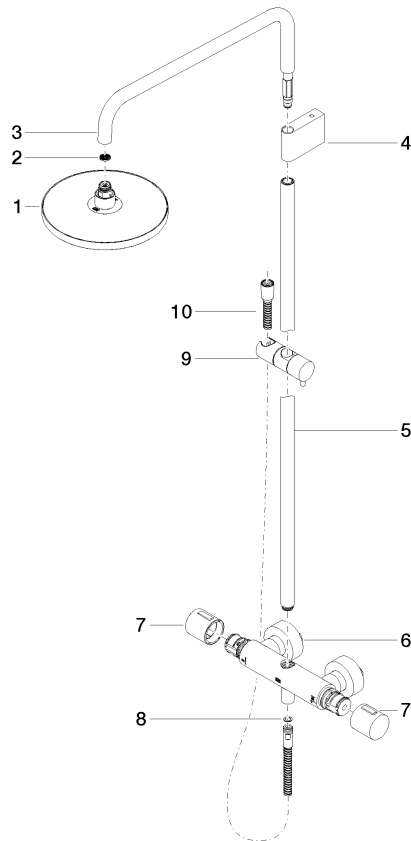

Colonne de douche avec thermostat de douche sans douchette FlowReduce - Bronze brossé

IMO

34 459 979

S'adapte aux gammes suivantes : IMO, LULU, TARA, LISSÉ, VAIA, META

- saillie douche fixe 453 mm
- douche de tête : jet pluie
- Ø de pomme de douche arrosoir 220 mm
- pomme de douche arrosoir avec système anti-calcaire
- débit maxi. de la pomme de douche arrosoir 7 l/min
- inverseur rotatif avec régulateur de débit et fonction d'arrêt
- rosaces coulissantes Ø 70 mm
- hauteur de robinetterie jusqu'à la pomme de douche arrosoir 1009 mm
- hauteur de robinetterie jusqu'au bord supérieur de l'arc 1150 mm
- calibre de perçement 150 mm ± 13 mm
- flexible de douche métallique 1750 mm avec protection anti-torsion intégrée
- raccord 1/2"
- barre de douche avec curseur
- diamètre de tube 23,5 mm
- avec fonction anti-gouttes
- Ce produit contribue au respect des exigences des systèmes d'évaluation des bâtiments écologiques, par exemple LEED®, BREEAM®, DGNB

Accessoires requis

Douchette à main - Bronze brossé 28 016 979-42

**Colonne de douche avec thermostat de douche sans douchette FlowReduce -
Bronze brossé**

34 459 979
mm [inches]
1:10

Diagramme de débit

Codes & Standards

Certificats

WRAS_2204

LGA_38

Colonne de douche avec thermostat de douche sans douchette FlowReduce -
Bronze brossé

34 459 979

Version du produit de 4/1/2024

Les pièces pour les
autres finitions
peuvent être
trouvées ici : Chrome

Colonne de douche avec thermostat de douche sans douchette FlowReduce -
Bronze brossé

IMO

34 459 979

Liste des pièces de rechange

Version du produit de 4/1/2024

N°	Article Numéro	Désignation	Fréquence de montage	Délai de livraison
	90 12 05 092 20-42	douche	11	30