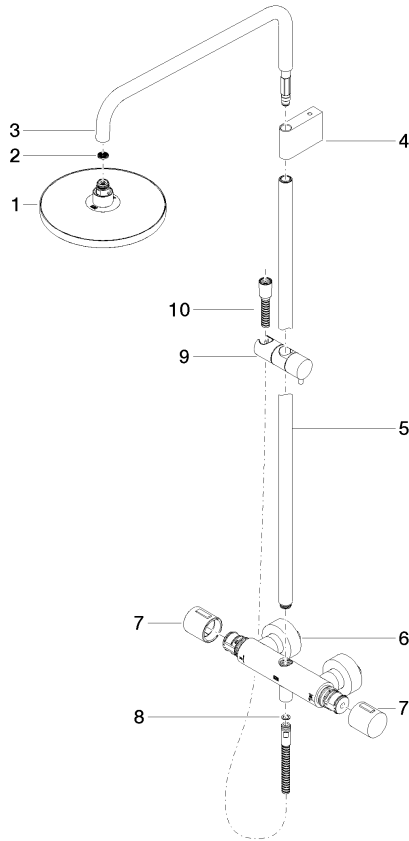

**Colonne de douche avec thermostat de douche sans douchette FlowReduce -  
Champagne brossé (Or 22cts)**

IMO

34 459 979

S'adapte aux gammes suivantes : IMO,  
LULU, TARA, LISSÉ, VAIA, META

- saillie douche fixe 453 mm
- douche de tête : jet pluie
- Ø de pomme de douche arrosoir 220 mm
- pomme de douche arrosoir avec système anti-calcaire
- débit maxi. de la pomme de douche arrosoir 7 l/min
- inverseur rotatif avec régulateur de débit et fonction d'arrêt
- rosaces coulissantes Ø 70 mm
- hauteur de robinetterie jusqu'à la pomme de douche arrosoir 1009 mm
- hauteur de robinetterie jusqu'au bord supérieur de l'arc 1150 mm
- calibre de perçement 150 mm ± 13 mm
- flexible de douche métallique 1750 mm avec protection anti-torsion intégrée
- raccord 1/2"
- barre de douche avec curseur
- diamètre de tube 23,5 mm
- avec fonction anti-gouttes
- Ce produit contribue au respect des exigences des systèmes d'évaluation des bâtiments écologiques, par exemple LEED®, BREEAM®, DGNB

**Colonne de douche avec thermostat de douche sans douchette FlowReduce -  
Champagne brossé (Or 22cts)**

34 459 979  
mm [inches]  
1:10

**Diagramme de débit**

**Codes & Standards**

DIN 4109

EN 1111

ISO 3822

---

WRAS\_2204

DVGW\_DW-  
6509DN0

LGA\_38

Colonne de douche avec thermostat de douche sans douchette FlowReduce -  
Champagne brossé (Or 22cts)

34 459 979

Version du produit de 4/1/2024

Les pièces pour les  
autres finitions  
peuvent être  
trouvées ici : Chrome

Colonne de douche avec thermostat de douche sans douchette FlowReduce -  
Champagne brossé (Or 22cts)

IMO

34 459 979

**Liste des pièces de rechange**

**Version du produit de 4/1/2024**

N°	Article Numéro	Désignation	Fréquence de montage	Délai de livraison
	90 12 05 092 20-46	douche	11	30