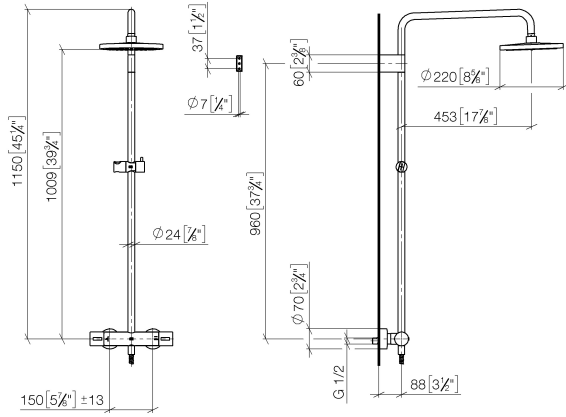

**Colonne de douche avec thermostat de douche sans douchette FlowReduce -  
Champagne brossé (Or 22cts)**

IMO

34 459 979

S'adapte aux gammes suivantes : IMO,  
LULU, TARA, LISSÉ, VAIA, META

- saillie douche fixe 453 mm
- douche de tête : jet pluie
- Ø de pomme de douche arrosoir 220 mm
- pomme de douche arrosoir avec système anti-calcaire
- débit maxi. de la pomme de douche arrosoir 7 l/min
- inverseur rotatif avec régulateur de débit et fonction d'arrêt
- rosaces coulissantes Ø 70 mm
- hauteur de robinetterie jusqu'à la pomme de douche arrosoir 1009 mm
- hauteur de robinetterie jusqu'au bord supérieur de l'arc 1150 mm
- calibre de perçement 150 mm ± 13 mm
- flexible de douche métallique 1750 mm avec protection anti-torsion intégrée
- raccord 1/2"
- barre de douche avec curseur
- diamètre de tube 23,5 mm
- avec fonction anti-gouttes
- Ce produit contribue au respect des exigences des systèmes d'évaluation des bâtiments écologiques, par exemple LEED®, BREEAM®, DGNB

Cet article ne comprend pas de douchette à main !

Avec sécurité anti-retour.

	Champagne brossé (Or 22cts)	34 459 979-46
	Chrome	34 459 979-00
	Platine brossé	34 459 979-06
	Platine	34 459 979-08
	Dark Chrome	34 459 979-19
	Or clair	34 459 979-26
	Or clair brossé	34 459 979-27
	Laiton brossé (Or 23cts)	34 459 979-28
	Noir mat	34 459 979-33
	Bronze brossé	34 459 979-42
	Champagne (Or 22cts)	34 459 979-47
	Chrome brossé	34 459 979-93
	Dark Platinum brossé	34 459 979-99

**Colonne de douche avec thermostat de douche sans douchette FlowReduce -  
Champagne brossé (Or 22cts)**

34 459 979  
mm [inches]  
1:10

**Diagramme de débit**

**Codes & Standards**

DIN 4109

EN 1111

ISO 3822