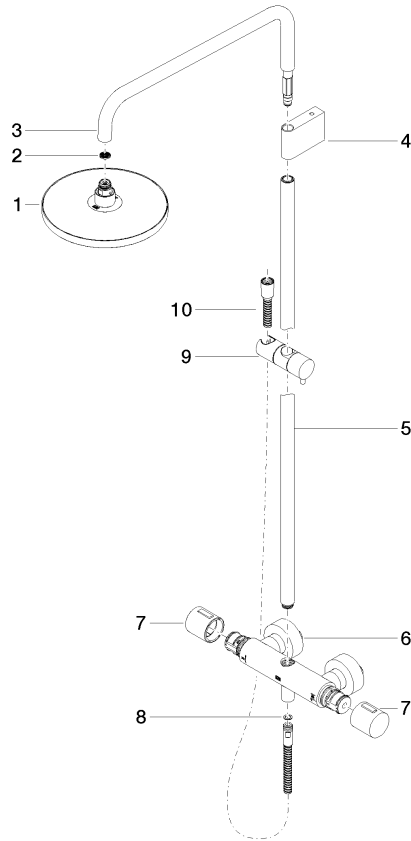

**Colonne de douche avec thermostat de douche sans douchette FlowReduce -
Champagne (Or 22cts)**

IMO

34 459 979

S'adapte aux gammes suivantes : IMO,
LULU, TARA, LISSÉ, VAIA, META

- saillie douche fixe 453 mm
- douche de tête : jet pluie
- Ø de pomme de douche arrosoir 220 mm
- pomme de douche arrosoir avec système anti-calcaire
- débit maxi. de la pomme de douche arrosoir 7 l/min
- inverseur rotatif avec régulateur de débit et fonction d'arrêt
- rosaces coulissantes Ø 70 mm
- hauteur de robinetterie jusqu'à la pomme de douche arrosoir 1009 mm
- hauteur de robinetterie jusqu'au bord supérieur de l'arc 1150 mm
- calibre de perçement 150 mm ± 13 mm
- flexible de douche métallique 1750 mm avec protection anti-torsion intégrée
- raccord 1/2"
- barre de douche avec curseur
- diamètre de tube 23,5 mm
- avec fonction anti-gouttes
- Ce produit contribue au respect des exigences des systèmes d'évaluation des bâtiments écologiques, par exemple LEED®, BREEAM®, DGNB

**Colonne de douche avec thermostat de douche sans douchette FlowReduce -
Champagne (Or 22cts)**

34 459 979
mm [inches]
1:10

Diagramme de débit

Codes & Standards

DIN 4109

EN 1111

ISO 3822

Scottish Water
Byelaws

UK Water Supply
Regulations

Ü-Zeichen

Colonne de douche avec thermostat de douche sans douchette FlowReduce -
Champagne (Or 22cts)

IMO

34 459 979

Certificats

WRAS_2204

DVGW_DW-
6509DN0

LGA_38

Colonne de douche avec thermostat de douche sans douchette FlowReduce -
Champagne (Or 22cts)

34 459 979

Version du produit de 4/1/2024

Les pièces pour les
autres finitions
peuvent être
trouvées ici : Chrome