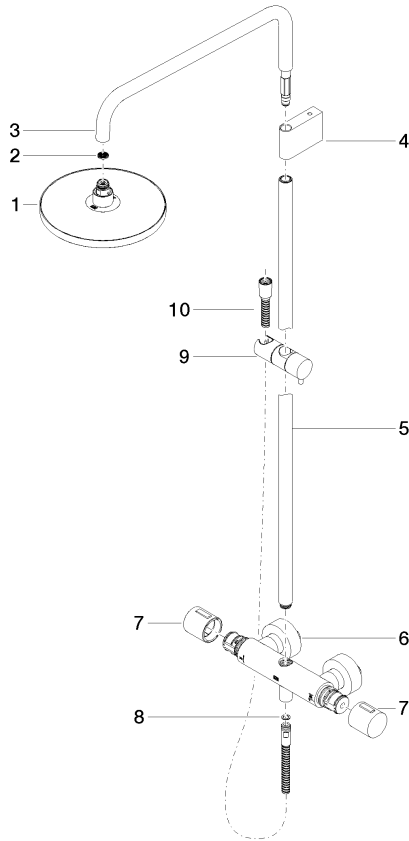

**Colonne de douche avec thermostat de douche sans douchette FlowReduce -
Chrome brossé**

IMO

34 459 979

S'adapte aux gammes suivantes : IMO,
LULU, TARA, LISSÉ, VAIA, META

- saillie douche fixe 453 mm
- douche de tête : jet pluie
- Ø de pomme de douche arrosoir 220 mm
- pomme de douche arrosoir avec système anti-calcaire
- débit maxi. de la pomme de douche arrosoir 7 l/min
- inverseur rotatif avec régulateur de débit et fonction d'arrêt
- rosaces coulissantes Ø 70 mm
- hauteur de robinetterie jusqu'à la pomme de douche arrosoir 1009 mm
- hauteur de robinetterie jusqu'au bord supérieur de l'arc 1150 mm
- calibre de perçement 150 mm ± 13 mm
- flexible de douche métallique 1750 mm avec protection anti-torsion intégrée
- raccord 1/2"
- barre de douche avec curseur
- diamètre de tube 23,5 mm
- avec fonction anti-gouttes
- Ce produit contribue au respect des exigences des systèmes d'évaluation des bâtiments écologiques, par exemple LEED®, BREEAM®, DGNB

**Colonne de douche avec thermostat de douche sans douchette FlowReduce -
Chrome brossé**

34 459 979
mm [inches]
1:10

Diagramme de débit

Codes & Standards

DIN 4109

EN 1111

EN 1717

ISO 3822

DVGW_DW-
6509DN0

Belgaqua_21-032-2 LGA_38

Colonne de douche avec thermostat de douche sans douchette FlowReduce -
Chrome brossé

34 459 979

Version du produit de 4/1/2024

Les pièces pour les
autres finitions
peuvent être
trouvées ici : Chrome

Colonne de douche avec thermostat de douche sans douchette FlowReduce -
Chrome brossé

IMO

34 459 979

Liste des pièces de rechange

Version du produit de 4/1/2024

N°	Article Numéro	Désignation	Fréquence de montage	Délai de livraison
	90 12 05 092 20-93	douche	11	20