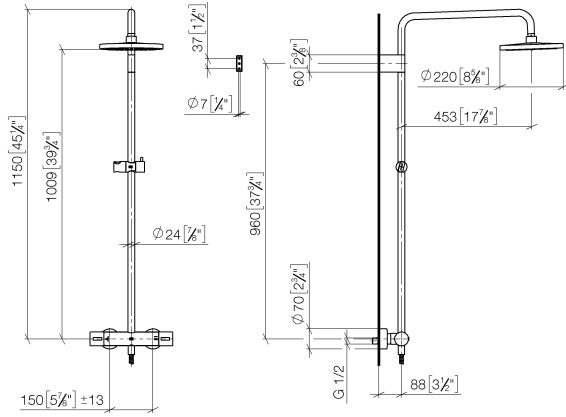

**Colonne de douche avec thermostat de douche sans douchette FlowReduce -
Dark Platinum brossé**

34 459 979
mm [inches]
1:10

Diagramme de débit

Codes & Standards

DIN 4109

EN 1111

EN 1717

ISO 3822