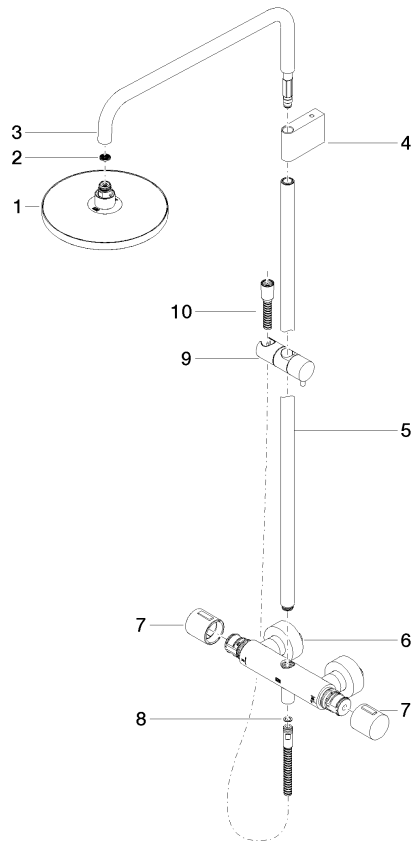

Colonne de douche avec thermostat de douche sans douchette FlowReduce - Dark Platinum brossé

IMO

34 459 979

S'adapte aux gammes suivantes : IMO, LULU, TARA, LISSÉ, VAIA, META

- saillie douche fixe 453 mm
- douche de tête : jet pluie
- Ø de pomme de douche arrosoir 220 mm
- pomme de douche arrosoir avec système anti-calcaire
- débit maxi. de la pomme de douche arrosoir 7 l/min
- inverseur rotatif avec régulateur de débit et fonction d'arrêt
- rosaces coulissantes Ø 70 mm
- hauteur de robinetterie jusqu'à la pomme de douche arrosoir 1009 mm
- hauteur de robinetterie jusqu'au bord supérieur de l'arc 1150 mm
- calibre de perçement 150 mm ± 13 mm
- flexible de douche métallique 1750 mm avec protection anti-torsion intégrée
- raccord 1/2"
- barre de douche avec curseur
- diamètre de tube 23,5 mm
- avec fonction anti-gouttes
- Ce produit contribue au respect des exigences des systèmes d'évaluation des bâtiments écologiques, par exemple LEED®, BREEAM®, DGNB

**Colonne de douche avec thermostat de douche sans douchette FlowReduce -
Dark Platinum brossé**

34 459 979
mm [inches]
1:10

Diagramme de débit

Codes & Standards

DIN 4109

EN 1111

EN 1717

ISO 3822

DVGW_DW-
6509DN0

Belgaqua_21-032-2 LGA_38

Colonne de douche avec thermostat de douche sans douchette FlowReduce -
Dark Platinum brossé

IMO

34 459 979

Version du produit de 4/1/2024

Les pièces pour les
autres finitions
peuvent être
trouvées ici : Chrome

Colonne de douche avec thermostat de douche sans douchette FlowReduce -
Dark Platinum brossé

IMO

34 459 979

Liste des pièces de rechange

Version du produit de 4/1/2024

N°	Article Numéro	Désignation	Fréquence de montage	Délai de livraison
	90 12 05 092 20-99	douche	11	30