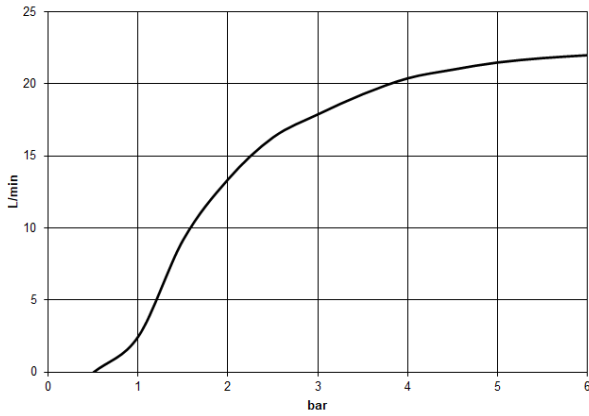

Diagramme de débit

Codes & Standards

DIN 4109

EN 1717

ISO 3822

Scottish Water
Byelaws

UK Water Supply
Regulations

Ü-Zeichen