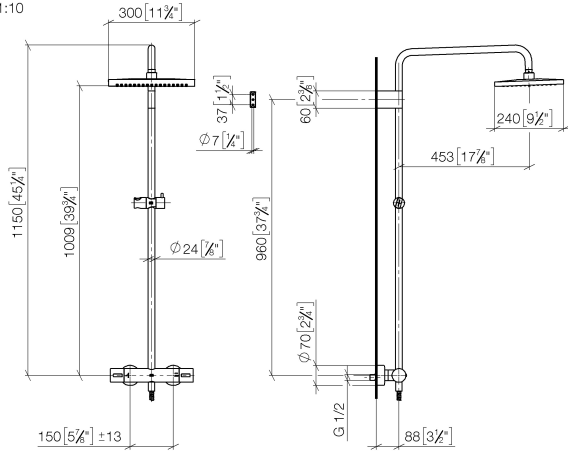

34 459 980

S'adapte aux gammes suivantes : IMO, MEM, CL.1, CYO

- saillie douche fixe 453 mm
- douche de tête : jet pluie
- pomme de douche arrosoir 300 x 240 mm
- pomme de douche arrosoir avec système anti-calcaire
- débit maxi. de la pomme de douche arrosoir 20 l/min
- Fonction à partir de: 12 l/min
- inverseur rotatif avec régulateur de débit et fonction d'arrêt
- rosaces coulissantes Ø 70 mm
- hauteur de robinetterie jusqu'à la pomme de douche arrosoir 1009 mm
- hauteur de robinetterie jusqu'au bord supérieur de l'arc 1150 mm
- calibre de percement 150 mm ± 13 mm
- flexible de douche métallique 1750 mm avec protection anti-torsion intégrée
- raccord 1/2"
- barre de douche avec curseur
- diamètre de tube 23,5 mm
- avec fonction anti-gouttes

Accessoires requis

	ARTICLES GÉNÉRIQUES Douchette à main - Chrome	28 027 979-00010
--	--	------------------

Colonne de douche avec thermostat de douche sans douchette - Chrome

IMO

34 459 980

34 459 980

mm [inches]
1:10

Diagramme de débit

Codes & Standards

DIN 4109

EN 1717

ISO 3822

Scottish Water
Byelaws

UK Water Supply
Regulations

Ü-Zeichen