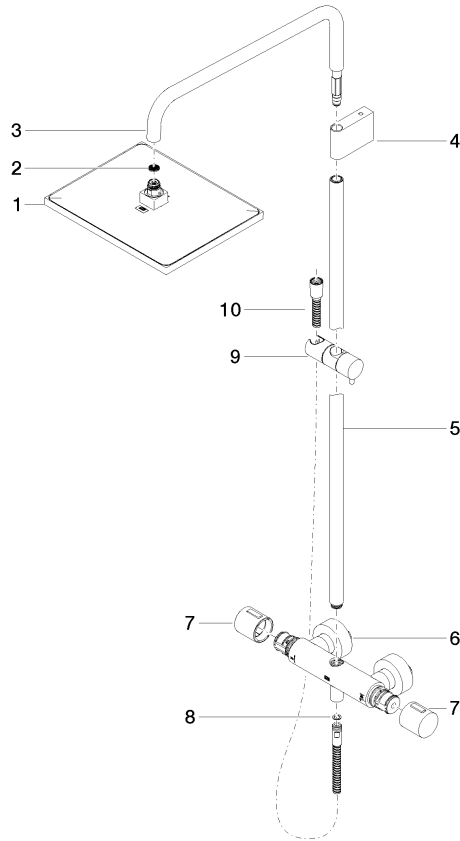

34 459 980

Version du produit de 6/1/2024