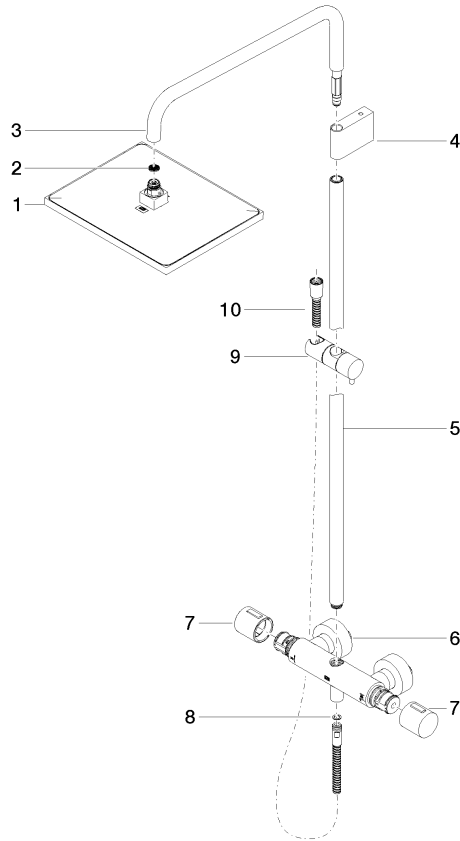

34 459 980

Version du produit de 6/1/2024

Les pièces pour les autres finitions peuvent être trouvées ici : [Chrome](#)