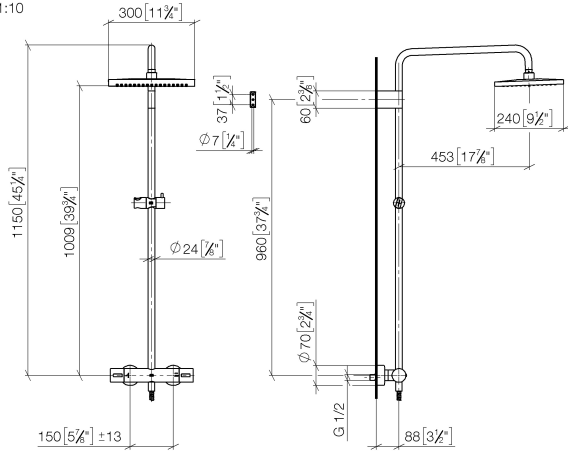

## Colonne de douche avec thermostat de douche sans douchette - Platine

---

IMO

34 459 980

34 459 980

mm [inches]  
1:10

Diagramme de débit

Codes & Standards