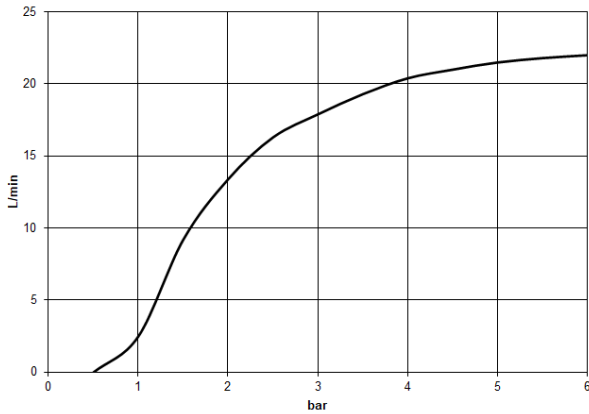

## Colonne de douche avec thermostat de douche sans douchette - Platine

---

IMO

34 459 980

34 459 980

mm [inches]  
1:10

Diagramme de débit

Codes & Standards