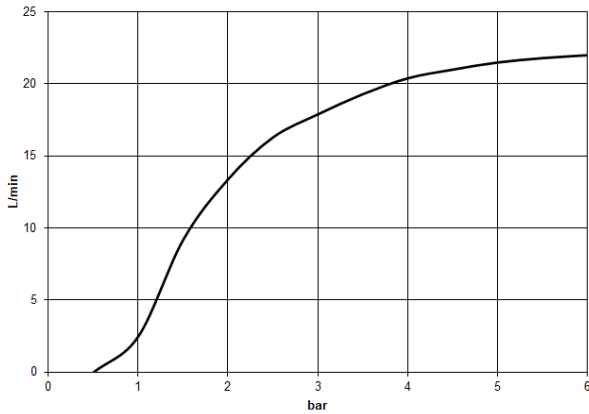

34 459 980

S'adapte aux gammes suivantes : IMO, MEM, CL.1, CYO

- saillie douche fixe 453 mm
- douche de tête : jet pluie
- pomme de douche arrosoir 300 x 240 mm
- pomme de douche arrosoir avec système anti-calcaire
- débit maxi. de la pomme de douche arrosoir 20 l/min
- Fonction à partir de: 12 l/min
- inverseur rotatif avec régulateur de débit et fonction d'arrêt
- rosaces coulissantes Ø 70 mm
- hauteur de robinetterie jusqu'à la pomme de douche arrosoir 1009 mm
- hauteur de robinetterie jusqu'au bord supérieur de l'arc 1150 mm
- calibre de percement 150 mm ± 13 mm
- flexible de douche métallique 1750 mm avec protection anti-torsion intégrée
- raccord 1/2"
- barre de douche avec curseur
- diamètre de tube 23,5 mm
- avec fonction anti-gouttes

34 459 980

mm [inches]
1:10

Diagramme de débit

Codes & Standards

DIN 4109

ISO 3822

Scottish Water
Byelaws

UK Water Supply
Regulations