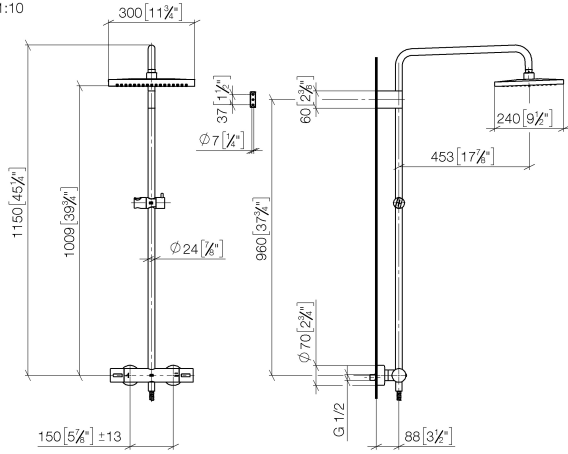

34 459 980

S'adapte aux gammes suivantes : IMO, MEM, CL.1, CYO

- saillie douche fixe 453 mm
- douche de tête : jet pluie
- pomme de douche arrosoir 300 x 240 mm
- pomme de douche arrosoir avec système anti-calcaire
- débit maxi. de la pomme de douche arrosoir 20 l/min
- Fonction à partir de: 12 l/min
- inverseur rotatif avec régulateur de débit et fonction d'arrêt
- rosaces coulissantes Ø 70 mm
- hauteur de robinetterie jusqu'à la pomme de douche arrosoir 1009 mm
- hauteur de robinetterie jusqu'au bord supérieur de l'arc 1150 mm
- calibre de percement 150 mm ± 13 mm
- flexible de douche métallique 1750 mm avec protection anti-torsion intégrée
- raccord 1/2"
- barre de douche avec curseur
- diamètre de tube 23,5 mm
- avec fonction anti-gouttes

34 459 980

mm [inches]
1:10

Diagramme de débit

Codes & Standards

DIN 4109

ISO 3822

Scottish Water
Byelaws

UK Water Supply
Regulations