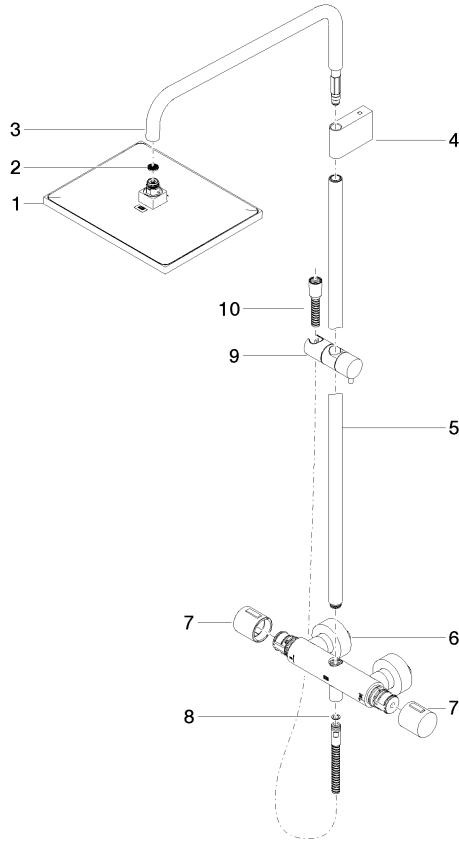

34 459 980

Les pièces pour les autres finitions peuvent être trouvées ici : [Chrome](#)