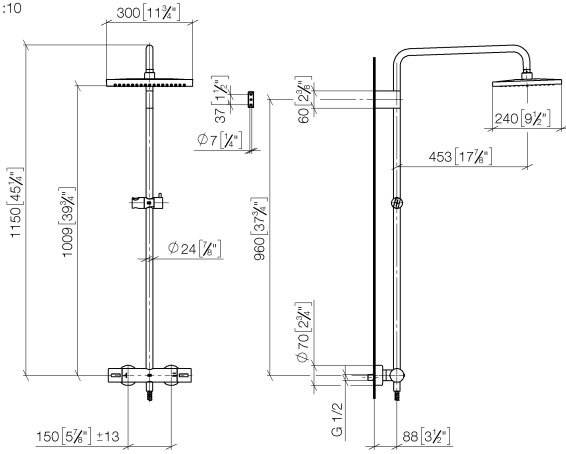

**Colonne de douche avec thermostat de douche sans douchette - Or clair  
brossé**

IMO

34 459 980

S'adapte aux gammes suivantes : IMO, MEM, CL.1, CYO

- saillie douche fixe 453 mm
- douche de tête : jet pluie
- pomme de douche arrosoir 300 x 240 mm
- pomme de douche arrosoir avec système anti-calcaire
- débit maxi. de la pomme de douche arrosoir 20 l/min
- Fonction à partir de: 12 l/min
- inverseur rotatif avec régulateur de débit et fonction d'arrêt
- rosaces coulissantes Ø 70 mm
- hauteur de robinetterie jusqu'à la pomme de douche arrosoir 1009 mm
- hauteur de robinetterie jusqu'au bord supérieur de l'arc 1150 mm
- calibre de percement 150 mm ± 13 mm
- flexible de douche métallique 1750 mm avec protection anti-torsion intégrée
- raccord 1/2"
- barre de douche avec curseur
- diamètre de tube 23,5 mm
- avec fonction anti-gouttes

**Accessoires requis**

	<b>Douchette à main - Or clair brossé</b>	28 017 979-27
--	---	---------------

**Colonne de douche avec thermostat de douche sans douchette - Or clair  
brossé**

IMO

34 459 980

mm [inches]

1:10

**Diagramme de débit**

**Codes & Standards**

DIN 4109

ISO 3822

Scottish Water  
Byelaws

UK Water Supply  
Regulations

**Ü-Zeichen**