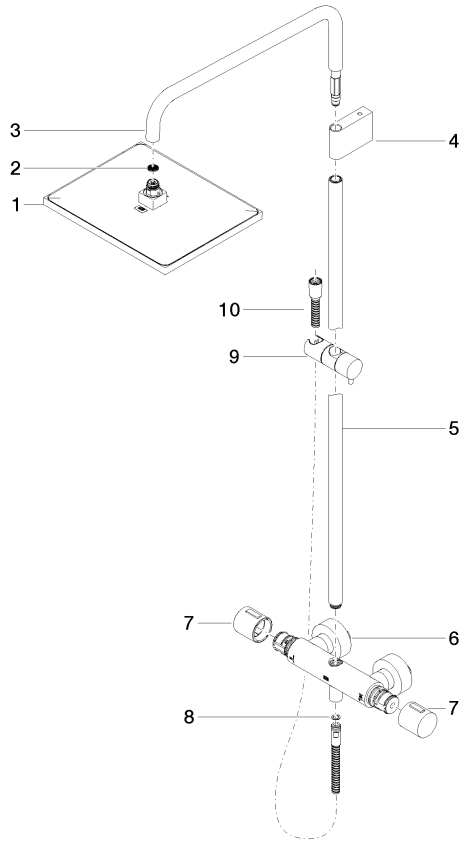

34 459 980

Version du produit de 6/1/2024

Les pièces pour les
autres finitions
peuvent être
trouvées ici : Chrome