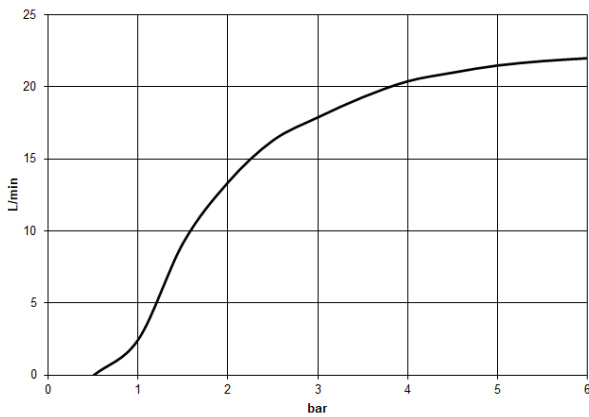

Diagramme de débit

Codes & Standards

DIN 4109

ISO 3822

Scottish Water
Byelaws

UK Water Supply
Regulations

Ü-Zeichen