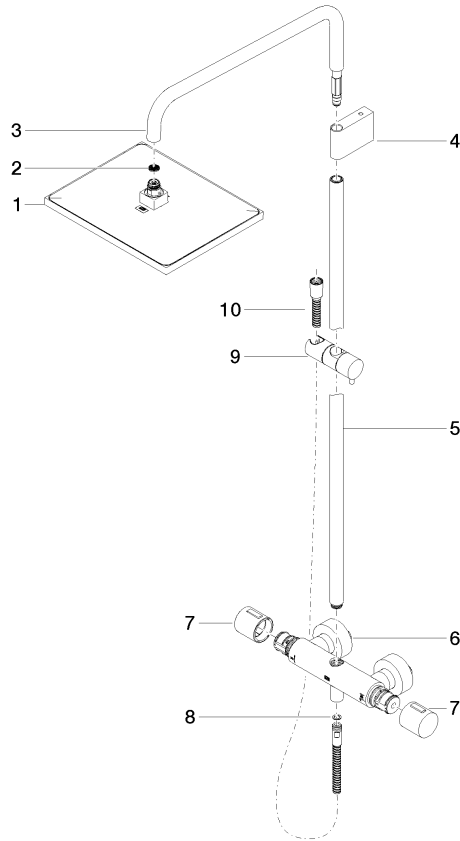

34 459 980

Version du produit de 6/1/2024

Les pièces pour les
autres finitions
peuvent être
trouvées ici : Chrome