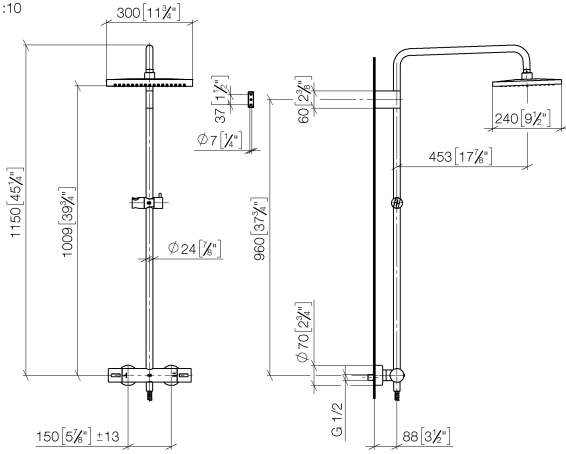

---

IMO

34 459 980

**Colonne de douche avec thermostat de douche sans douchette - Champagne  
brossé (Or 22cts)**

IMO

34 459 980

mm [inches]

1:10