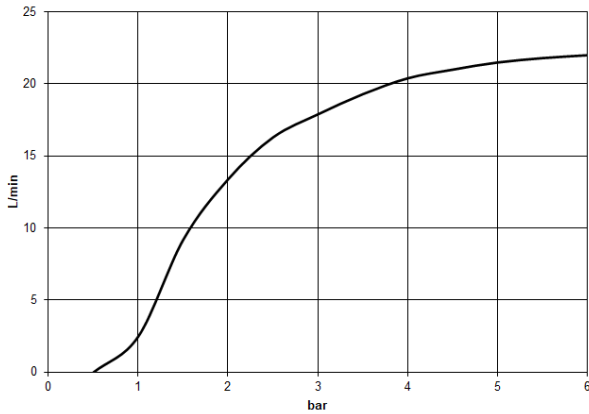

Diagramme de débit

Codes & Standards

DIN 4109

ISO 3822

Scottish Water
Byelaws

UK Water Supply
Regulations

Ü-Zeichen