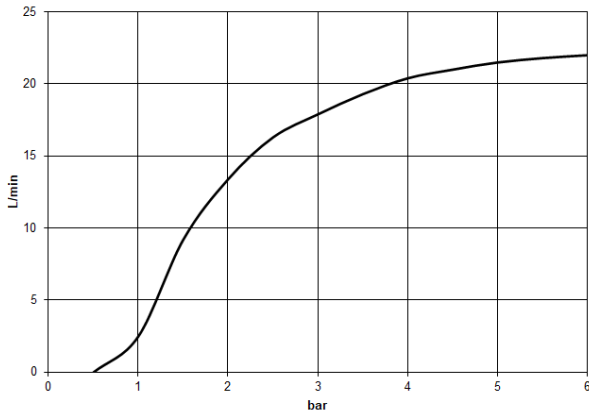

Diagramme de débit

Codes & Standards

DIN 4109

EN 1717

ISO 3822

Scottish Water
Byelaws

UK Water Supply
Regulations

Ü-Zeichen