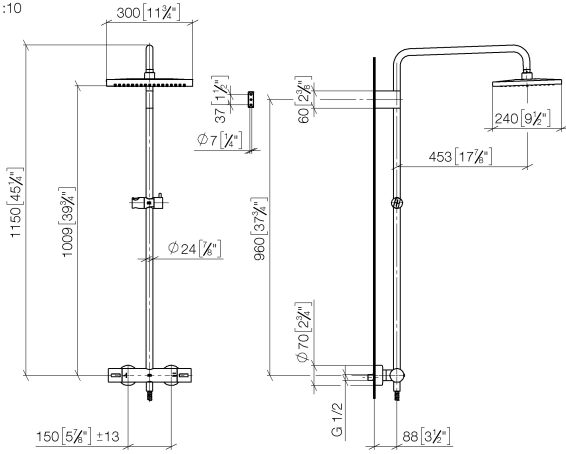

**Colonne de douche avec thermostat de douche sans douchette - Chrome  
brossé**

IMO

34 459 980

S'adapte aux gammes suivantes : IMO,  
MEM, CL.1, CYO

- saillie douche fixe 453 mm
- douche de tête : jet pluie
- pomme de douche arrosoir 300 x 240 mm
- pomme de douche arrosoir avec système anti-calcaire
- débit maxi. de la pomme de douche arrosoir 20 l/min
- Fonction à partir de: 12 l/min
- inverseur rotatif avec régulateur de débit et fonction d'arrêt
- rosaces coulissantes Ø 70 mm
- hauteur de robinetterie jusqu'à la pomme de douche arrosoir 1009 mm
- hauteur de robinetterie jusqu'au bord supérieur de l'arc 1150 mm
- calibre de percement 150 mm ± 13 mm
- flexible de douche métallique 1750 mm avec protection anti-torsion intégrée
- raccord 1/2"
- barre de douche avec curseur
- diamètre de tube 23,5 mm
- avec fonction anti-gouttes

Cet article ne comprend pas de douchette à main !

Avec sécurité anti-retour.

	Chrome brossé	34 459 980-93
	Chrome	34 459 980-00
	Platine brossé	34 459 980-06
	Platine	34 459 980-08
	Dark Chrome	34 459 980-19
	Or clair brossé	34 459 980-27
	Laiton brossé (Or 23cts)	34 459 980-28
	Noir mat	34 459 980-33
	Champagne brossé (Or 22cts)	34 459 980-46
	Champagne (Or 22cts)	34 459 980-47
	Dark Platinum brossé	34 459 980-99

**Colonne de douche avec thermostat de douche sans douchette - Chrome  
brossé**

IMO

34 459 980

mm [inches]

1:10

**Diagramme de débit**

**Codes & Standards**

DIN 4109

EN 1717

ISO 3822

Scottish Water  
Byelaws

UK Water Supply  
Regulations

Ü-Zeichen

Colonne de douche avec thermostat de douche sans douchette - Chrome  
brossé

IMO

---