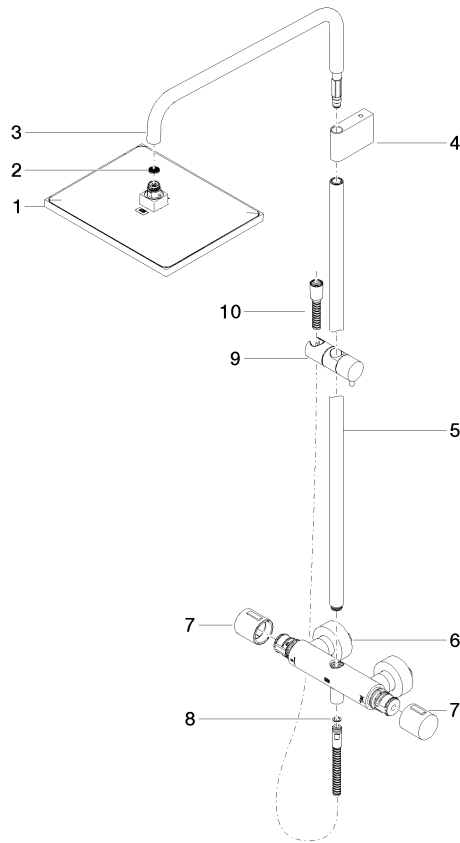

34 459 980

Version du produit de 6/1/2024

Les pièces pour les
autres finitions
peuvent être
trouvées ici : Chrome