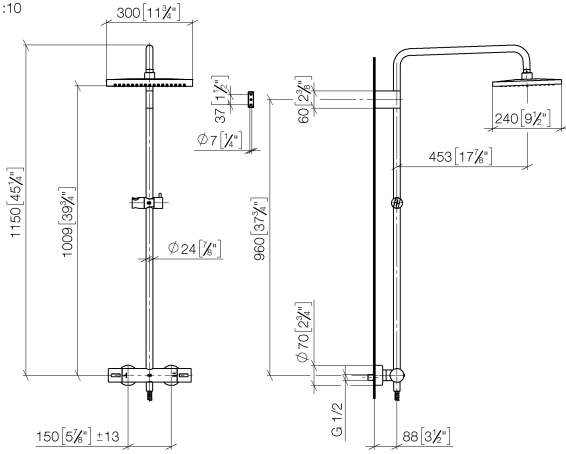

---

IMO

34 459 980

**Colonne de douche avec thermostat de douche sans douchette - Dark Platinum  
brossé**

IMO

34 459 980

mm [inches]

1:10