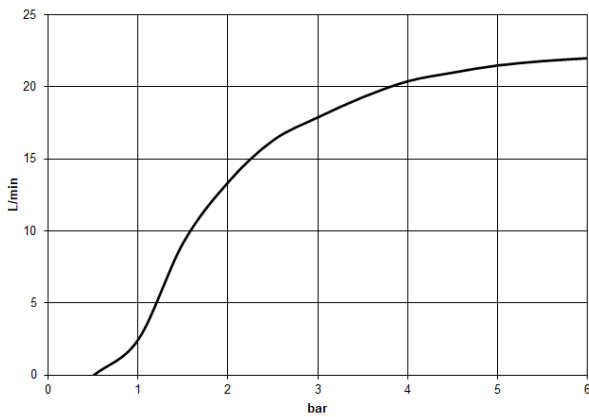

Diagramme de débit

Codes & Standards

DIN 4109

EN 1717

ISO 3822

Scottish Water
Byelaws

UK Water Supply
Regulations

Ü-Zeichen