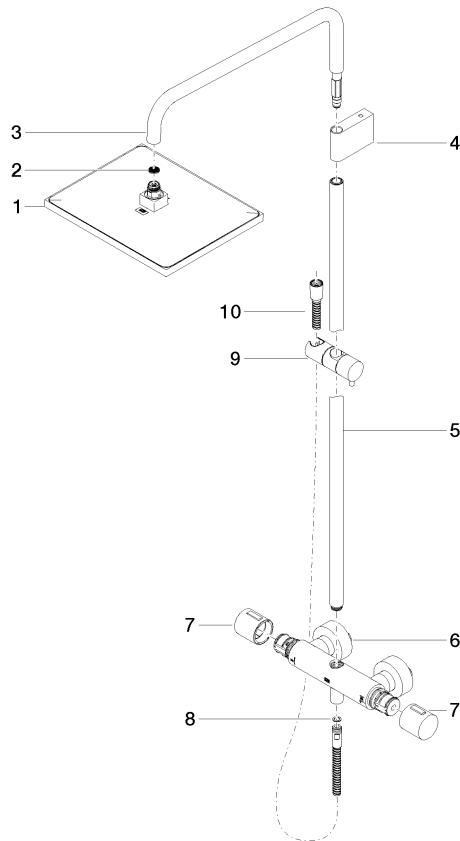

34 459 980

Version du produit de 6/1/2024

Les pièces pour les
autres finitions
peuvent être
trouvées ici : [Chrome](#)