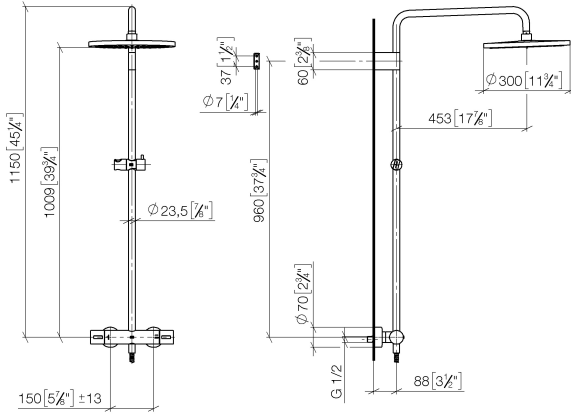

EDITION PRO Colonne de douche avec thermostat de douche sans douchette
- Noir mat

34 460 626

- saillie douche fixe 541 mm
- douche de tête : jet pluie
- Ø de pomme de douche arrosoir 300 mm
- pomme de douche arrosoir avec système anti-calcaire
- débit maxi. de la pomme de douche arrosoir 14 l/min
- inverseur rotatif avec régulateur de débit et fonction d'arrêt
- rosaces coulissantes Ø 70 mm
- hauteur de robinetterie jusqu'à la pomme de douche arrosoir 1009 mm
- hauteur de robinetterie jusqu'au bord supérieur de l'arc 1150 mm
- calibre de percement 150 mm ± 13 mm
- flexible de douche métallique 1750 mm avec protection anti-torsion intégrée
- raccord 1/2"
- barre de douche avec curseur
- diamètre de tube 23,5 mm
- avec fonction anti-gouttes

34 460 626
mm [inches]
1:10

Diagramme de débit

Codes & Standards

DIN 4109

EN 1717

ISO 3822

Scottish Water
Byelaws

UK Water Supply
Regulations