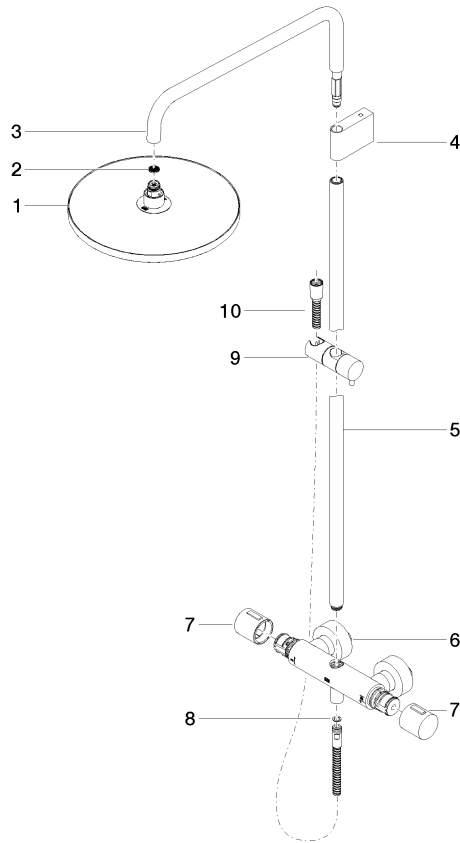

EDITION PRO Colonne de douche avec thermostat de douche sans douchette
- Noir mat

34 460 626

Les pièces pour les
autres finitions
peuvent être
trouvées ici : Chrome