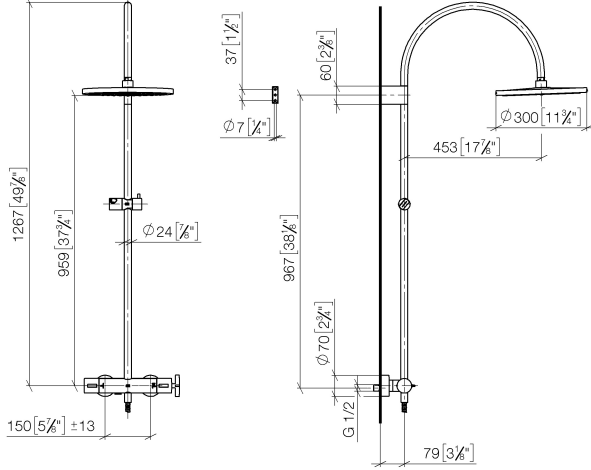

34 460 809

- saillie douche fixe 452 mm
- douche de tête : jet pluie
- Ø de pomme de douche arrosoir 300 mm
- pomme de douche arrosoir avec système anti-calcaire
- débit maxi. de la pomme de douche arrosoir 14 l/min
- Fonction à partir de: 10 l/min
- inverseur rotatif avec régulateur de débit et fonction d'arrêt
- rosaces coulissantes Ø 70 mm
- hauteur de robinetterie jusqu'à la pomme de douche arrosoir 964 mm
- hauteur de robinetterie jusqu'au bord supérieur de l'arc 1267 mm
- calibre de percement 150 mm ± 13 mm
- flexible de douche métallique 1750 mm avec protection anti-torsion intégrée
- raccord 1/2"
- barre de douche avec curseur
- diamètre de tube 23,5 mm

Cet article ne comprend pas de douchette à main !  
Avec sécurité anti-retour.

	Platine brossé	34 460 809-06
	Chrome	34 460 809-00
	Platine	34 460 809-08
	Dark Chrome	34 460 809-19
	Laiton brossé (Or 23cts)	34 460 809-28
	Bronze brossé	34 460 809-42
	Champagne brossé (Or 22cts)	34 460 809-46
	Champagne (Or 22cts)	34 460 809-47
	Dark Platinum brossé	34 460 809-99

**VAIA Colonne de douche avec thermostat de douche sans douchette - Platine  
brossé**

VAIA

34 460 809

mm [inches]

1:10

**Diagramme de débit**

**Codes & Standards**

DIN 4109

---

Belgaqua\_24-006-2 LGA\_38

34 460 809

Les pièces pour les  
autres finitions  
peuvent être  
trouvées ici : Chrome

VAIA Colonne de douche avec thermostat de douche sans douchette - Platine  
brossé

VAIA