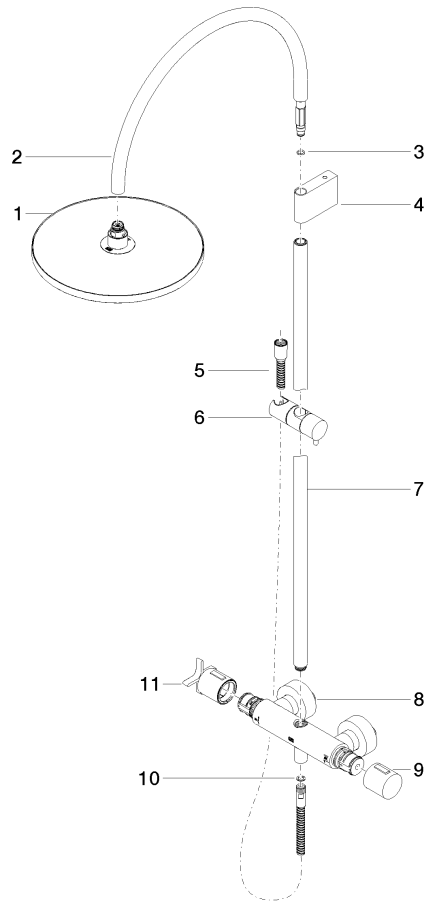

34 460 809

- saillie douche fixe 452 mm
- douche de tête : jet pluie
- Ø de pomme de douche arrosoir 300 mm
- pomme de douche arrosoir avec système anti-calcaire
- débit maxi. de la pomme de douche arrosoir 14 l/min
- Fonction à partir de: 10 l/min
- inverseur rotatif avec régulateur de débit et fonction d'arrêt
- rosaces coulissantes Ø 70 mm
- hauteur de robinetterie jusqu'à la pomme de douche arrosoir 964 mm
- hauteur de robinetterie jusqu'au bord supérieur de l'arc 1267 mm
- calibre de percement 150 mm ± 13 mm
- flexible de douche métallique 1750 mm avec protection anti-torsion intégrée
- raccord 1/2"
- barre de douche avec curseur
- diamètre de tube 23,5 mm

**VAIA Colonne de douche avec thermostat de douche sans douchette - Platine  
brossé**

VAIA

34 460 809

mm [inches]

1:10

**Diagramme de débit**

**Codes & Standards**

DIN 4109

---

Belgaqua\_24-006-2 LGA\_38

34 460 809

Les pièces pour les  
autres finitions  
peuvent être  
trouvées ici : Chrome

VAIA Colonne de douche avec thermostat de douche sans douchette - Platine  
brossé

VAIA

34 460 809

**Liste des pièces de rechange**

N°	Article Numéro	Désignation	Fréquence de montage	Délai de livraison
	04 12 05 091 00-06	douche	11	10