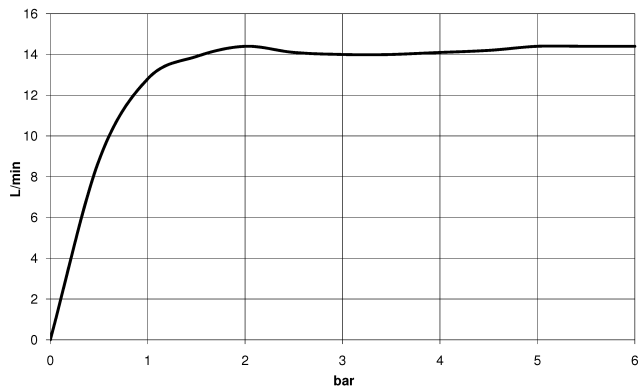

34 460 809

- saillie douche fixe 452 mm
- douche de tête : jet pluie
- Ø de pomme de douche arrosoir 300 mm
- pomme de douche arrosoir avec système anti-calcaire
- débit maxi. de la pomme de douche arrosoir 14 l/min
- Fonction à partir de: 10 l/min
- inverseur rotatif avec régulateur de débit et fonction d'arrêt
- rosaces coulissantes Ø 70 mm
- hauteur de robinetterie jusqu'à la pomme de douche arrosoir 964 mm
- hauteur de robinetterie jusqu'au bord supérieur de l'arc 1267 mm
- calibre de percement 150 mm ± 13 mm
- flexible de douche métallique 1750 mm avec protection anti-torsion intégrée
- raccord 1/2"
- barre de douche avec curseur
- diamètre de tube 23,5 mm

**VAIA Colonne de douche avec thermostat de douche sans douchette - Platine  
brossé**

VAIA

34 460 809

mm [inches]

1:10

**Diagramme de débit**

**Codes & Standards**

DIN 4109