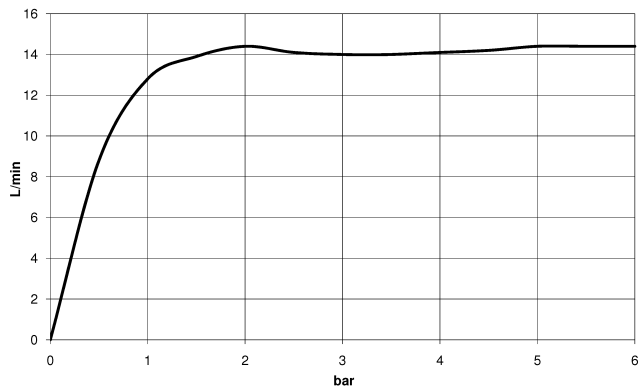

VAIA Colonne de douche avec thermostat de douche sans douchette - Dark Chrome

VAIA

34 460 809

- saillie douche fixe 452 mm
- douche de tête : jet pluie
- Ø de pomme de douche arrosoir 300 mm
- pomme de douche arrosoir avec système anti-calcaire
- débit maxi. de la pomme de douche arrosoir 14 l/min
- Fonction à partir de: 10 l/min
- inverseur rotatif avec régulateur de débit et fonction d'arrêt
- rosaces coulissantes Ø 70 mm
- hauteur de robinetterie jusqu'à la pomme de douche arrosoir 964 mm
- hauteur de robinetterie jusqu'au bord supérieur de l'arc 1267 mm
- calibre de percement 150 mm ± 13 mm
- flexible de douche métallique 1750 mm avec protection anti-torsion intégrée
- raccord 1/2"
- barre de douche avec curseur
- diamètre de tube 23,5 mm

34 460 809

mm [inches]

1:10

Diagramme de débit

Codes & Standards

DIN 4109

EN 1717

ISO 3822