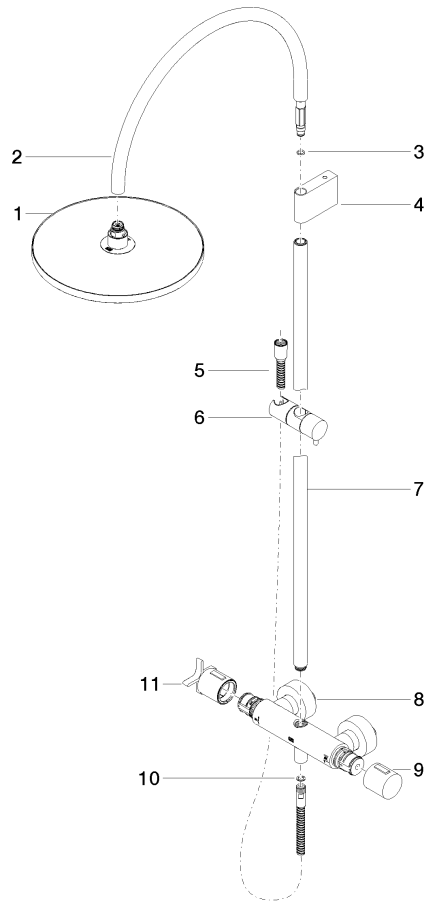

VAIA Colonne de douche avec thermostat de douche sans douchette - Dark Chrome

VAIA

34 460 809

- saillie douche fixe 452 mm
- douche de tête : jet pluie
- Ø de pomme de douche arrosoir 300 mm
- pomme de douche arrosoir avec système anti-calcaire
- débit maxi. de la pomme de douche arrosoir 14 l/min
- Fonction à partir de: 10 l/min
- inverseur rotatif avec régulateur de débit et fonction d'arrêt
- rosaces coulissantes Ø 70 mm
- hauteur de robinetterie jusqu'à la pomme de douche arrosoir 964 mm
- hauteur de robinetterie jusqu'au bord supérieur de l'arc 1267 mm
- calibre de percement 150 mm ± 13 mm
- flexible de douche métallique 1750 mm avec protection anti-torsion intégrée
- raccord 1/2"
- barre de douche avec curseur
- diamètre de tube 23,5 mm

34 460 809

mm [inches]

1:10

Diagramme de débit

Codes & Standards

DIN 4109

EN 1717

ISO 3822

Ü-Zeichen

VAIA Colonne de douche avec thermostat de douche sans douchette - Dark
Chrome

VAIA

34 460 809
Certificats

Belgaqua_24-006-2 LGA_38

34 460 809

Les pièces pour les
autres finitions
peuvent être
trouvées ici : Chrome

VAIA Colonne de douche avec thermostat de douche sans douchette - Dark Chrome

VAIA

34 460 809

Liste des pièces de rechange

N°	Article Numéro	Désignation	Fréquence de montage	Délai de livraison
	04 12 05 091 00-19	douche	11	20