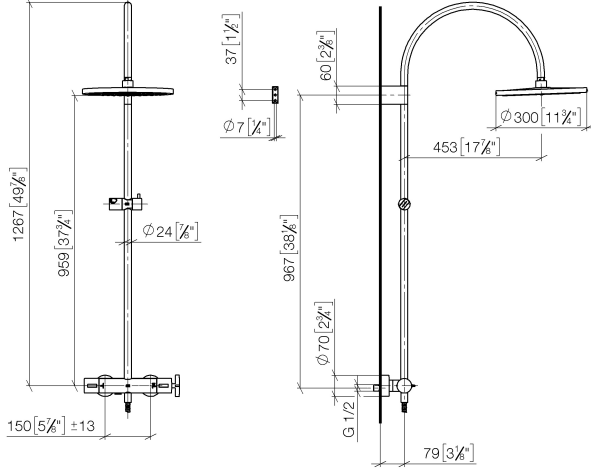

VAIA Colonne de douche avec thermostat de douche sans douchette - Dark Chrome

VAIA

34 460 809

- saillie douche fixe 452 mm
- douche de tête : jet pluie
- Ø de pomme de douche arrosoir 300 mm
- pomme de douche arrosoir avec système anti-calcaire
- débit maxi. de la pomme de douche arrosoir 14 l/min
- Fonction à partir de: 10 l/min
- inverseur rotatif avec régulateur de débit et fonction d'arrêt
- rosaces coulissantes Ø 70 mm
- hauteur de robinetterie jusqu'à la pomme de douche arrosoir 964 mm
- hauteur de robinetterie jusqu'au bord supérieur de l'arc 1267 mm
- calibre de percement 150 mm ± 13 mm
- flexible de douche métallique 1750 mm avec protection anti-torsion intégrée
- raccord 1/2"
- barre de douche avec curseur
- diamètre de tube 23,5 mm

34 460 809

mm [inches]

1:10

Diagramme de débit

Codes & Standards

DIN 4109

EN 1717

ISO 3822

Ü-Zeichen

VAIA Colonne de douche avec thermostat de douche sans douchette - Dark
Chrome

VAIA

34 460 809
Certificats

Belgaqua_24-006-2 LGA_38

34 460 809

Les pièces pour les
autres finitions
peuvent être
trouvées ici : Chrome

VAIA Colonne de douche avec thermostat de douche sans douchette - Dark Chrome

VAIA

34 460 809

Liste des pièces de rechange

N°	Article Numéro	Désignation	Fréquence de montage	Délai de livraison
	04 12 05 091 00-19	douche	11	20