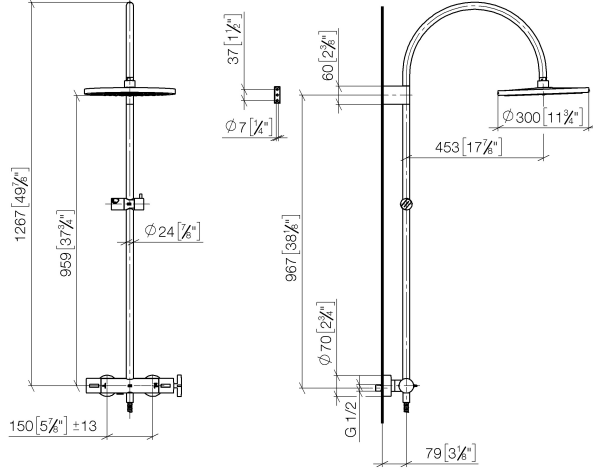

**VAIA Colonne de douche avec thermostat de douche sans douchette - Bronze
brossé**

VAIA

34 460 809

- saillie douche fixe 452 mm
- douche de tête : jet pluie
- Ø de pomme de douche arrosoir 300 mm
- pomme de douche arrosoir avec système anti-calcaire
- débit maxi. de la pomme de douche arrosoir 14 l/min
- Fonction à partir de: 10 l/min
- inverseur rotatif avec régulateur de débit et fonction d'arrêt
- rosaces coulissantes Ø 70 mm
- hauteur de robinetterie jusqu'à la pomme de douche arrosoir 964 mm
- hauteur de robinetterie jusqu'au bord supérieur de l'arc 1267 mm
- calibre de percement 150 mm ± 13 mm
- flexible de douche métallique 1750 mm avec protection anti-torsion intégrée
- raccord 1/2"
- barre de douche avec curseur
- diamètre de tube 23,5 mm

34 460 809

mm [inches]

1:10

Diagramme de débit

Codes & Standards

DIN 4109

EN 1717

ISO 3822

Ü-Zeichen

VAIA Colonne de douche avec thermostat de douche sans douchette - Bronze
brossé

VAIA

34 460 809

Certificats

Belgaqua_24-006-2 LGA_38

34 460 809

Les pièces pour les
autres finitions
peuvent être
trouvées ici : Chrome

VAIA Colonne de douche avec thermostat de douche sans douchette - Bronze
brossé

VAIA

34 460 809

Liste des pièces de rechange

N°	Article Numéro	Désignation	Fréquence de montage	Délai de livraison
	04 12 05 091 00-42	douche	11	60