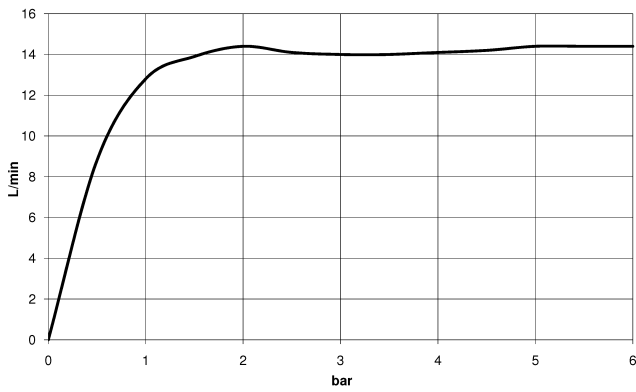

**VAIA Colonne de douche avec thermostat de douche sans douchette - Bronze
brossé**

VAIA

34 460 809

- saillie douche fixe 452 mm
- douche de tête : jet pluie
- Ø de pomme de douche arrosoir 300 mm
- pomme de douche arrosoir avec système anti-calcaire
- débit maxi. de la pomme de douche arrosoir 14 l/min
- Fonction à partir de: 10 l/min
- inverseur rotatif avec régulateur de débit et fonction d'arrêt
- rosaces coulissantes Ø 70 mm
- hauteur de robinetterie jusqu'à la pomme de douche arrosoir 964 mm
- hauteur de robinetterie jusqu'au bord supérieur de l'arc 1267 mm
- calibre de percement 150 mm ± 13 mm
- flexible de douche métallique 1750 mm avec protection anti-torsion intégrée
- raccord 1/2"
- barre de douche avec curseur
- diamètre de tube 23,5 mm

34 460 809

mm [inches]

1:10

Diagramme de débit

Codes & Standards

DIN 4109

EN 1717

ISO 3822