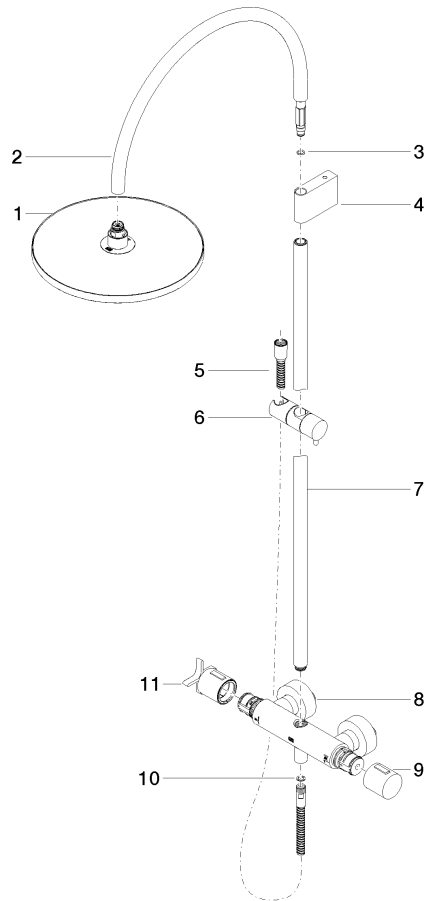

**VAIA Colonne de douche avec thermostat de douche sans douchette - Bronze
brossé**

VAIA

34 460 809

- saillie douche fixe 452 mm
- douche de tête : jet pluie
- Ø de pomme de douche arrosoir 300 mm
- pomme de douche arrosoir avec système anti-calcaire
- débit maxi. de la pomme de douche arrosoir 14 l/min
- Fonction à partir de: 10 l/min
- inverseur rotatif avec régulateur de débit et fonction d'arrêt
- rosaces coulissantes Ø 70 mm
- hauteur de robinetterie jusqu'à la pomme de douche arrosoir 964 mm
- hauteur de robinetterie jusqu'au bord supérieur de l'arc 1267 mm
- calibre de percement 150 mm ± 13 mm
- flexible de douche métallique 1750 mm avec protection anti-torsion intégrée
- raccord 1/2"
- barre de douche avec curseur
- diamètre de tube 23,5 mm

34 460 809

mm [inches]

1:10

Diagramme de débit

Codes & Standards

DIN 4109

EN 1717

ISO 3822

Ü-Zeichen

VAIA Colonne de douche avec thermostat de douche sans douchette - Bronze
brossé

VAIA

34 460 809

Certificats

Belgaqua_24-006-2 LGA_38

34 460 809

Les pièces pour les
autres finitions
peuvent être
trouvées ici : Chrome

VAIA Colonne de douche avec thermostat de douche sans douchette - Bronze
brossé

VAIA

34 460 809

Liste des pièces de rechange

N°	Article Numéro	Désignation	Fréquence de montage	Délai de livraison
	04 12 05 091 00-42	douche	11	60