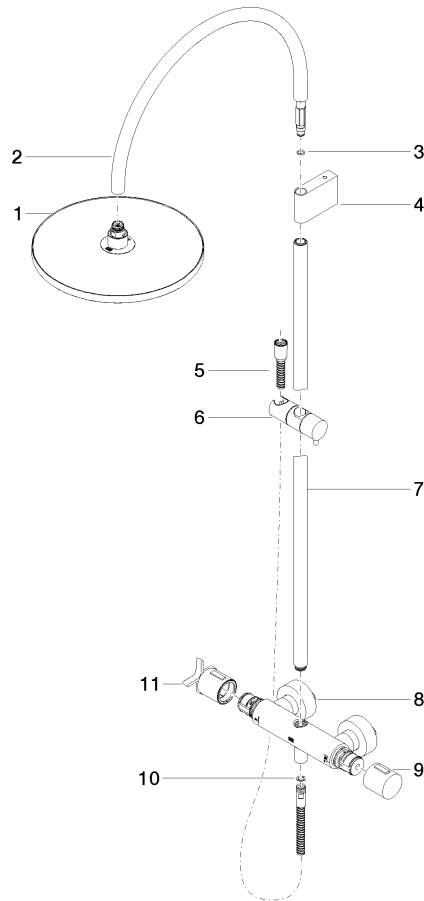

**VAIA Colonne de douche avec thermostat de douche sans douchette - Dark
Platinum brossé**

VAIA

34 460 809

- saillie douche fixe 452 mm
- douche de tête : jet pluie
- Ø de pomme de douche arrosoir 300 mm
- pomme de douche arrosoir avec système anti-calcaire
- débit maxi. de la pomme de douche arrosoir 14 l/min
- Fonction à partir de: 10 l/min
- inverseur rotatif avec régulateur de débit et fonction d'arrêt
- rosaces coulissantes Ø 70 mm
- hauteur de robinetterie jusqu'à la pomme de douche arrosoir 964 mm
- hauteur de robinetterie jusqu'au bord supérieur de l'arc 1267 mm
- calibre de percement 150 mm ± 13 mm
- flexible de douche métallique 1750 mm avec protection anti-torsion intégrée
- raccord 1/2"
- barre de douche avec curseur
- diamètre de tube 23,5 mm

34 460 809

mm [inches]

1:10

Diagramme de débit

Codes & Standards

DIN 4109

EN 1717

ISO 3822

Ü-Zeichen

VAIA Colonne de douche avec thermostat de douche sans douchette - Dark
Platinum brossé

VAIA

34 460 809

Certificats

Belgaqua_24-006-2 LGA_38

34 460 809

Les pièces pour les
autres finitions
peuvent être
trouvées ici : Chrome

VAIA Colonne de douche avec thermostat de douche sans douchette - Dark
Platinum brossé

VAIA

34 460 809

Liste des pièces de rechange

N°	Article Numéro	Désignation	Fréquence de montage	Délai de livraison
	04 12 05 091 00-99	douche	11	30