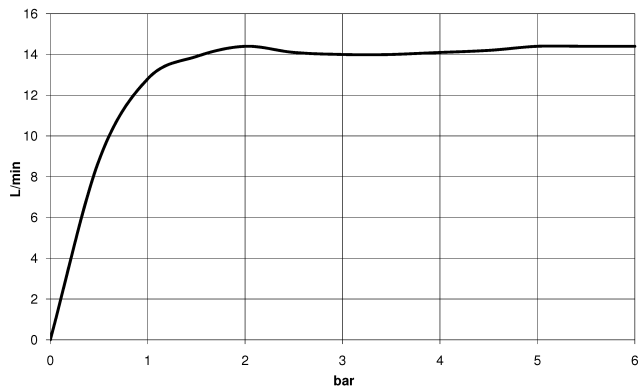

**VAIA Colonne de douche avec thermostat de douche sans douchette - Dark
Platinum brossé**

VAIA

34 460 809

- saillie douche fixe 452 mm
- douche de tête : jet pluie
- Ø de pomme de douche arrosoir 300 mm
- pomme de douche arrosoir avec système anti-calcaire
- débit maxi. de la pomme de douche arrosoir 14 l/min
- Fonction à partir de: 10 l/min
- inverseur rotatif avec régulateur de débit et fonction d'arrêt
- rosaces coulissantes Ø 70 mm
- hauteur de robinetterie jusqu'à la pomme de douche arrosoir 964 mm
- hauteur de robinetterie jusqu'au bord supérieur de l'arc 1267 mm
- calibre de percement 150 mm ± 13 mm
- flexible de douche métallique 1750 mm avec protection anti-torsion intégrée
- raccord 1/2"
- barre de douche avec curseur
- diamètre de tube 23,5 mm

34 460 809

mm [inches]

1:10

Diagramme de débit

Codes & Standards

DIN 4109

EN 1717

ISO 3822