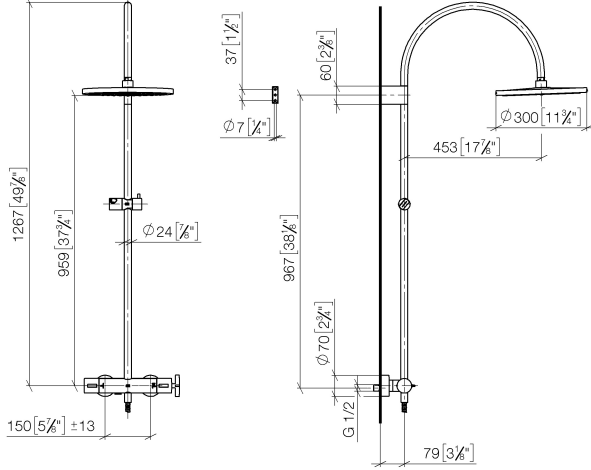

**VAIA Colonne de douche avec thermostat de douche sans douchette - Dark
Platinum brossé**

VAIA

34 460 809

- saillie douche fixe 452 mm
- douche de tête : jet pluie
- Ø de pomme de douche arrosoir 300 mm
- pomme de douche arrosoir avec système anti-calcaire
- débit maxi. de la pomme de douche arrosoir 14 l/min
- Fonction à partir de: 10 l/min
- inverseur rotatif avec régulateur de débit et fonction d'arrêt
- rosaces coulissantes Ø 70 mm
- hauteur de robinetterie jusqu'à la pomme de douche arrosoir 964 mm
- hauteur de robinetterie jusqu'au bord supérieur de l'arc 1267 mm
- calibre de percement 150 mm ± 13 mm
- flexible de douche métallique 1750 mm avec protection anti-torsion intégrée
- raccord 1/2"
- barre de douche avec curseur
- diamètre de tube 23,5 mm

34 460 809

mm [inches]

1:10

Diagramme de débit

Codes & Standards

DIN 4109

EN 1717

ISO 3822

Ü-Zeichen

VAIA Colonne de douche avec thermostat de douche sans douchette - Dark
Platinum brossé

VAIA

34 460 809

Certificats

Belgaqua_24-006-2 LGA_38

34 460 809

Les pièces pour les
autres finitions
peuvent être
trouvées ici : Chrome

VAIA Colonne de douche avec thermostat de douche sans douchette - Dark
Platinum brossé

VAIA

34 460 809

Liste des pièces de rechange

N°	Article Numéro	Désignation	Fréquence de montage	Délai de livraison
	04 12 05 091 00-99	douche	11	30