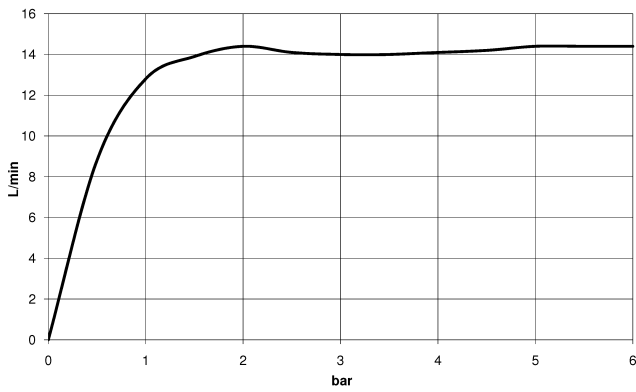

**TARA Colonne de douche avec thermostat de douche sans douchette 300 mm  
- Bronze brossé**

TARA

34 460 892

- saillie douche fixe 452 mm
- douche de tête : jet pluie
- Ø de pomme de douche arrosoir 300 mm
- pomme de douche arrosoir avec système anti-calcaire
- débit maxi. de la pomme de douche arrosoir 14 l/min
- Fonction à partir de: 10 l/min
- inverseur rotatif avec régulateur de débit et fonction d'arrêt
- rosaces coulissantes Ø 70 mm
- hauteur de robinetterie jusqu'à la pomme de douche arrosoir 964 mm
- hauteur de robinetterie jusqu'au bord supérieur de l'arc 1267 mm
- calibre de percement 150 mm ± 13 mm
- flexible de douche métallique 1750 mm avec protection anti-torsion intégrée
- raccord 1/2"
- barre de douche avec curseur
- diamètre de tube 23,5 mm

Cet article ne comprend pas de douchette à main !  
Avec sécurité anti-retour.

	Bronze brossé	34 460 892-42
	Chrome	34 460 892-00
	Platine brossé	34 460 892-06
	Platine	34 460 892-08
	Dark Chrome	34 460 892-19
	Laiton brossé (Or 23cts)	34 460 892-28
	Noir mat	34 460 892-33
	Champagne brossé (Or 22cts)	34 460 892-46
	Champagne (Or 22cts)	34 460 892-47
	Chrome brossé	34 460 892-93
	Dark Platinum brossé	34 460 892-99

34 460 892  
mm [inches]  
1:10

**Diagramme de débit**

**Codes & Standards**

EN 1717

TARA Colonne de douche avec thermostat de douche sans douchette 300 mm  
- Bronze brossé

---

TARA

34 460 892