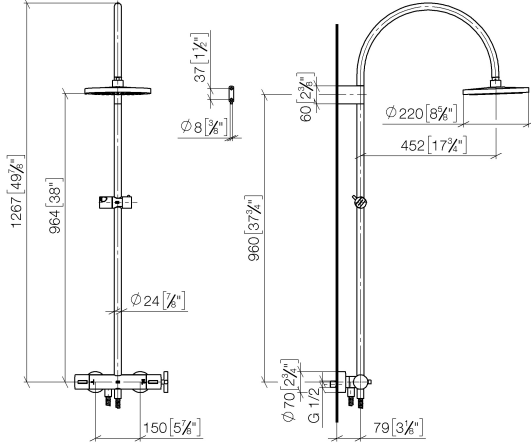

**TARA Colonne de douche avec thermostat de douche sans douchette 300 mm  
- Bronze brossé**

TARA

34 460 892

- saillie douche fixe 452 mm
- douche de tête : jet pluie
- Ø de pomme de douche arrosoir 300 mm
- pomme de douche arrosoir avec système anti-calcaire
- débit maxi. de la pomme de douche arrosoir 14 l/min
- Fonction à partir de: 10 l/min
- inverseur rotatif avec régulateur de débit et fonction d'arrêt
- rosaces coulissantes Ø 70 mm
- hauteur de robinetterie jusqu'à la pomme de douche arrosoir 964 mm
- hauteur de robinetterie jusqu'au bord supérieur de l'arc 1267 mm
- calibre de percement 150 mm ± 13 mm
- flexible de douche métallique 1750 mm avec protection anti-torsion intégrée
- raccord 1/2"
- barre de douche avec curseur
- diamètre de tube 23,5 mm

Cet article ne comprend pas de douchette à main !  
Avec sécurité anti-retour.

	Bronze brossé	34 460 892-42
	Chrome	34 460 892-00
	Platine brossé	34 460 892-06
	Platine	34 460 892-08
	Dark Chrome	34 460 892-19
	Laiton brossé (Or 23cts)	34 460 892-28
	Noir mat	34 460 892-33
	Champagne brossé (Or 22cts)	34 460 892-46
	Champagne (Or 22cts)	34 460 892-47
	Chrome brossé	34 460 892-93
	Dark Platinum brossé	34 460 892-99

34 460 892  
mm [inches]  
1:10

**Diagramme de débit**

**Codes & Standards**

EN 1717

TARA Colonne de douche avec thermostat de douche sans douchette 300 mm  
- Bronze brossé

---

TARA

34 460 892

Certificats

---

Belgaqua\_24-006-2

34 460 892

**Version du produit de 4/1/2024**

Les pièces pour les autres finitions peuvent être trouvées ici : [Chrome](#)

TARA Colonne de douche avec thermostat de douche sans douchette 300 mm  
- Bronze brossé