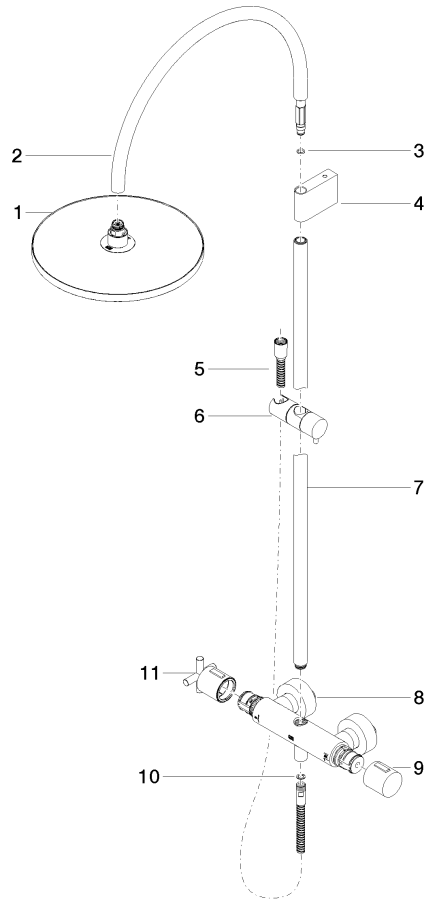

**TARA Colonne de douche avec thermostat de douche sans douchette 300 mm  
- Bronze brossé**

TARA

34 460 892

- saillie douche fixe 452 mm
- douche de tête : jet pluie
- Ø de pomme de douche arrosoir 300 mm
- pomme de douche arrosoir avec système anti-calcaire
- débit maxi. de la pomme de douche arrosoir 14 l/min
- Fonction à partir de: 10 l/min
- inverseur rotatif avec régulateur de débit et fonction d'arrêt
- rosaces coulissantes Ø 70 mm
- hauteur de robinetterie jusqu'à la pomme de douche arrosoir 964 mm
- hauteur de robinetterie jusqu'au bord supérieur de l'arc 1267 mm
- calibre de percement 150 mm ± 13 mm
- flexible de douche métallique 1750 mm avec protection anti-torsion intégrée
- raccord 1/2"
- barre de douche avec curseur
- diamètre de tube 23,5 mm

34 460 892  
mm [inches]  
1:10

**Diagramme de débit**

**Codes & Standards**

EN 1717

TARA Colonne de douche avec thermostat de douche sans douchette 300 mm  
- Bronze brossé

---

TARA

34 460 892

Certificats

---

Belgaqua\_24-006-2

34 460 892

**Version du produit de 4/1/2024**

Les pièces pour les autres finitions peuvent être trouvées ici : [Chrome](#)

TARA Colonne de douche avec thermostat de douche sans douchette 300 mm  
- Bronze brossé

## Liste des pièces de rechange

Version du produit de 4/1/2024

N°	Article Numéro	Désignation	Fréquence de montage	Délai de livraison
	04 12 05 091 00-42	douche	11	60