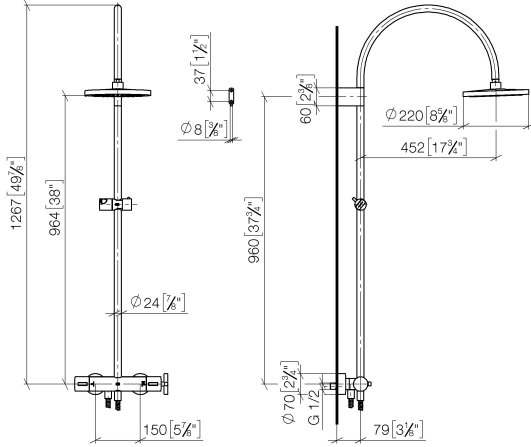

**TARA Colonne de douche avec thermostat de douche sans douchette 300 mm
- Dark Platinum brossé**

TARA

34 460 892

- saillie douche fixe 452 mm
- douche de tête : jet pluie
- Ø de pomme de douche arrosoir 300 mm
- pomme de douche arrosoir avec système anti-calcaire
- débit maxi. de la pomme de douche arrosoir 14 l/min
- Fonction à partir de: 10 l/min
- inverseur rotatif avec régulateur de débit et fonction d'arrêt
- rosaces coulissantes Ø 70 mm
- hauteur de robinetterie jusqu'à la pomme de douche arrosoir 964 mm
- hauteur de robinetterie jusqu'au bord supérieur de l'arc 1267 mm
- calibre de percement 150 mm ± 13 mm
- flexible de douche métallique 1750 mm avec protection anti-torsion intégrée
- raccord 1/2"
- barre de douche avec curseur
- diamètre de tube 23,5 mm

**TARA Colonne de douche avec thermostat de douche sans douchette 300 mm
- Dark Platinum brossé**

TARA

34 460 892
mm [inches]
1:10

Diagramme de débit

Codes & Standards

EN 1717

TARA Colonne de douche avec thermostat de douche sans douchette 300 mm
- Dark Platinum brossé

TARA

34 460 892

Certificats

Belgaqua_24-006-2

34 460 892

Version du produit de 4/1/2024

Les pièces pour les
autres finitions
peuvent être
trouvées ici : [Chrome](#)

TARA Colonne de douche avec thermostat de douche sans douchette 300 mm
- Dark Platinum brossé

TARA

34 460 892

Liste des pièces de rechange

Version du produit de 4/1/2024

N°	Article Numéro	Désignation	Fréquence de montage	Délai de livraison
	04 12 05 091 00-99	douche	11	30