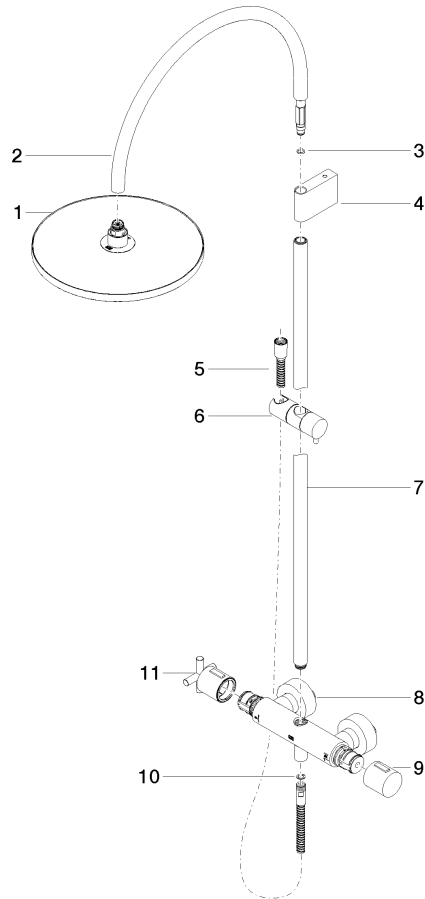

**TARA Colonne de douche avec thermostat de douche sans douchette 300 mm
- Dark Platinum brossé**

TARA

34 460 892

- saillie douche fixe 452 mm
- douche de tête : jet pluie
- Ø de pomme de douche arrosoir 300 mm
- pomme de douche arrosoir avec système anti-calcaire
- débit maxi. de la pomme de douche arrosoir 14 l/min
- Fonction à partir de: 10 l/min
- inverseur rotatif avec régulateur de débit et fonction d'arrêt
- rosaces coulissantes Ø 70 mm
- hauteur de robinetterie jusqu'à la pomme de douche arrosoir 964 mm
- hauteur de robinetterie jusqu'au bord supérieur de l'arc 1267 mm
- calibre de percement 150 mm ± 13 mm
- flexible de douche métallique 1750 mm avec protection anti-torsion intégrée
- raccord 1/2"
- barre de douche avec curseur
- diamètre de tube 23,5 mm

**TARA Colonne de douche avec thermostat de douche sans douchette 300 mm
- Dark Platinum brossé**

TARA

34 460 892
mm [inches]
1:10

Diagramme de débit

Codes & Standards

EN 1717

TARA Colonne de douche avec thermostat de douche sans douchette 300 mm
- Dark Platinum brossé

TARA

34 460 892

Certificats

Belgaqua_24-006-2

34 460 892

Version du produit de 4/1/2024

Les pièces pour les
autres finitions
peuvent être
trouvées ici : [Chrome](#)

TARA Colonne de douche avec thermostat de douche sans douchette 300 mm
- Dark Platinum brossé

TARA

34 460 892

Liste des pièces de rechange

Version du produit de 4/1/2024

N°	Article Numéro	Désignation	Fréquence de montage	Délai de livraison
	04 12 05 091 00-99	douche	11	30