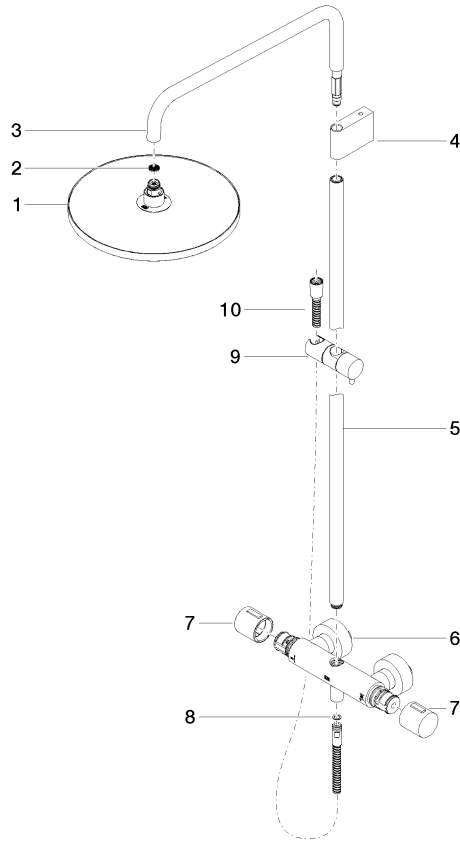

34 460 979

S'adapte aux gammes suivantes : IMO, LULU, TARA, LISSÉ, VAIA, META

- saillie douche fixe 453 mm
- douche de tête : jet pluie
- Ø de pomme de douche arrosoir 300 mm
- pomme de douche arrosoir avec système anti-calcaire
- débit maxi. de la pomme de douche arrosoir 14 l/min
- Fonction à partir de: 10 l/min
- inverseur rotatif avec régulateur de débit et fonction d'arrêt
- rosaces coulissantes Ø 70 mm
- hauteur de robinetterie jusqu'à la pomme de douche arrosoir 1009 mm
- hauteur de robinetterie jusqu'au bord supérieur de l'arc 1150 mm
- calibre de percement 150 mm ± 13 mm
- flexible de douche métallique 1750 mm avec protection anti-torsion intégrée
- raccord 1/2"
- barre de douche avec curseur
- diamètre de tube 23,5 mm
- avec fonction anti-gouttes

Accessoires requis

	ARTICLES GÉNÉRIQUES Douchette à main - Chrome	28 027 979-00 0010
---	--	-----------------------

34 460 979

mm [inches]
1:10

Diagramme de débit

Codes & Standards

DIN 4109

EN 1111

Certificats

WRAS_2204

DVGW_DW-
6509DN0

Belgaqua_21-032-2 LGA_38

34 460 979

Version du produit de 4/1/2024

Colonne de douche avec thermostat de douche sans douchette - Chrome

IMO

34 460 979

Liste des pièces de rechange

Version du produit de 4/1/2024

N°	Article Numéro	Désignation	Fréquence de montage	Délai de livraison
	04 12 05 091 00-00	douche	11	10