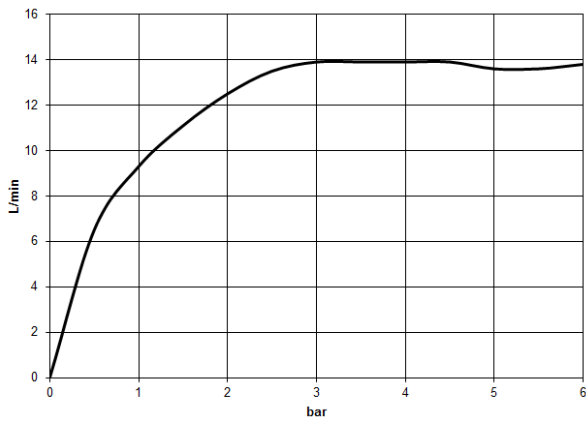

Accessoires requis

	ARTICLES GÉNÉRIQUES Douchette à main - Chrome	28 027 979-00 0010
---	--	-----------------------

34 460 979

mm [inches]
1:10

Diagramme de débit

Codes & Standards

DIN 4109

EN 1111