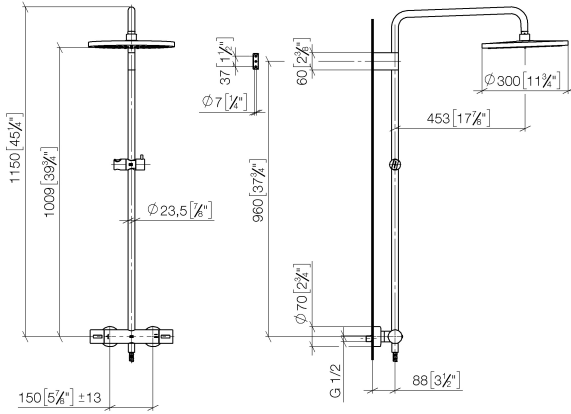

34 460 979

S'adapte aux gammes suivantes : IMO, LULU, TARA, LISSÉ, VAIA, META

- saillie douche fixe 453 mm
- douche de tête : jet pluie
- Ø de pomme de douche arrosoir 300 mm
- pomme de douche arrosoir avec système anti-calcaire
- débit maxi. de la pomme de douche arrosoir 14 l/min
- Fonction à partir de: 10 l/min
- inverseur rotatif avec régulateur de débit et fonction d'arrêt
- rosaces coulissantes Ø 70 mm
- hauteur de robinetterie jusqu'à la pomme de douche arrosoir 1009 mm
- hauteur de robinetterie jusqu'au bord supérieur de l'arc 1150 mm
- calibre de percement 150 mm ± 13 mm
- flexible de douche métallique 1750 mm avec protection anti-torsion intégrée
- raccord 1/2"
- barre de douche avec curseur
- diamètre de tube 23,5 mm
- avec fonction anti-gouttes

Accessoires requis

	ARTICLES GÉNÉRIQUES Douchette à main - Chrome	28 027 979-00 0010
---	--	-----------------------

34 460 979

mm [inches]
1:10

Diagramme de débit

Codes & Standards

DIN 4109

EN 1111