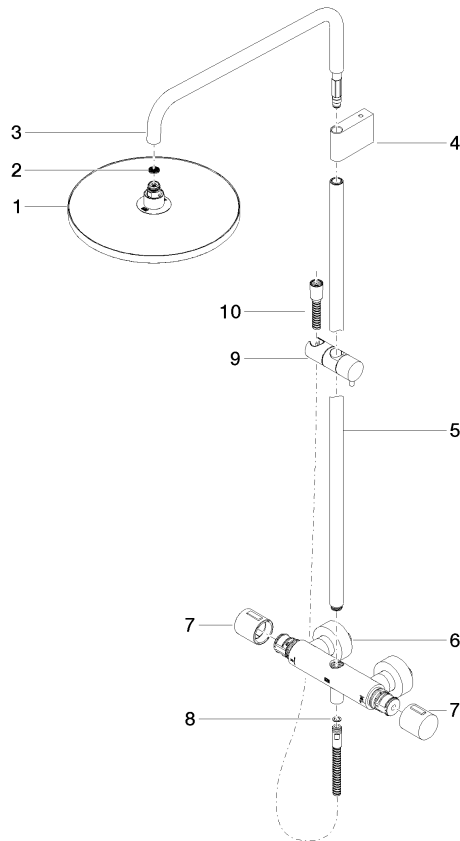

34 460 979

Version du produit de 4/1/2024

Les pièces pour les autres finitions peuvent être trouvées ici : [Chrome](#)