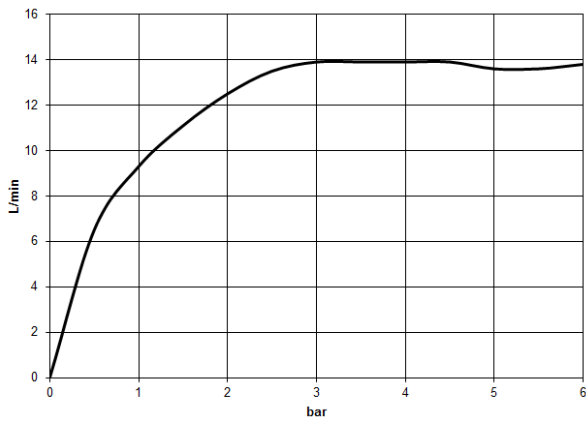

Accessoires requis

	<b>ARTICLES GÉNÉRIQUES Douchette à main - Platine</b>	28 027 979-08 0010
---	---	-----------------------

34 460 979

mm [inches]  
1:10

Diagramme de débit

Codes & Standards

DIN 4109

EN 1111