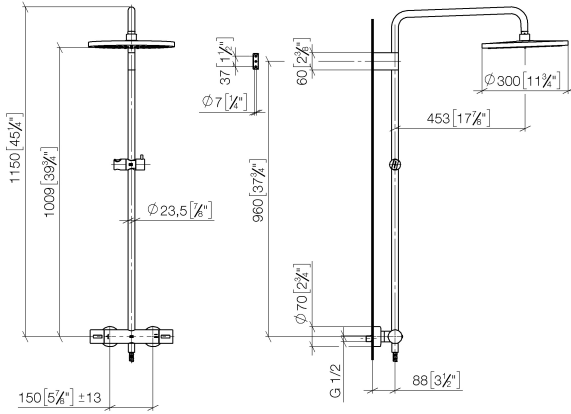

34 460 979

S'adapte aux gammes suivantes : IMO, LULU, TARA, LISSÉ, VAIA, META

- saillie douche fixe 453 mm
- douche de tête : jet pluie
- Ø de pomme de douche arrosoir 300 mm
- pomme de douche arrosoir avec système anti-calcaire
- débit maxi. de la pomme de douche arrosoir 14 l/min
- Fonction à partir de: 10 l/min
- inverseur rotatif avec régulateur de débit et fonction d'arrêt
- rosaces coulissantes Ø 70 mm
- hauteur de robinetterie jusqu'à la pomme de douche arrosoir 1009 mm
- hauteur de robinetterie jusqu'au bord supérieur de l'arc 1150 mm
- calibre de percement 150 mm ± 13 mm
- flexible de douche métallique 1750 mm avec protection anti-torsion intégrée
- raccord 1/2"
- barre de douche avec curseur
- diamètre de tube 23,5 mm
- avec fonction anti-gouttes

Accessoires requis

	<b>ARTICLES GÉNÉRIQUES Douchette à main - Platine</b>	28 027 979-08 0010
---	---	-----------------------

34 460 979

mm [inches]  
1:10

Diagramme de débit

Codes & Standards

DIN 4109

EN 1111