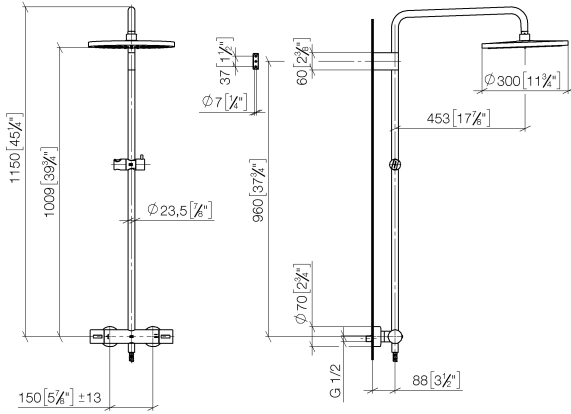

Colonne de douche avec thermostat de douche sans douchette - Or clair brossé

IMO

34 460 979

S'adapte aux gammes suivantes : IMO, LULU, TARA, LISSÉ, VAIA, META

- saillie douche fixe 453 mm
- douche de tête : jet pluie
- Ø de pomme de douche arrosoir 300 mm
- pomme de douche arrosoir avec système anti-calcaire
- débit maxi. de la pomme de douche arrosoir 14 l/min
- Fonction à partir de: 10 l/min
- inverseur rotatif avec régulateur de débit et fonction d'arrêt
- rosaces coulissantes Ø 70 mm
- hauteur de robinetterie jusqu'à la pomme de douche arrosoir 1009 mm
- hauteur de robinetterie jusqu'au bord supérieur de l'arc 1150 mm
- calibre de percement 150 mm ± 13 mm
- flexible de douche métallique 1750 mm avec protection anti-torsion intégrée
- raccord 1/2"
- barre de douche avec curseur
- diamètre de tube 23,5 mm
- avec fonction anti-gouttes

IMO

34 460 979
mm [inches]
1:10

Diagramme de débit

Codes & Standards

DIN 4109

ISO 3822

Scottish Water
Byelaws

UK Water Supply
Regulations