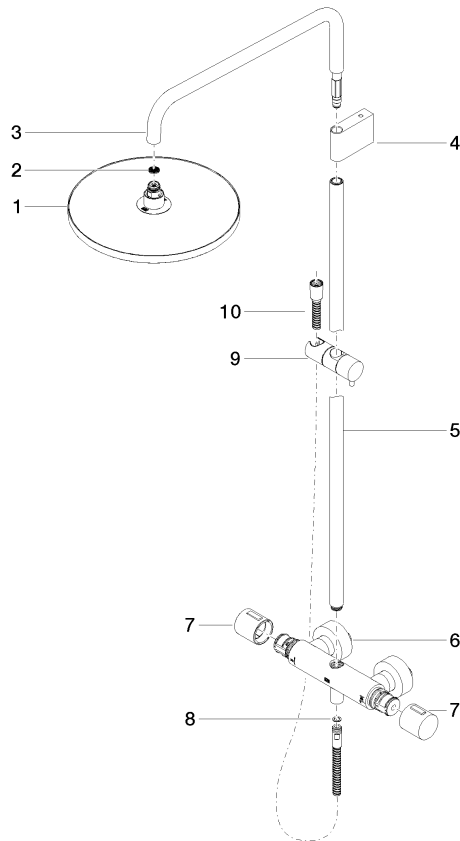

34 460 979

Version du produit de 4/1/2024

Les pièces pour les
autres finitions
peuvent être
trouvées ici : Chrome