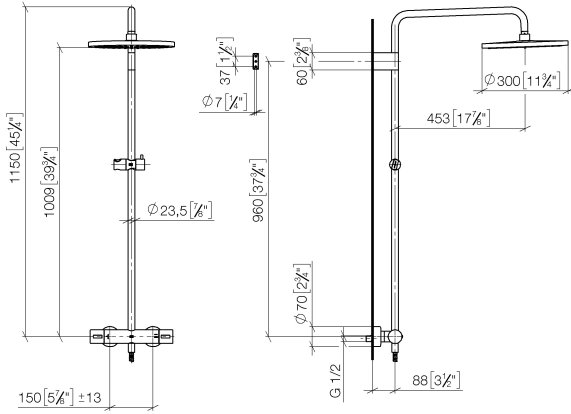

Colonne de douche avec thermostat de douche sans douchette - Bronze brossé

IMO

34 460 979

S'adapte aux gammes suivantes : IMO, LULU, TARA, LISSÉ, VAIA, META

- saillie douche fixe 453 mm
- douche de tête : jet pluie
- Ø de pomme de douche arrosoir 300 mm
- pomme de douche arrosoir avec système anti-calcaire
- débit maxi. de la pomme de douche arrosoir 14 l/min
- Fonction à partir de: 10 l/min
- inverseur rotatif avec régulateur de débit et fonction d'arrêt
- rosaces coulissantes Ø 70 mm
- hauteur de robinetterie jusqu'à la pomme de douche arrosoir 1009 mm
- hauteur de robinetterie jusqu'au bord supérieur de l'arc 1150 mm
- calibre de percement 150 mm ± 13 mm
- flexible de douche métallique 1750 mm avec protection anti-torsion intégrée
- raccord 1/2"
- barre de douche avec curseur
- diamètre de tube 23,5 mm
- avec fonction anti-gouttes

Accessoires requis

Douchette à main - Bronze brossé 28 016 979-42

**Colonne de douche avec thermostat de douche sans douchette - Bronze
brossé**

IMO

34 460 979
mm [inches]
1:10

Diagramme de débit

Codes & Standards