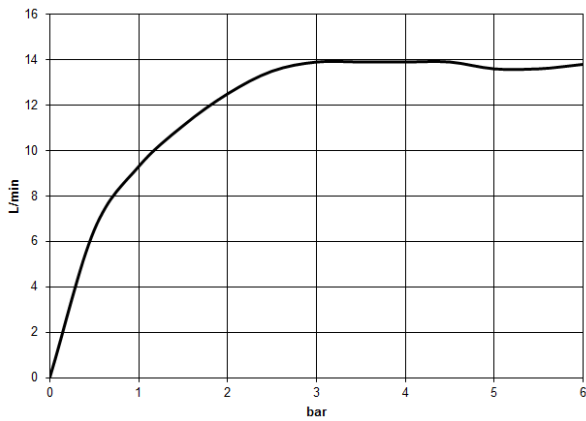

Accessoires requis

Douchette à main - Bronze brossé 28 016 979-42

**Colonne de douche avec thermostat de douche sans douchette - Bronze
brossé**

IMO

34 460 979
mm [inches]
1:10

Diagramme de débit

Codes & Standards