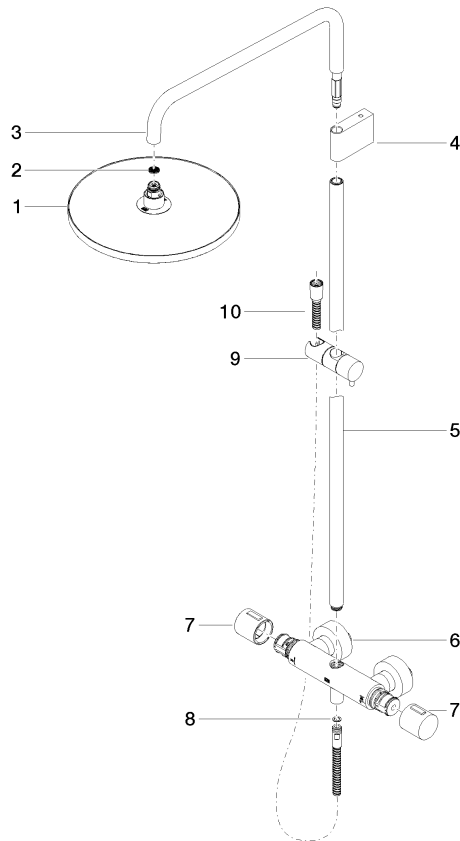

Colonne de douche avec thermostat de douche sans douchette - Bronze brossé

IMO

34 460 979

S'adapte aux gammes suivantes : IMO, LULU, TARA, LISSÉ, VAIA, META

- saillie douche fixe 453 mm
- douche de tête : jet pluie
- Ø de pomme de douche arrosoir 300 mm
- pomme de douche arrosoir avec système anti-calcaire
- débit maxi. de la pomme de douche arrosoir 14 l/min
- Fonction à partir de: 10 l/min
- inverseur rotatif avec régulateur de débit et fonction d'arrêt
- rosaces coulissantes Ø 70 mm
- hauteur de robinetterie jusqu'à la pomme de douche arrosoir 1009 mm
- hauteur de robinetterie jusqu'au bord supérieur de l'arc 1150 mm
- calibre de percement 150 mm ± 13 mm
- flexible de douche métallique 1750 mm avec protection anti-torsion intégrée
- raccord 1/2"
- barre de douche avec curseur
- diamètre de tube 23,5 mm
- avec fonction anti-gouttes

Accessoires requis

Douchette à main - Bronze brossé 28 016 979-42

**Colonne de douche avec thermostat de douche sans douchette - Bronze
brossé**

IMO

34 460 979
mm [inches]
1:10

Diagramme de débit

Codes & Standards

Certificats

WRAS_2204

LGA_38

34 460 979

Version du produit de 4/1/2024

Les pièces pour les
autres finitions
peuvent être
trouvées ici : Chrome

Colonne de douche avec thermostat de douche sans douchette - Bronze
brossé