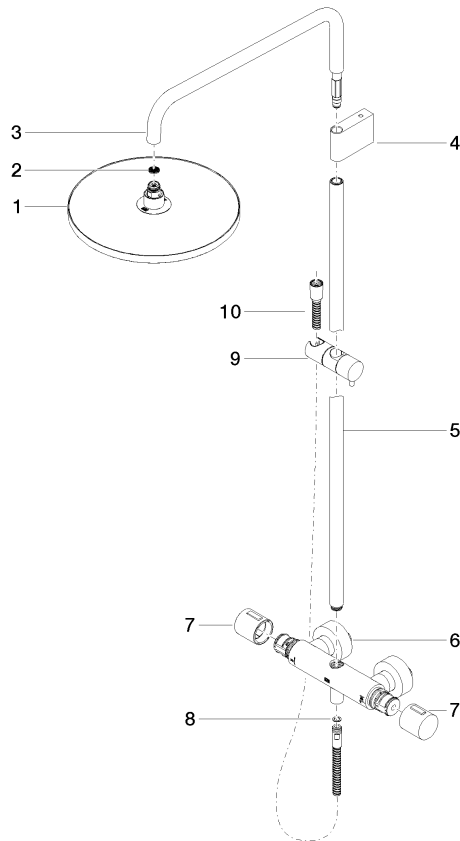

**Colonne de douche avec thermostat de douche sans douchette - Champagne  
brossé (Or 22cts)**

IMO

34 460 979

S'adapte aux gammes suivantes : IMO,  
LULU, TARA, LISSÉ, VAIA, META

- saillie douche fixe 453 mm
- douche de tête : jet pluie
- Ø de pomme de douche arrosoir 300 mm
- pomme de douche arrosoir avec système anti-calcaire
- débit maxi. de la pomme de douche arrosoir 14 l/min
- Fonction à partir de: 10 l/min
- inverseur rotatif avec régulateur de débit et fonction d'arrêt
- rosaces coulissantes Ø 70 mm
- hauteur de robinetterie jusqu'à la pomme de douche arrosoir 1009 mm
- hauteur de robinetterie jusqu'au bord supérieur de l'arc 1150 mm
- calibre de percement 150 mm ± 13 mm
- flexible de douche métallique 1750 mm avec protection anti-torsion intégrée
- raccord 1/2"
- barre de douche avec curseur
- diamètre de tube 23,5 mm
- avec fonction anti-gouttes

**Colonne de douche avec thermostat de douche sans douchette - Champagne  
brossé (Or 22cts)**

IMO

34 460 979  
mm [inches]  
1:10

**Diagramme de débit**

**Codes & Standards**

DIN 4109

EN 1111

ISO 3822

---

WRAS\_2204

DVGW\_DW-  
6509DN0

LGA\_38

34 460 979

**Version du produit de 4/1/2024**

Les pièces pour les  
autres finitions  
peuvent être  
trouvées ici : Chrome

Colonne de douche avec thermostat de douche sans douchette - Champagne  
brossé (Or 22cts)

IMO

34 460 979

**Liste des pièces de rechange**

**Version du produit de 4/1/2024**

N°	Article Numéro	Désignation	Fréquence de montage	Délai de livraison
	04 12 05 091 00-46	douche	11	30