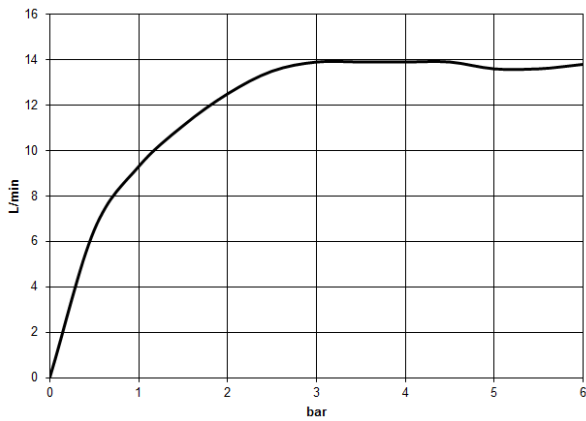

Diagramme de débit

Codes & Standards

DIN 4109

EN 1111

ISO 3822

Scottish Water
Byelaws

UK Water Supply
Regulations

Ü-Zeichen