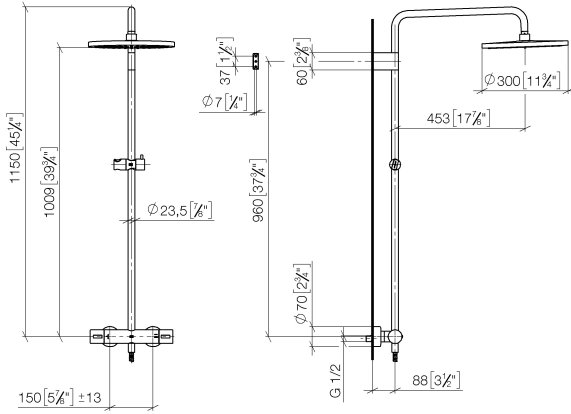

**Colonne de douche avec thermostat de douche sans douchette - Champagne  
brossé (Or 22cts)**

IMO

34 460 979

S'adapte aux gammes suivantes : IMO,  
LULU, TARA, LISSÉ, VAIA, META

- saillie douche fixe 453 mm
- douche de tête : jet pluie
- Ø de pomme de douche arrosoir 300 mm
- pomme de douche arrosoir avec système anti-calcaire
- débit maxi. de la pomme de douche arrosoir 14 l/min
- Fonction à partir de: 10 l/min
- inverseur rotatif avec régulateur de débit et fonction d'arrêt
- rosaces coulissantes Ø 70 mm
- hauteur de robinetterie jusqu'à la pomme de douche arrosoir 1009 mm
- hauteur de robinetterie jusqu'au bord supérieur de l'arc 1150 mm
- calibre de percement 150 mm ± 13 mm
- flexible de douche métallique 1750 mm avec protection anti-torsion intégrée
- raccord 1/2"
- barre de douche avec curseur
- diamètre de tube 23,5 mm
- avec fonction anti-gouttes

Cet article ne comprend pas de douchette à main !

Avec sécurité anti-retour.

	Champagne brossé (Or 22cts)	34 460 979-46
	Chrome	34 460 979-00
	Platine brossé	34 460 979-06
	Platine	34 460 979-08
	Dark Chrome	34 460 979-19
	Dark Chrome	34 460 979-19 0010
	Or clair	34 460 979-26
	Or clair brossé	34 460 979-27
	Laiton brossé (Or 23cts)	34 460 979-28
	Noir mat	34 460 979-33
	Bronze brossé	34 460 979-42
	Champagne (Or 22cts)	34 460 979-47
	Chrome brossé	34 460 979-93
	Dark Platinum brossé	34 460 979-99

**Colonne de douche avec thermostat de douche sans douchette - Champagne  
brossé (Or 22cts)**

IMO

34 460 979  
mm [inches]  
1:10

**Diagramme de débit**

**Codes & Standards**

DIN 4109

EN 1111

ISO 3822