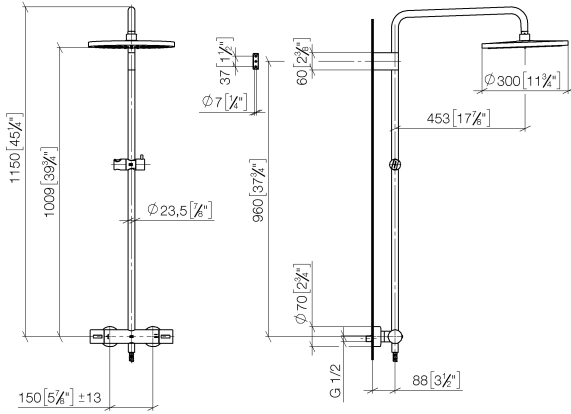

**Colonne de douche avec thermostat de douche sans douchette - Champagne
(Or 22cts)**

IMO

34 460 979

S'adapte aux gammes suivantes : IMO, LULU, TARA, LISSÉ, VAIA, META

- saillie douche fixe 453 mm
- douche de tête : jet pluie
- Ø de pomme de douche arrosoir 300 mm
- pomme de douche arrosoir avec système anti-calcaire
- débit maxi. de la pomme de douche arrosoir 14 l/min
- Fonction à partir de: 10 l/min
- inverseur rotatif avec régulateur de débit et fonction d'arrêt
- rosaces coulissantes Ø 70 mm
- hauteur de robinetterie jusqu'à la pomme de douche arrosoir 1009 mm
- hauteur de robinetterie jusqu'au bord supérieur de l'arc 1150 mm
- calibre de percement 150 mm ± 13 mm
- flexible de douche métallique 1750 mm avec protection anti-torsion intégrée
- raccord 1/2"
- barre de douche avec curseur
- diamètre de tube 23,5 mm
- avec fonction anti-gouttes

**Colonne de douche avec thermostat de douche sans douchette - Champagne
(Or 22cts)**

34 460 979
mm [inches]
1:10

Diagramme de débit

Codes & Standards

DIN 4109

EN 1111

ISO 3822

Scottish Water
Byelaws

UK Water Supply
Regulations

Ü-Zeichen

Colonne de douche avec thermostat de douche sans douchette - Champagne
(Or 22cts)

IMO

34 460 979

Certificats

WRAS_2204

DVGW_DW-
6509DN0