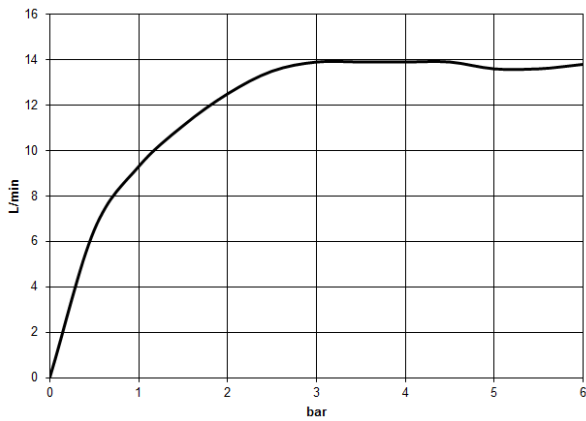

**Colonne de douche avec thermostat de douche sans douchette - Champagne
(Or 22cts)**

34 460 979
mm [inches]
1:10

Diagramme de débit

Codes & Standards

DIN 4109

EN 1111

ISO 3822

Scottish Water
Byelaws