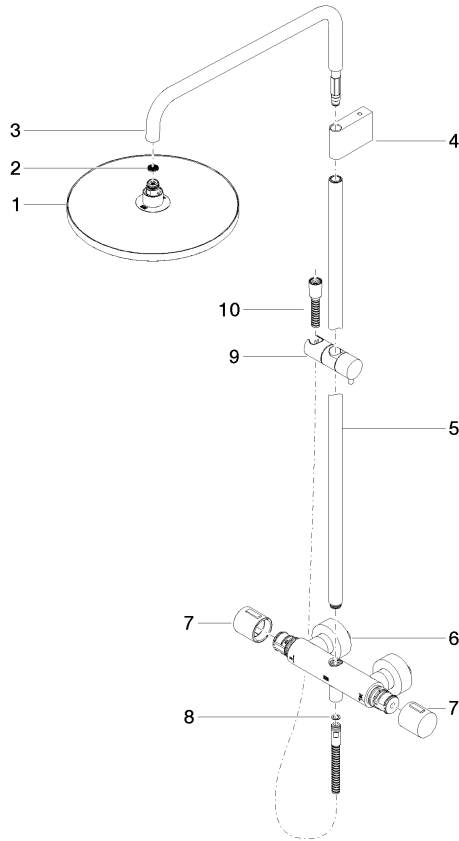

34 460 979

Version du produit de 4/1/2024

Les pièces pour les
autres finitions
peuvent être
trouvées ici : Chrome